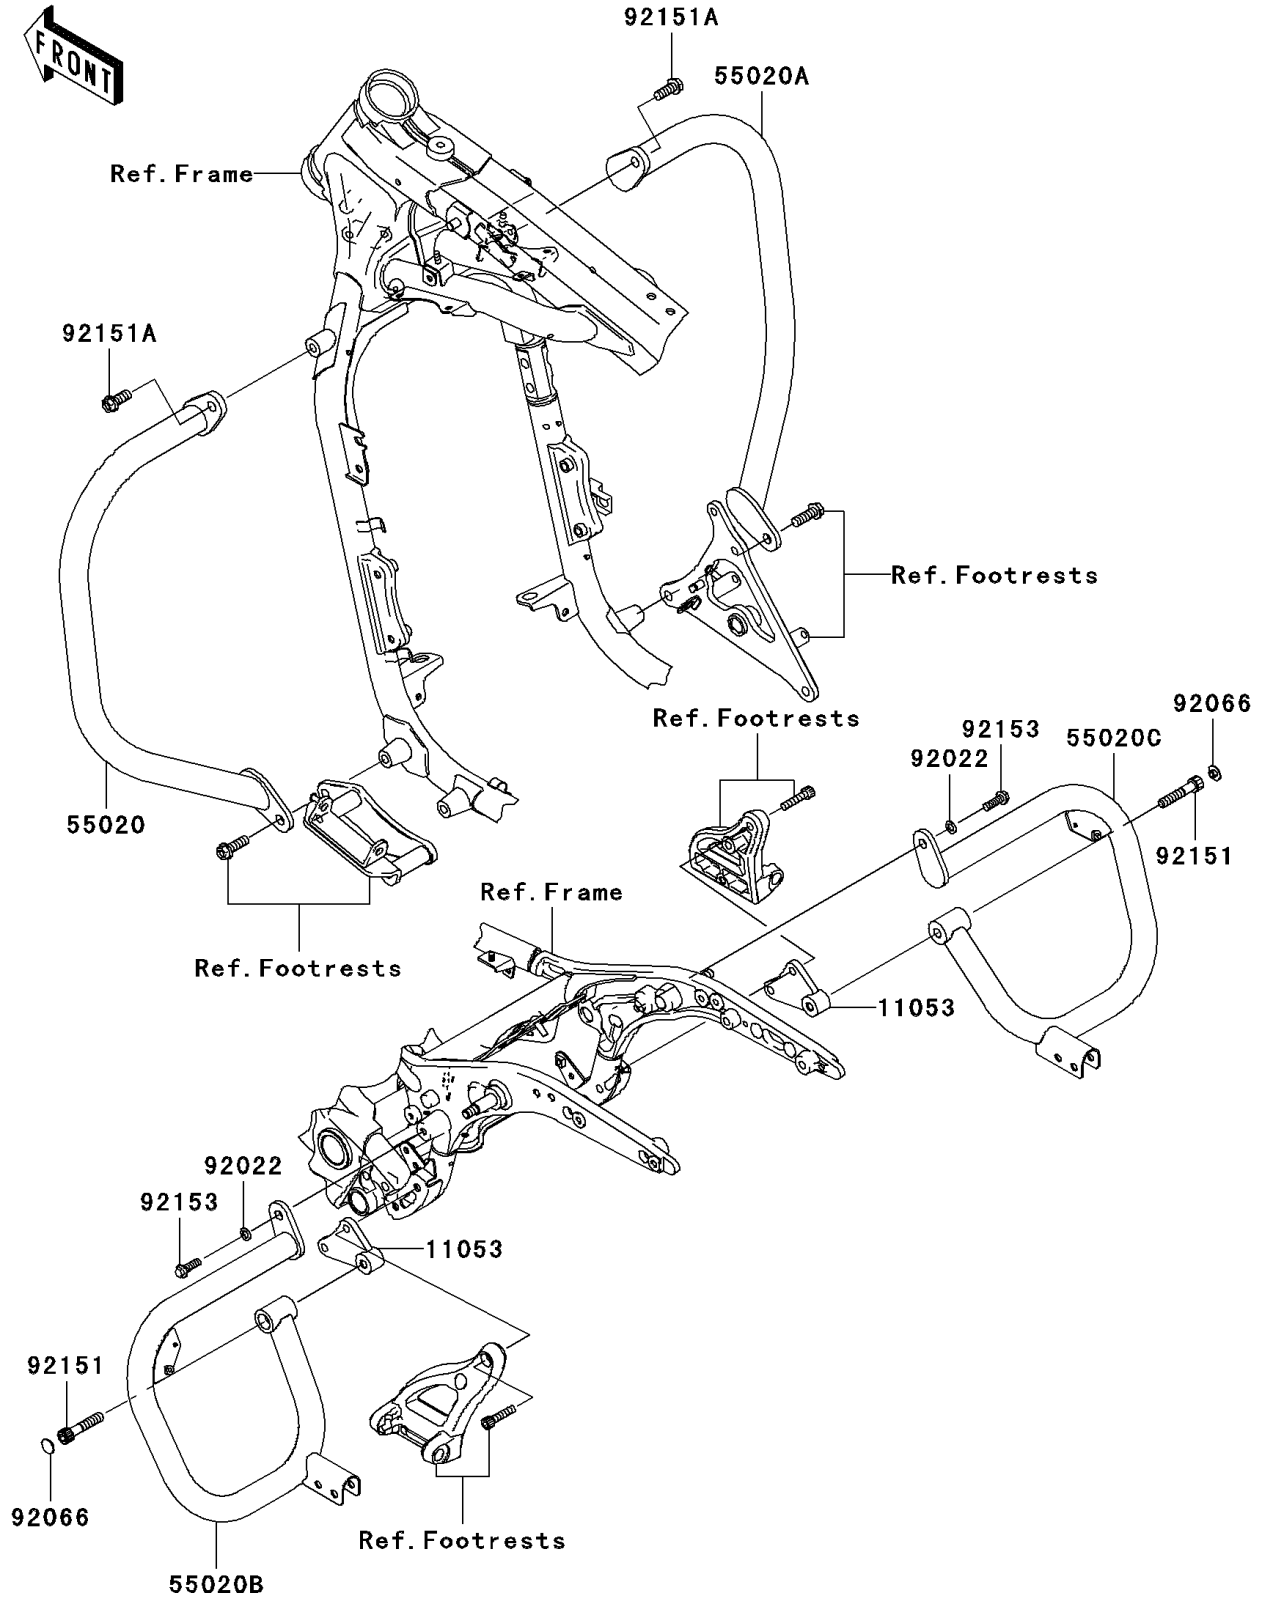

2006 Vulcan® 1600 Nomad™ PARTS DIAGRAM

Guard(s)

F2680

2006 Vulcan® 1600 Nomad™ PARTS LIST

Guard(s)

ITEM NAME	PART NUMBER	QUANTITY
BRACKET,REAR GUARD (Ref # 11053)	11053-1328	1
GUARD,FR,LH (Ref # 55020)	55020-0121	1
GUARD,FR,RH (Ref # 55020A)	55020-0122	1
GUARD,RR,LH (Ref # 55020B)	55020-0180	1
GUARD,RR,RH (Ref # 55020C)	55020-0181	1
WASHER,PLAIN,8MM (Ref # 92022)	92022-3043	1
PLUG (Ref # 92066)	92066-1285	1
BOLT,SOCKET,10X50 (Ref # 92151)	92151-1300	1
BOLT,FLANGED,10X25 (Ref # 92151A)	92151-1380	1
BOLT,8X25 (Ref # 92153)	92153-1268	1