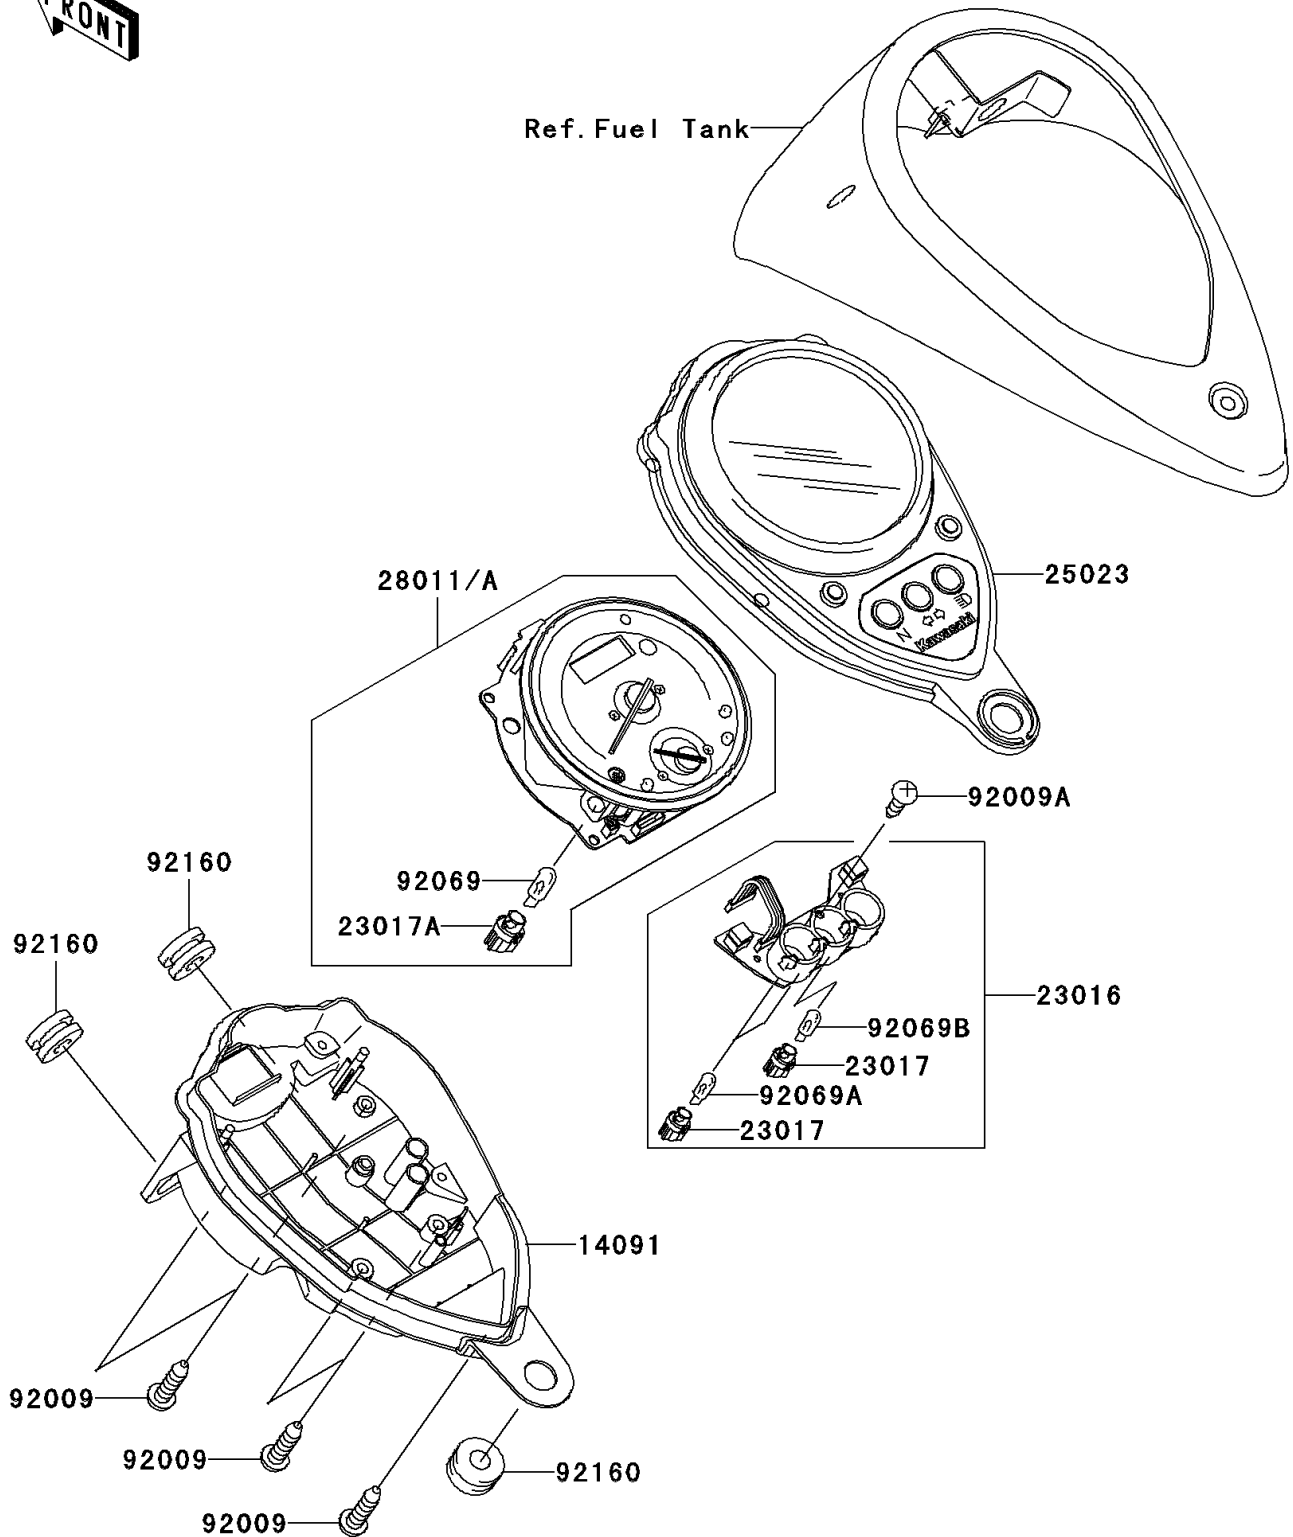

2006 Vulcan® 1500 Classic PARTS DIAGRAM

Meter(s)

F2530

2006 Vulcan® 1500 Classic PARTS LIST

Meter(s)

ITEM NAME	PART NUMBER	QUANTITY
COVER,METER,LWR (Ref # 14091)	14091-1215	1
LAMP-ASSY (Ref # 23016)	23016-1186	1
SOCKET,WEDGE BASE,T-5 (Ref # 23017)	23017-1063	1
SOCKET (Ref # 23017A)	23017-1064	1
COVER-METER CASE,UPP (Ref # 25023)	25023-1255	1
SCREW,TAPPING,4X16 (Ref # 92009)	92009-1163	1
SCREW,TAPPING,4X14 (Ref # 92009A)	92009-1503	1
BULB,12V 3W,T6.5 (Ref # 92069)	92069-1068	1
BULB,12V 2W,T5 (Ref # 92069A)	92069-1105	1
BULB,12V 1.4W,T5 (Ref # 92069B)	92069-1117	1
DAMPER (Ref # 92160)	92160-1162	1
METER,SPEED&TACHO,KPH (Ref # 28011)	28011-1230	1
METER,SPEED&FUEL,MPH (Ref # 28011A)	28011-1240	1