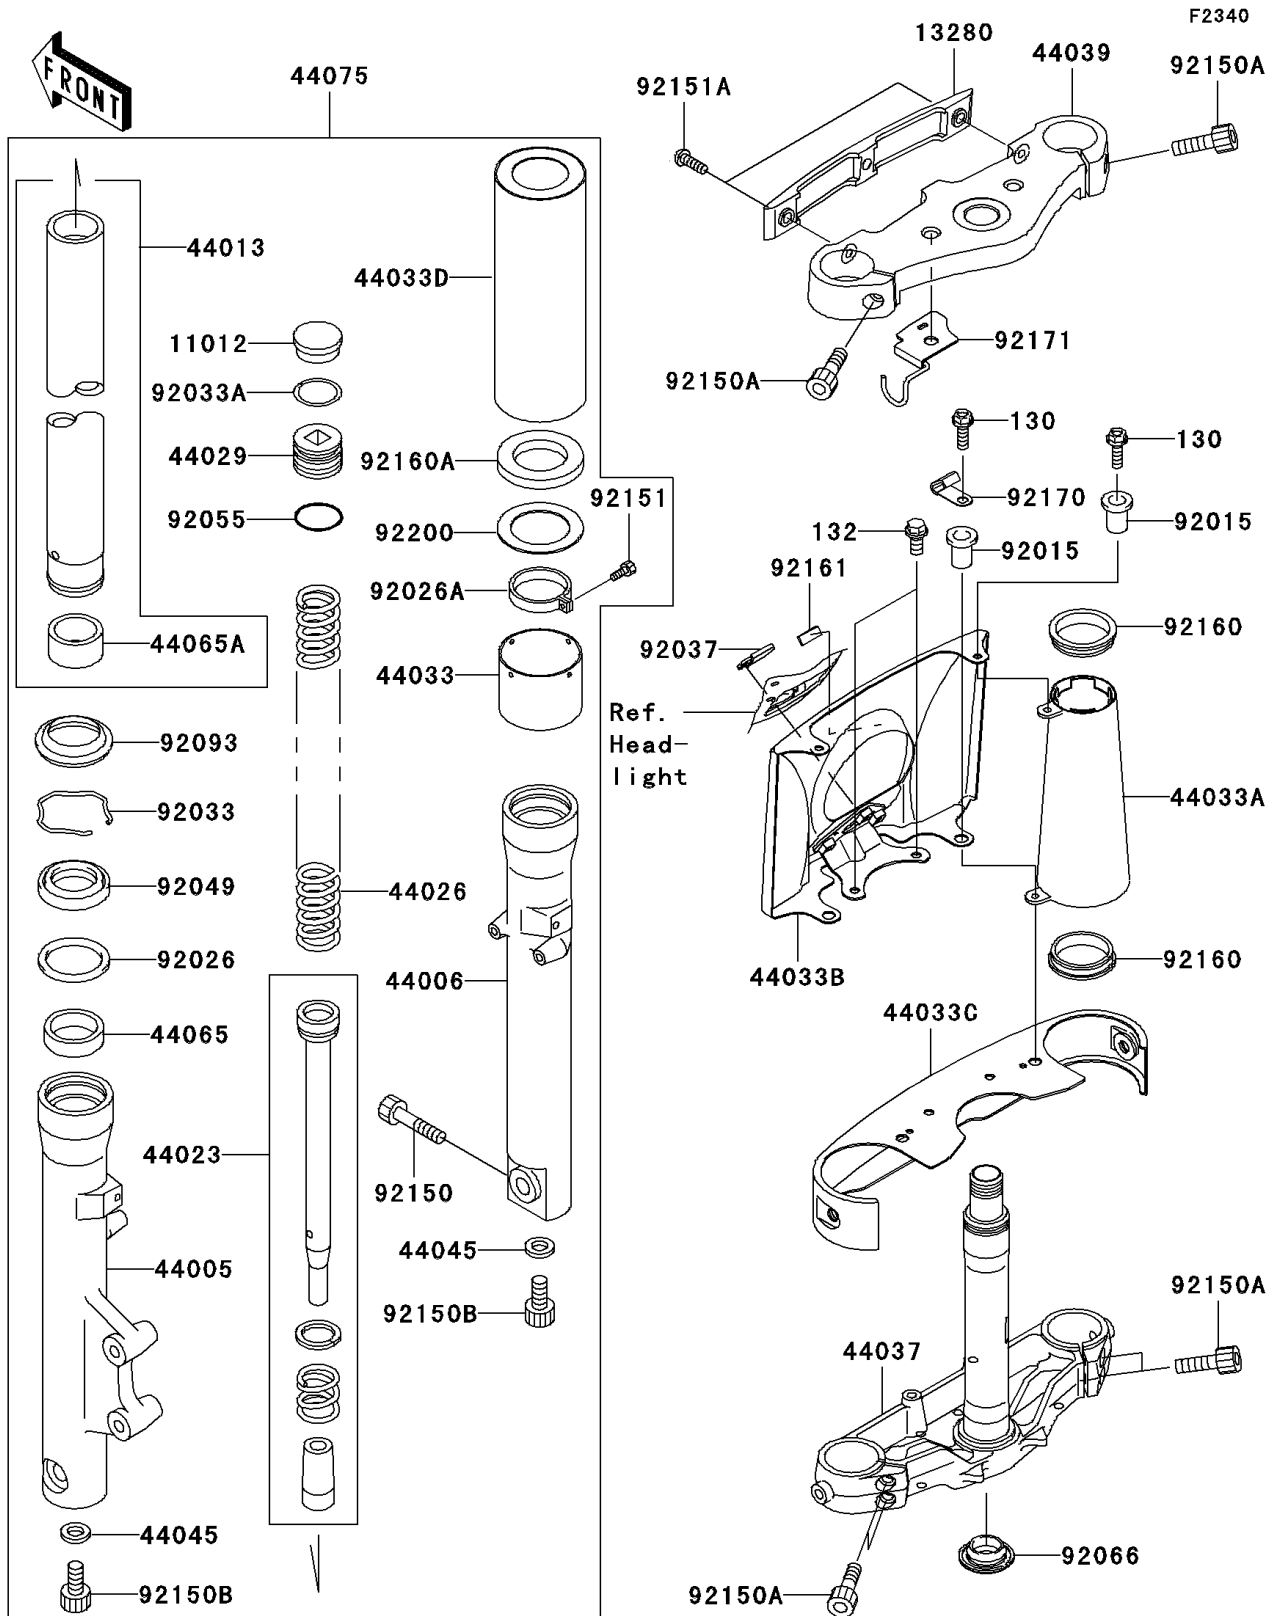

2006 Vulcan® 1500 Classic PARTS DIAGRAM

Front Fork

2006 Vulcan® 1500 Classic PARTS LIST

Front Fork

ITEM NAME	PART NUMBER	QUANTITY
CAP,FORK TOP (Ref # 11012)	11012-1618	1
HOLDER,UPPER BRACKET (Ref # 13280)	13280-1161	1
PIPE-LEFT FORK OUTER (Ref # 44005)	44005-1366	1
PIPE-RIGHT FORK OUTER (Ref # 44006)	44006-1365	1
PIPE-FORK INNER (Ref # 44013)	44013-1462	1
CYLINDER-SET-FORK (Ref # 44023)	44023-1129	1
SPRING-FRONT FORK (Ref # 44026)	44026-1717	1
SEAT-FORK SPRING (Ref # 44029)	44029-1125	1
COVER-FORK (Ref # 44033)	44033-1223	1
COVER-FORK,UPP (Ref # 44033A)	44033-1229	1
COVER-FORK,CNT (Ref # 44033B)	44033-1255	1
COVER-FORK,LWR (Ref # 44033C)	44033-1257	1
COVER-FORK (Ref # 44033D)	44033-1261	1
HOLDER-FORK UNDER (Ref # 44037)	44037-1411	1
HOLDER-FORK UPPER (Ref # 44039)	44039-1305	1
GASKET,FORK CYLINDER BOLT (Ref # 44045)	44045-051	1
BUSHING-FRONT FORK (Ref # 44065)	44065-1079	1
BUSHING-FRONT FORK,INNER PIPE (Ref # 44065A)	44065-1087	1
DAMPER-SET-FORK (Ref # 44075)	44075-1114	1
NUT,WELL,5MM (Ref # 92015)	92015-1757	1
SPACER,FORK OUTER (Ref # 92026)	92026-1276	1
SPACER (Ref # 92026A)	92026-1515	1
RING-SNAP (Ref # 92033)	92033-1222	1
RING-SNAP,SPRING SEAT (Ref # 92033A)	92033-1223	1
CLAMP,L=45 (Ref # 92037)	92037-1539	1
SEAL-OIL,FORK (Ref # 92049)	92049-1363	1
RING-O,SPRING SEAT (Ref # 92055)	92055-1363	1
PLUG (Ref # 92066)	92066-0032	1
SEAL,FORK (Ref # 92093)	92093-1268	1