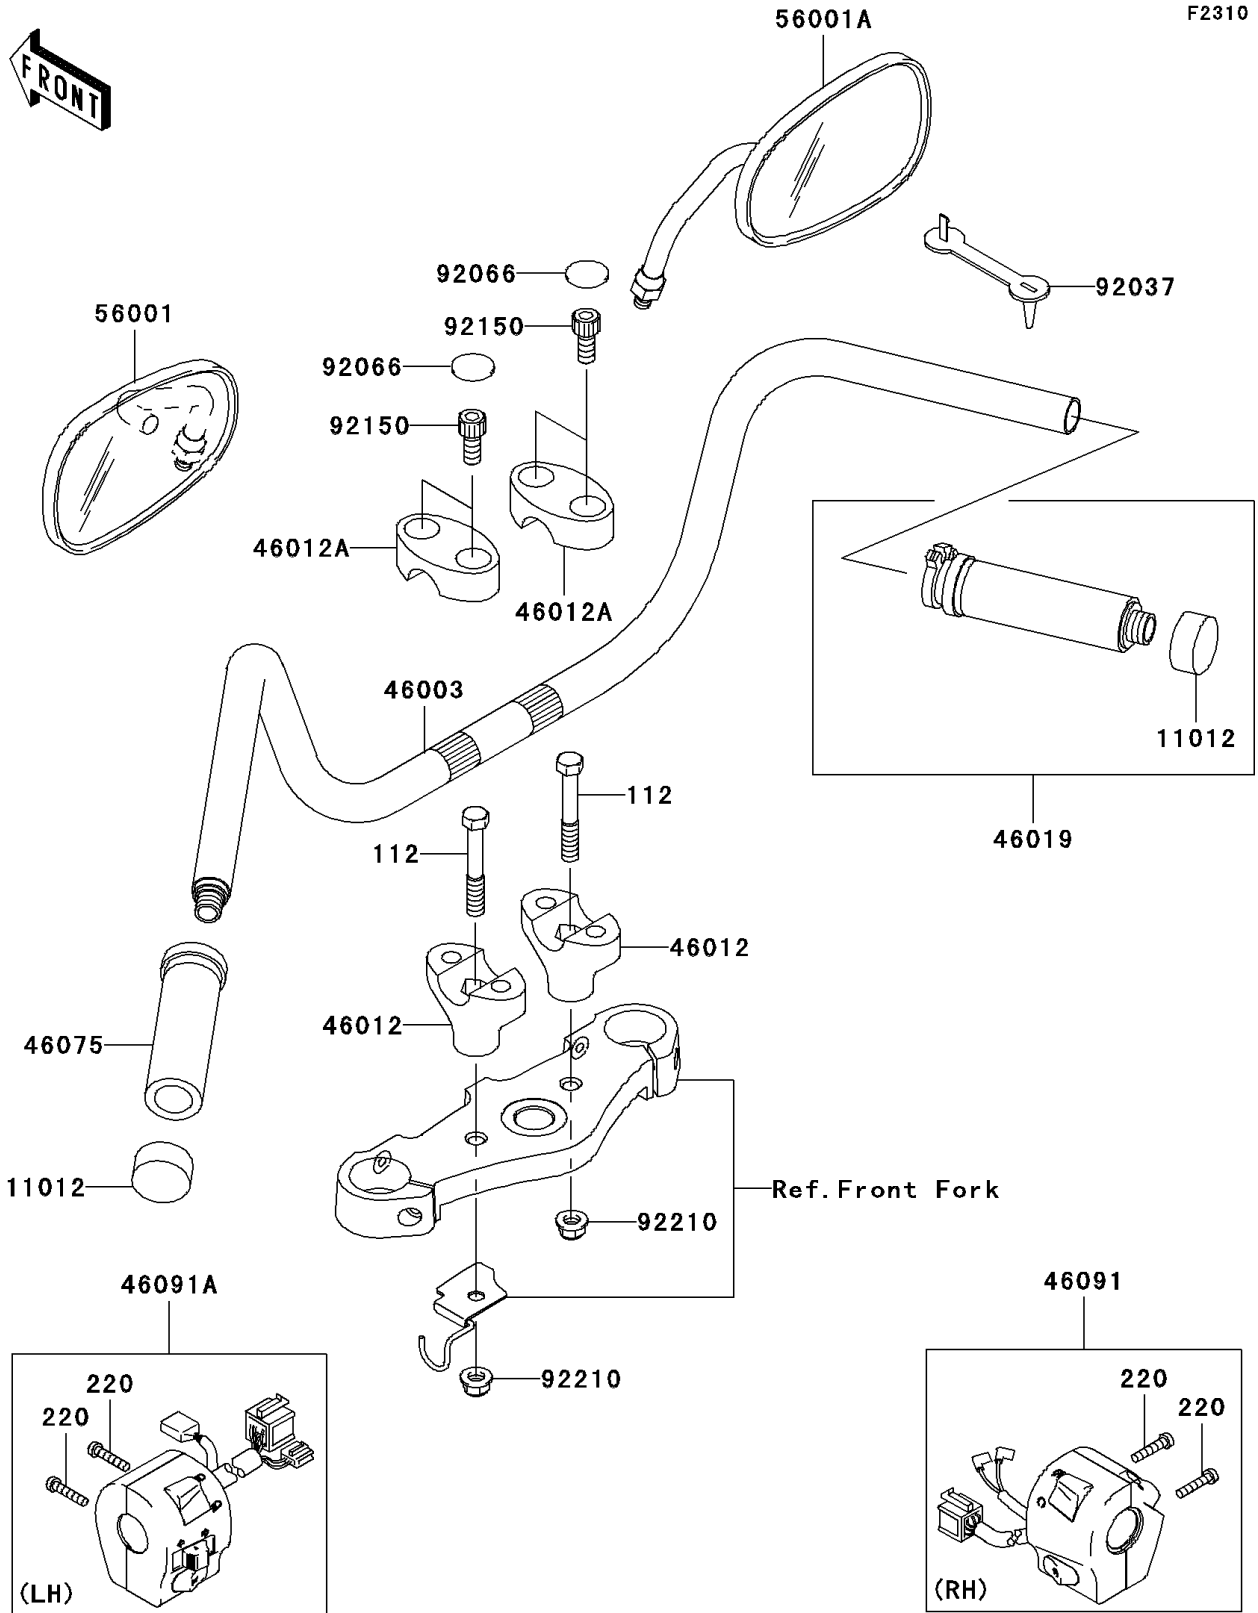

2006 Vulcan® 1500 Classic PARTS DIAGRAM

Handlebar

2006 Vulcan® 1500 Classic PARTS LIST

Handlebar

ITEM NAME	PART NUMBER	QUANTITY
BOLT-UPSET,10X65 (Ref # 112)	112H1065	1
SCREW-PAN-CROSS,5X25 (Ref # 220)	220R0525	1
CAP,GRIP END (Ref # 11012)	11012-1975	1
HANDLE (Ref # 46003)	46003-1551	1
HOLDER-HANDLE,LWR (Ref # 46012)	46012-1272	1
HOLDER-HANDLE,UPP (Ref # 46012A)	46012-1273	1
GRIP-ASSY,THROTTLE (Ref # 46019)	46019-1109	1
GRIP,LH (Ref # 46075)	46075-1074	1
HOUSING-ASSY-CONTROL,RH (Ref # 46091)	46091-0016	1
HOUSING-ASSY-CONTROL,LH (Ref # 46091A)	46091-0017	1
MIRROR-ASSY,LH (Ref # 56001)	56001-1592	1
MIRROR-ASSY,RH (Ref # 56001A)	56001-1593	1
CLAMP,SPEED,L=80.5 (Ref # 92037)	92037-1903	1
PLUG (Ref # 92066)	92066-1285	1
BOLT,SOCKET,10X23 (Ref # 92150)	92150-1942	1
NUT,LOCK,FLANGED,10MM (Ref # 92210)	92210-1139	1