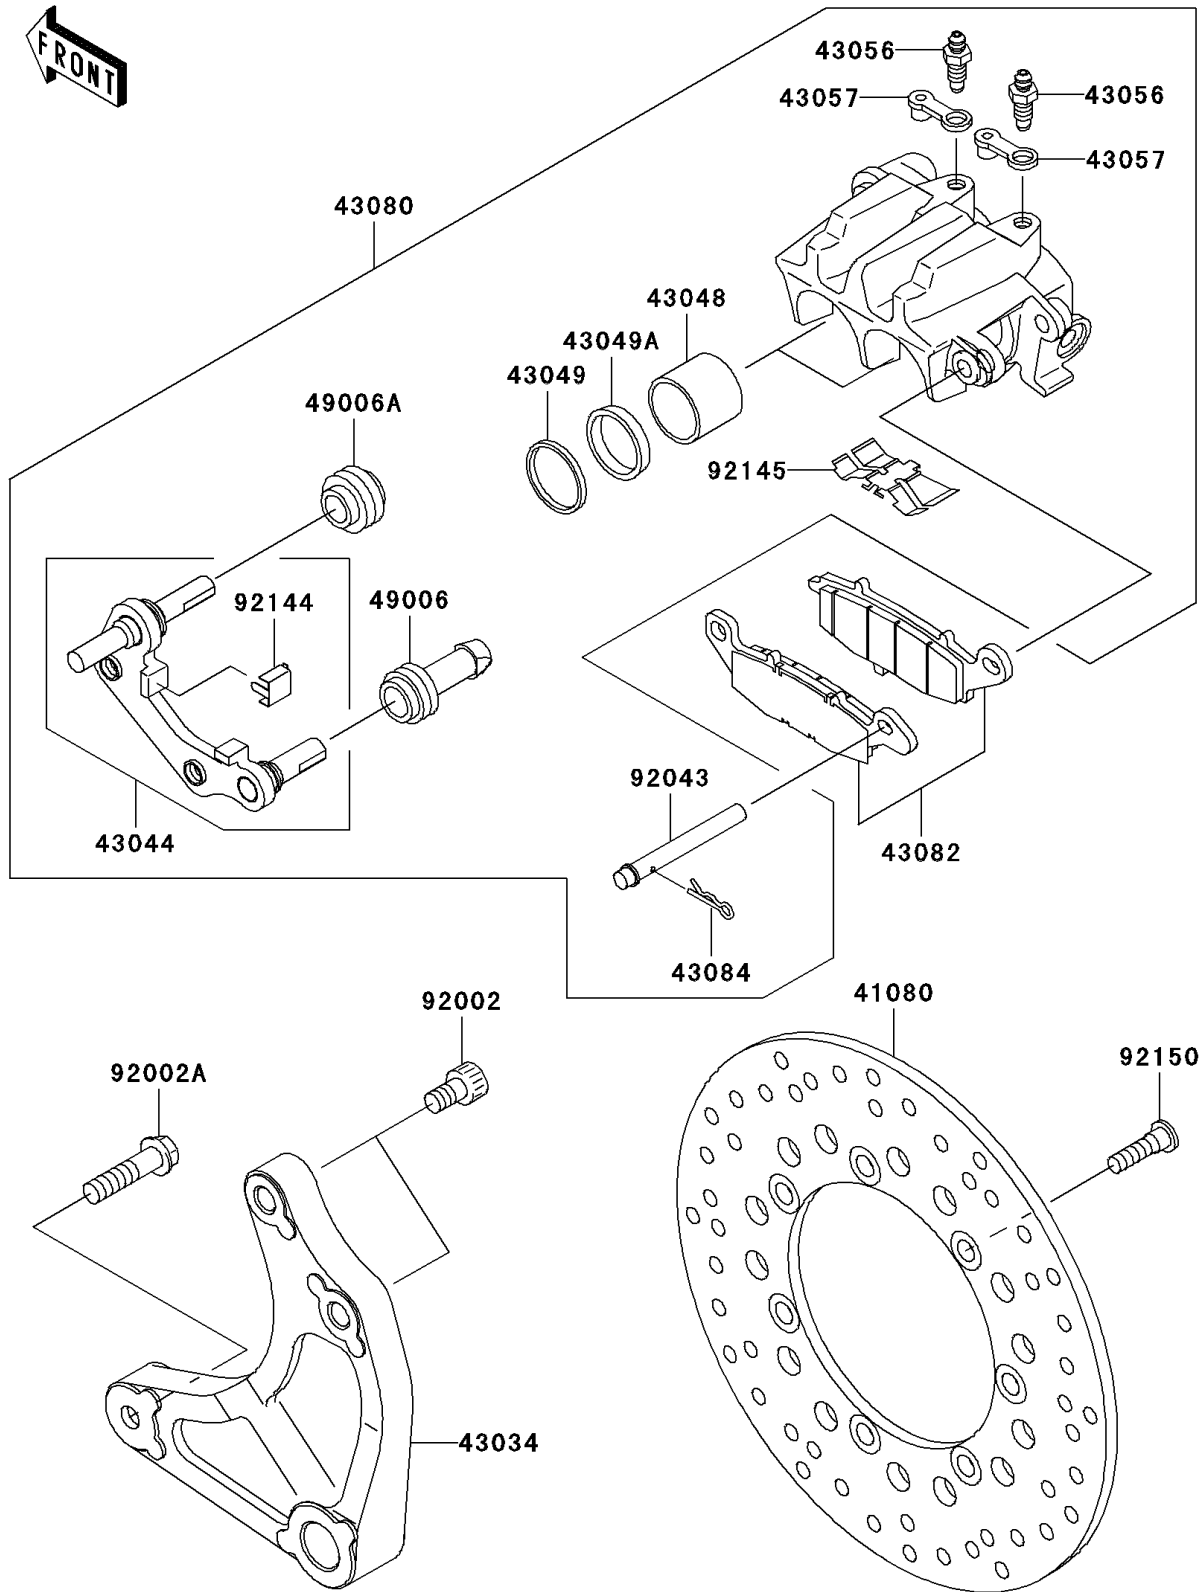

2006 Vulcan® 1500 Classic PARTS DIAGRAM

Rear Brake

F2294

2006 Vulcan® 1500 Classic PARTS LIST

Rear Brake

ITEM NAME	PART NUMBER	QUANTITY
DISC,SILVER (Ref # 41080)	41080-0061-CM	1
HOLDER-BRAKE,REAR CALIPER (Ref # 43034)	43034-1162	1
HOLDER-COMP-CALIPER,RR (Ref # 43044)	43044-1134	1
PISTON-CALIPER (Ref # 43048)	43048-1094	1
PACKING (Ref # 43049)	43049-1068	1
PACKING,PISTON SEAL (Ref # 43049A)	43049-1092	1
BREATHER-BRAKE (Ref # 43056)	43056-1054	1
CAP-BREATHER (Ref # 43057)	43057-003	1
CALIPER-SUB-ASSY,RR,SILVER (Ref # 43080)	43080-5098-GN	1
PAD-ASSY-BRAKE (Ref # 43082)	43082-1264	1
CLAMP,PAD (Ref # 43084)	43084-003	1
BOOT,CALIPER (Ref # 49006)	49006-1094	1
BOOT,CALIPER (Ref # 49006A)	49006-1095	1
BOLT,SOCKET,10X17 (Ref # 92002)	92002-1713	1
BOLT,FLANGED,12X40 (Ref # 92002A)	92002-1969	1
PIN,PAD (Ref # 92043)	92043-1640	1
SPRING,STOPPER (Ref # 92144)	92144-1831	1
SPRING,PAD (Ref # 92145)	92145-1382	1
BOLT,SOCKET,8X30 (Ref # 92150)	92150-1771	1