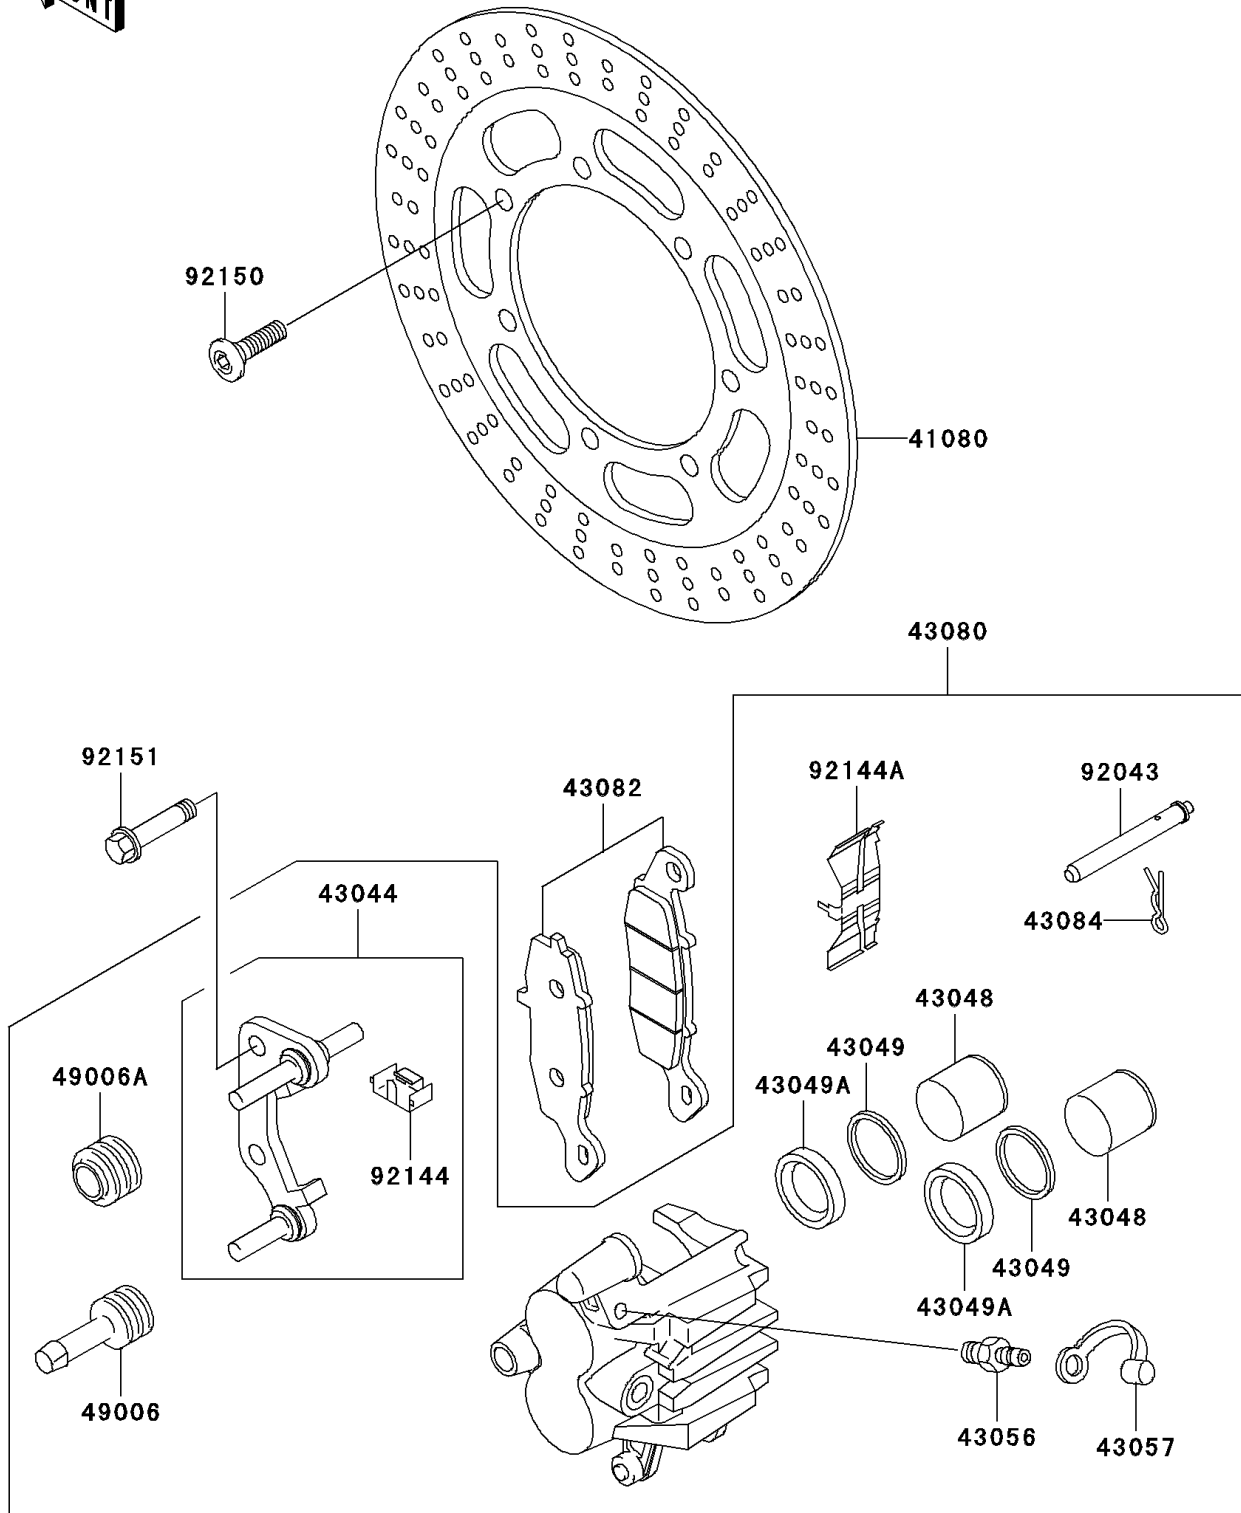

2006 Vulcan® 1500 Classic PARTS DIAGRAM

Front Brake

F2292

2006 Vulcan® 1500 Classic PARTS LIST

Front Brake

ITEM NAME	PART NUMBER	QUANTITY
DISC,FR,SILVER (Ref # 41080)	41080-0018-CM	1
HOLDER-COMP-CALIPER,FR,LH (Ref # 43044)	43044-1117	1
PISTON-CALIPER (Ref # 43048)	43048-1073	1
PACKING (Ref # 43049)	43049-1068	1
PACKING,PISTON SEAL (Ref # 43049A)	43049-1092	1
BREATHER-BRAKE (Ref # 43056)	43056-1054	1
CAP-BREATHER (Ref # 43057)	43057-003	1
CALIPER-SUB-ASSY,FR,LH,SILVER (Ref # 43080)	43080-5034-GN	1
PAD-ASSY-BRAKE (Ref # 43082)	43082-1234	1
CLAMP,PAD (Ref # 43084)	43084-003	1
BOOT,CALIPER (Ref # 49006)	49006-1054	1
BOOT,CALIPER (Ref # 49006A)	49006-1095	1
PIN,PAD (Ref # 92043)	92043-1489	1
SPRING,STOPPER (Ref # 92144)	92144-1831	1
SPRING,PAD,LH (Ref # 92144A)	92144-1832	1
BOLT,SOCKET,8X30 (Ref # 92150)	92150-1771	1
BOLT,FLANGED,10X47 (Ref # 92151)	92151-1321	1