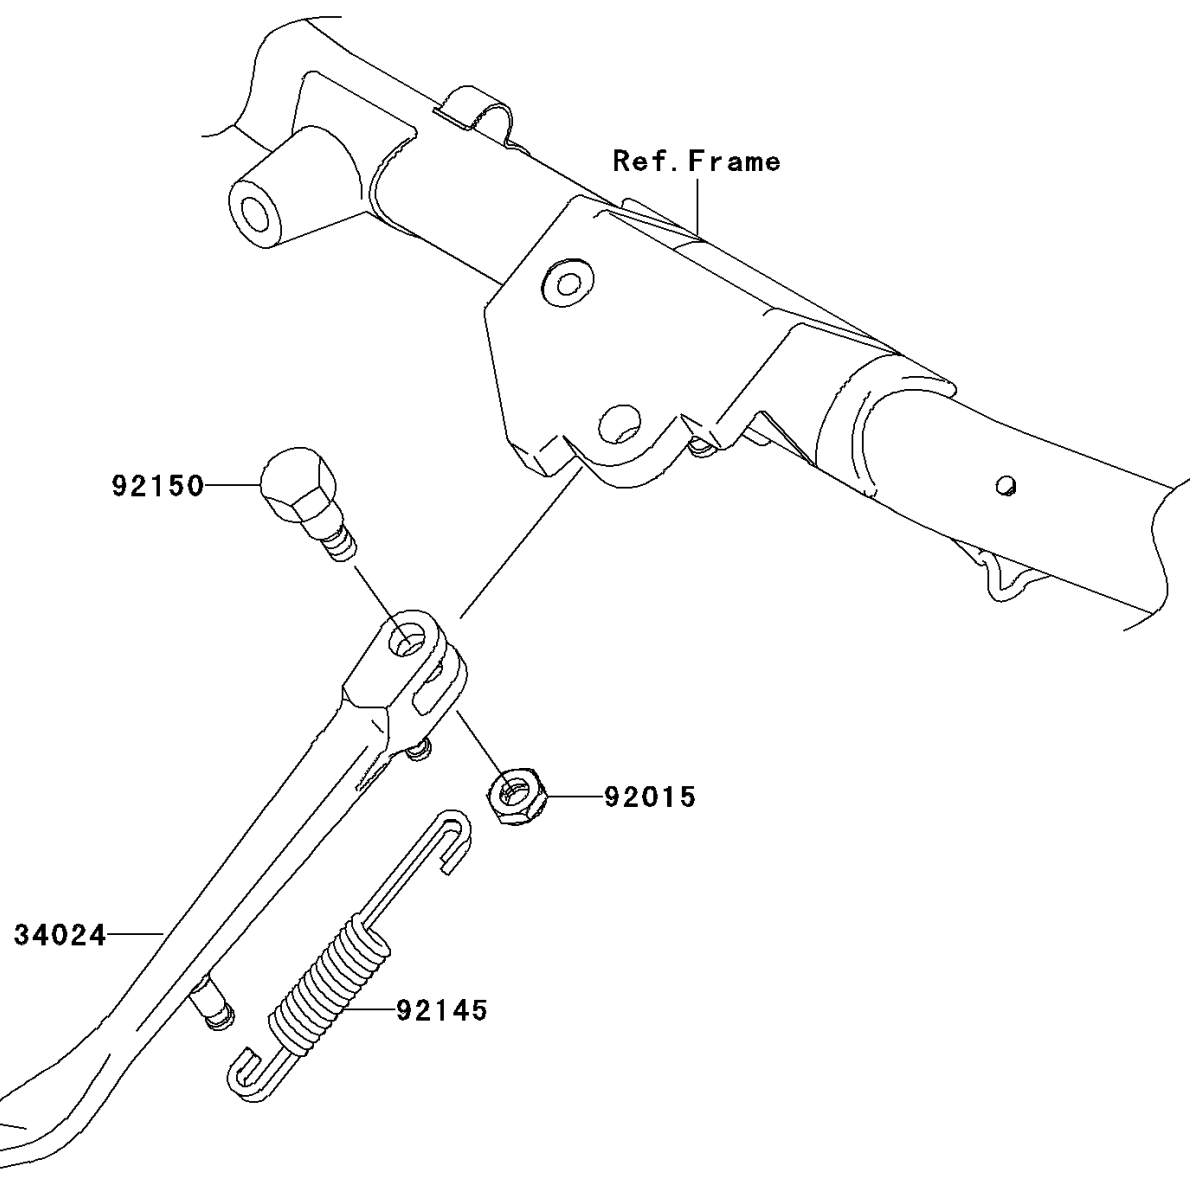

## 2006 Vulcan® 1500 Classic PARTS DIAGRAM

Stand(s)

F2190

## 2006 Vulcan® 1500 Classic PARTS LIST

Stand(s)

ITEM NAME	PART NUMBER	QUANTITY
STAND-SIDE (Ref # 34024)	34024-0014	1
NUT,LOCK,10MM,BLACK (Ref # 92015)	92015-1188	1
SPRING,SIDE STAND (Ref # 92145)	92145-0083	1
BOLT,SIDE STAND (Ref # 92150)	92150-1941	1