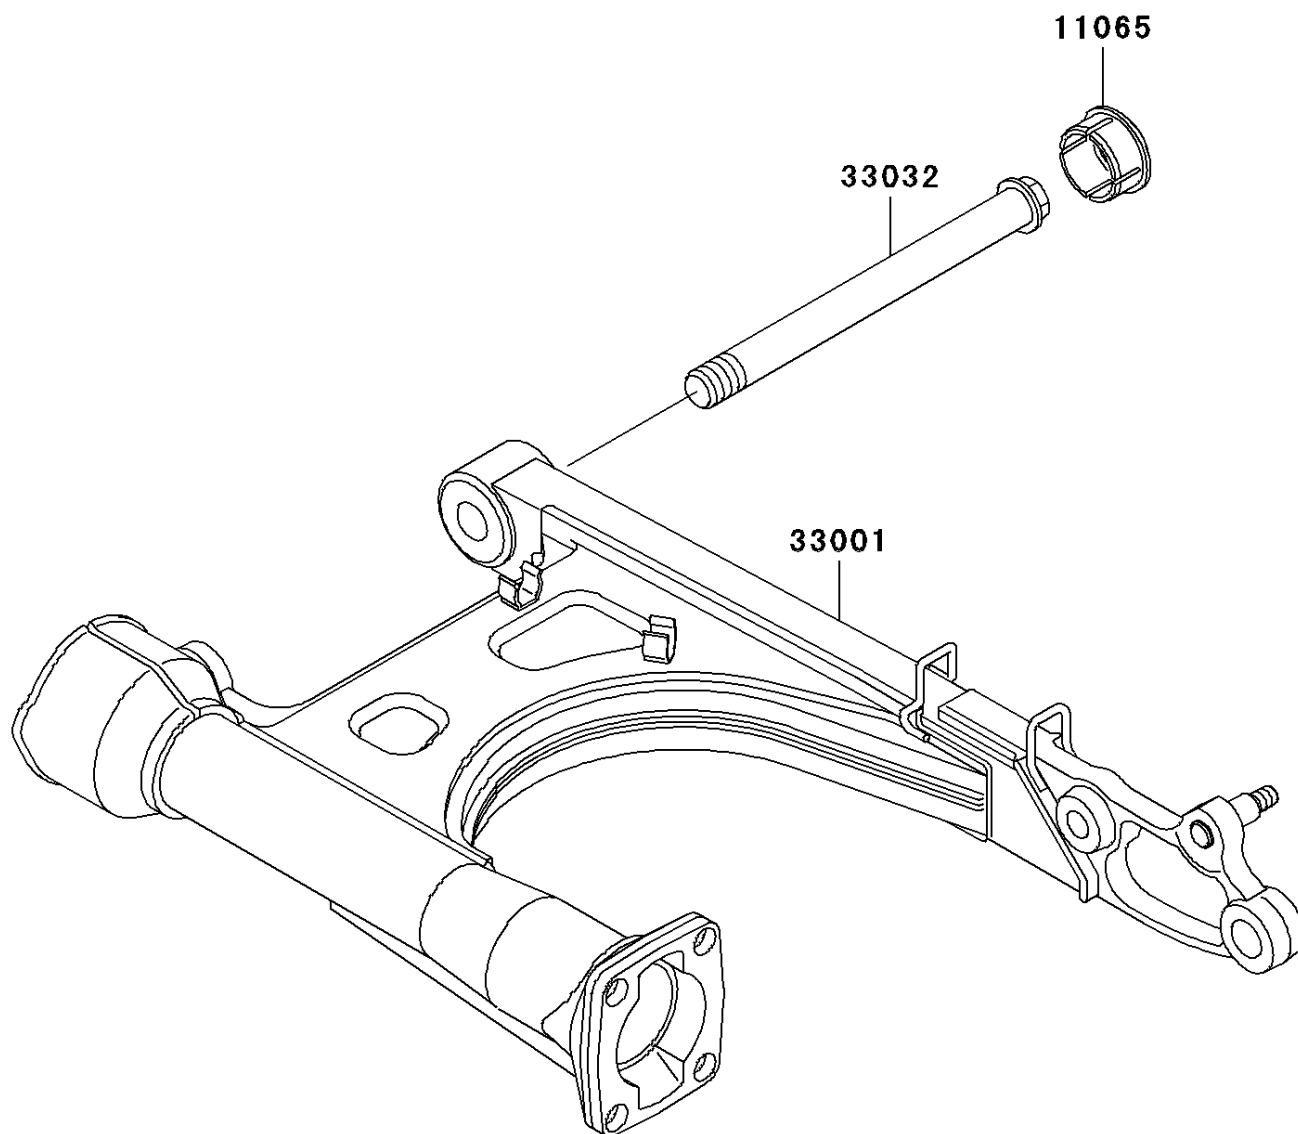

2006 Vulcan® 1500 Classic PARTS DIAGRAM

Swingarm

F2141

2006 Vulcan® 1500 Classic PARTS LIST

Swingarm

ITEM NAME	PART NUMBER	QUANTITY
CAP,SWING ARM (Ref # 11065)	11065-1259	1
ARM-COMP-SWING (Ref # 33001)	33001-1617	1
SHAFT-SWING ARM (Ref # 33032)	33032-1181	1