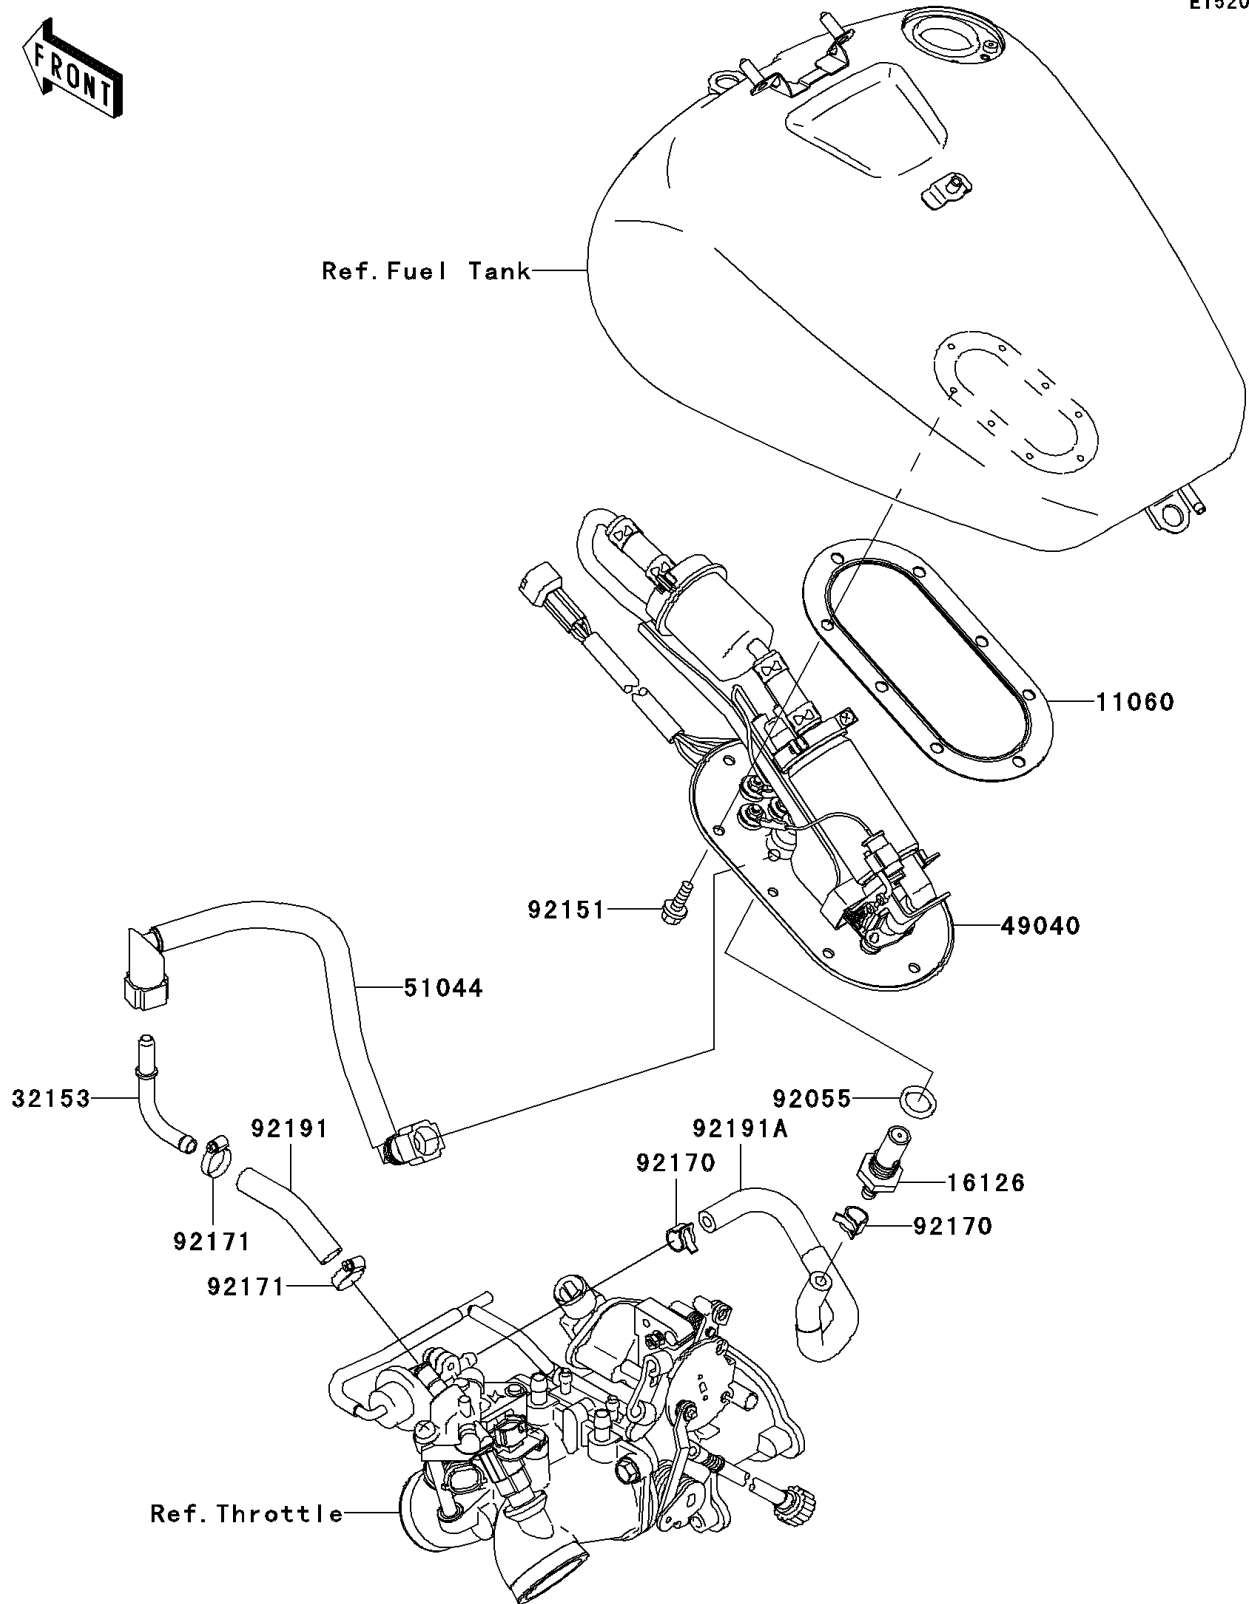

2006 Vulcan® 1500 Classic PARTS DIAGRAM

Fuel Pump

E1520

2006 Vulcan® 1500 Classic PARTS LIST

Fuel Pump

ITEM NAME	PART NUMBER	QUANTITY
GASKET (Ref # 11060)	11060-1929	1
VALVE (Ref # 16126)	16126-1418	1
PIPE (Ref # 32153)	32153-1414	1
PUMP-FUEL (Ref # 49040)	49040-0012	1
TUBE-ASSY (Ref # 51044)	51044-0010	1
RING-O,14.8X2.4 (Ref # 92055)	92055-1667	1
BOLT,5X12 (Ref # 92151)	92151-1599	1
CLAMP (Ref # 92170)	92170-1492	1
CLAMP (Ref # 92171)	92171-1274	1
TUBE (Ref # 92191)	92191-1536	1
TUBE (Ref # 92191A)	92191-1557	1