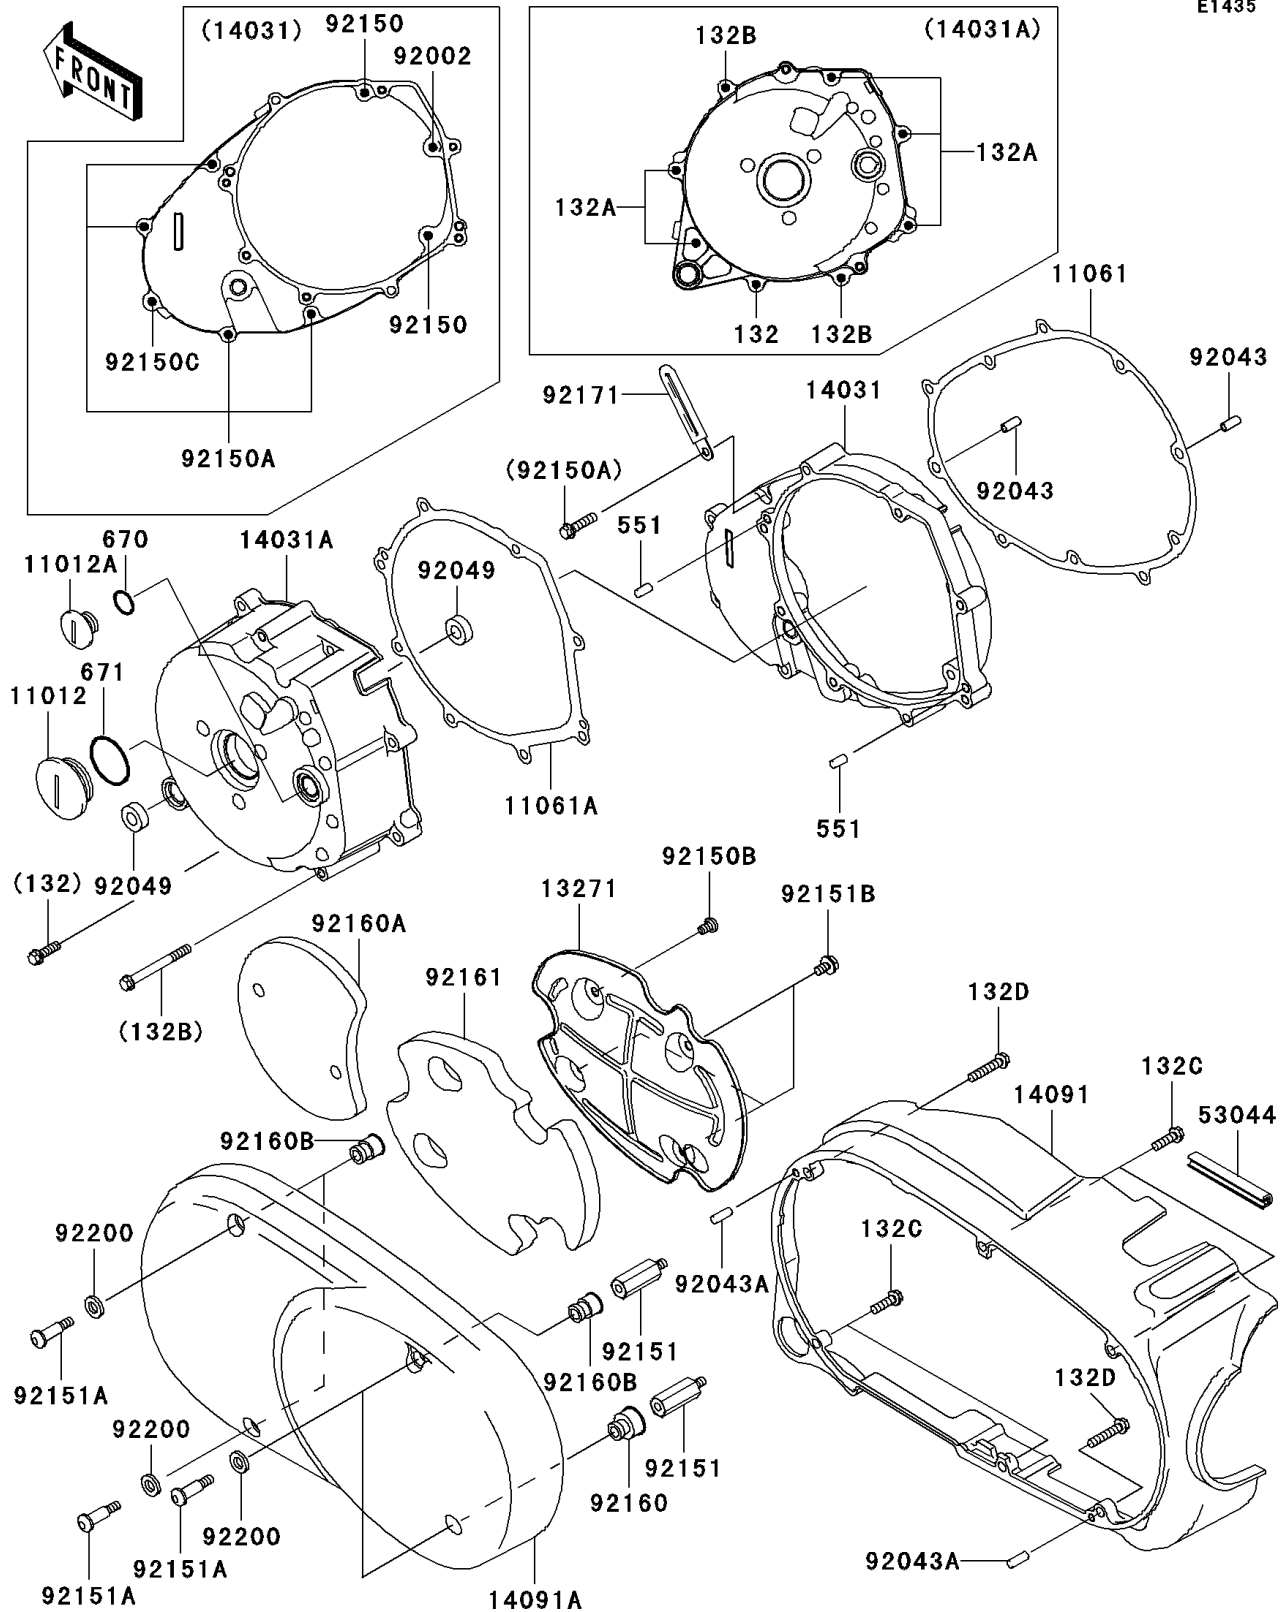

2006 Vulcan® 1500 Classic PARTS DIAGRAM

Left Engine Cover(s)

E1435

2006 Vulcan® 1500 Classic PARTS LIST

Left Engine Cover(s)

ITEM NAME	PART NUMBER	QUANTITY
BOLT-FLANGED-SMALL,6X20 (Ref # 132)	132J0620	1
BOLT-FLANGED-SMALL,6X30 (Ref # 132A)	132J0630	1
BOLT-FLANGED-SMALL,6X60 (Ref # 132B)	132J0660	1
BOLT-FLANGED-SMALL,6X20 (Ref # 132C)	132V0620	1
BOLT-FLANGED-SMALL,6X30 (Ref # 132D)	132V0630	1
PIN-DOWEL,6X12 (Ref # 551)	551A0612	1
O RING,18MM (Ref # 670)	670B2018	1
O RING,40MM (Ref # 671)	671B2540	1
CAP (Ref # 11012)	11012-1362	1
CAP,TOP MARK (Ref # 11012A)	11012-1363	1
GASKET,GENERATOR COVER,IN (Ref # 11061)	11061-1079	1
GASKET,GENERATOR COVER,OUT (Ref # 11061A)	11061-1080	1
PLATE (Ref # 13271)	13271-1496	1
COVER-GENERATOR,INNER (Ref # 14031)	14031-1348	1
COVER-GENERATOR,OUTER (Ref # 14031A)	14031-1349	1
COVER,LH,INNER (Ref # 14091)	14091-1206	1
COVER,LH,OUTER (Ref # 14091A)	14091-1297	1
TRIM (Ref # 53044)	53044-1312	1
BOLT,FLANGED,6X40 (Ref # 92002)	92002-1566	1
PIN,6.2X8X14 (Ref # 92043)	92043-1263	1
PIN,6X16 (Ref # 92043A)	92043-1690	1
SEAL-OIL,VB13193 (Ref # 92049)	92049-1398	1
BOLT,6X30 (Ref # 92150)	92150-1021	1
BOLT,FLANGED-SMALL,6X25 (Ref # 92150A)	92150-1779	1
BOLT,6X10 (Ref # 92150B)	92150-1864	1
BOLT,6X35 (Ref # 92150C)	92150-1967	1
BOLT (Ref # 92151)	92151-1062	1
BOLT,L=32 (Ref # 92151A)	92151-1796	1
BOLT,6X10 (Ref # 92151B)	92151-1884	1

2006 Vulcan® 1500 Classic PARTS LIST

Left Engine Cover(s)

ITEM NAME	PART NUMBER	QUANTITY
DAMPER (Ref # 92160)	92160-1718	1
DAMPER (Ref # 92160A)	92160-1719	1
DAMPER (Ref # 92160B)	92160-1730	1
DAMPER (Ref # 92161)	92161-1179	1
CLAMP (Ref # 92171)	92171-0462	1
WASHER (Ref # 92200)	92200-1296	1