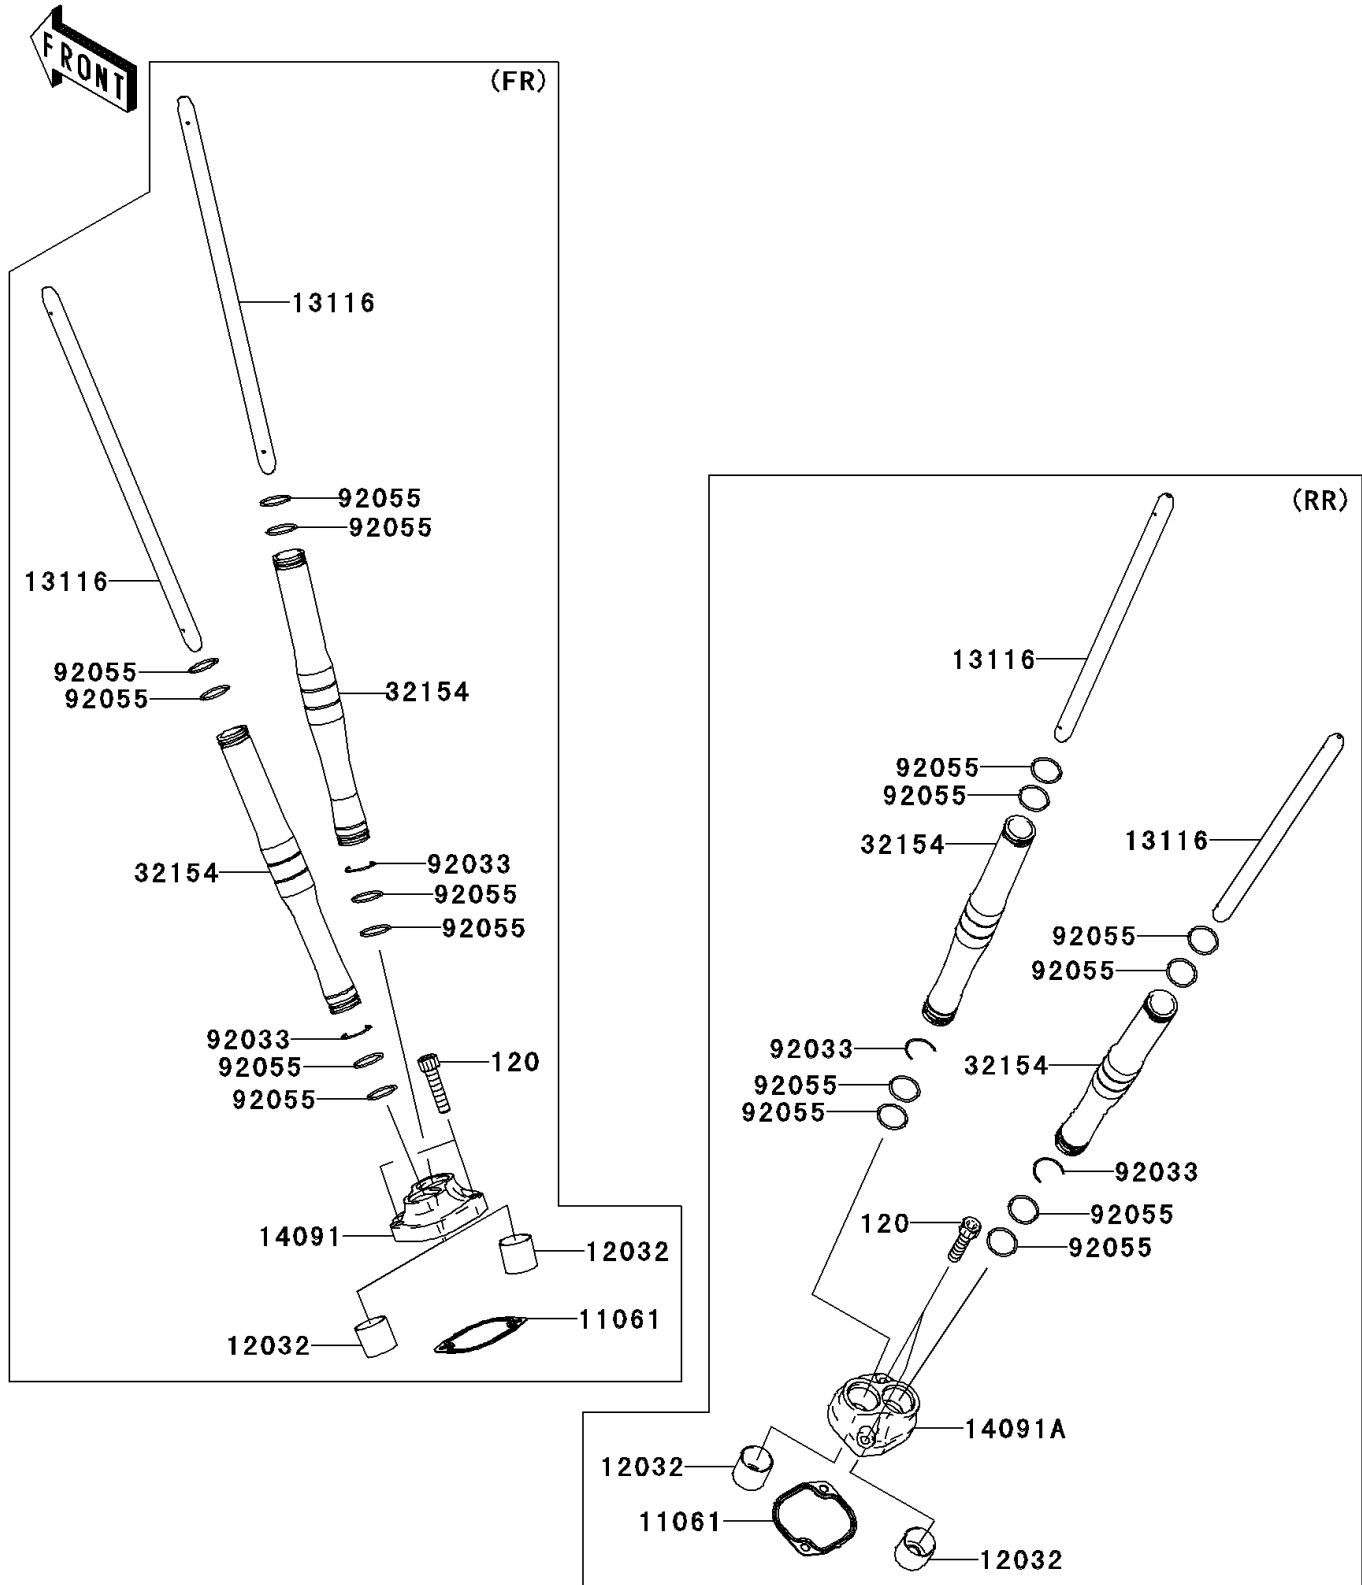

## 2008 Vulcan® 2000 PARTS DIAGRAM

Push Rod

E1213

## 2008 Vulcan® 2000 PARTS LIST

Push Rod

ITEM NAME	PART NUMBER	QUANTITY
BOLT-SOCKET,6X25 (Ref # 120)	120R0625	1
GASKET (Ref # 11061)	11061-0014	1
TAPPET (Ref # 12032)	12032-0001	1
ROD-PUSH (Ref # 13116)	13116-0001	1
COVER,PUSH ROD,FR (Ref # 14091)	14091-0031	1
COVER,PUSH ROD,RR (Ref # 14091A)	14091-0032	1
PIPE,PUSH ROD (Ref # 32154)	32154-0022	1
RING-SNAP (Ref # 92033)	92033-0024	1
RING-O,19.8X1.9 (Ref # 92055)	92055-1332	1