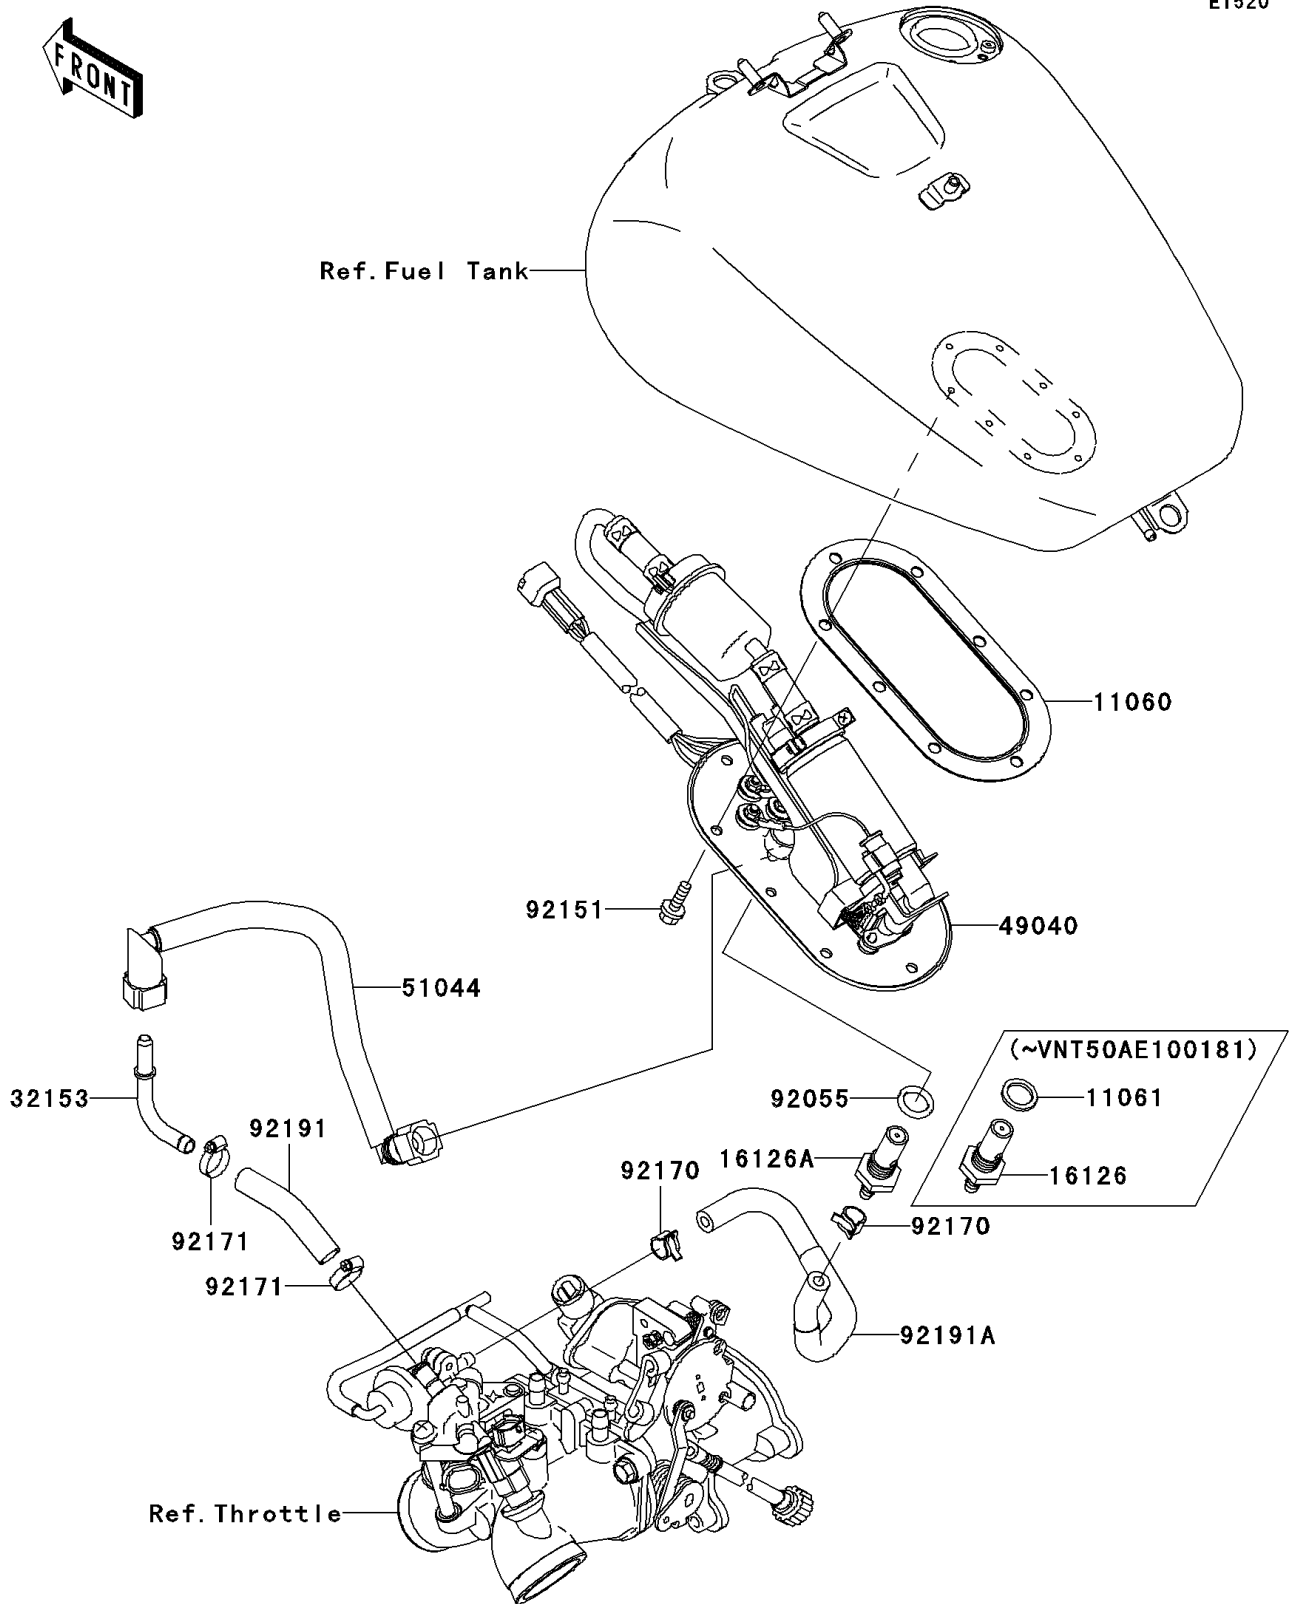

## 2001 Vulcan® 1500 Drifter® PARTS DIAGRAM

Fuel Pump

E1520

## 2001 Vulcan® 1500 Drifter® PARTS LIST

Fuel Pump

ITEM NAME	PART NUMBER	QUANTITY
GASKET (Ref # 11060)	11060-1929	1
GASKET,14.2X22X0.30 (Ref # 11061)	11061-1051	1
VALVE (Ref # 16126)	16126-1387	1
VALVE (Ref # 16126A)	16126-1418	1
PIPE (Ref # 32153)	32153-1414	1
PUMP-FUEL (Ref # 49040)	49040-1071	1
TUBE-ASSY (Ref # 51044)	51044-0010	1
RING-O,14.8X2.4 (Ref # 92055)	92055-1667	1
BOLT,5X12 (Ref # 92151)	92151-1599	1
CLAMP (Ref # 92170)	92170-1492	1
CLAMP (Ref # 92171)	92171-1274	1
TUBE (Ref # 92191)	92191-1536	1
TUBE (Ref # 92191A)	92191-1557	1