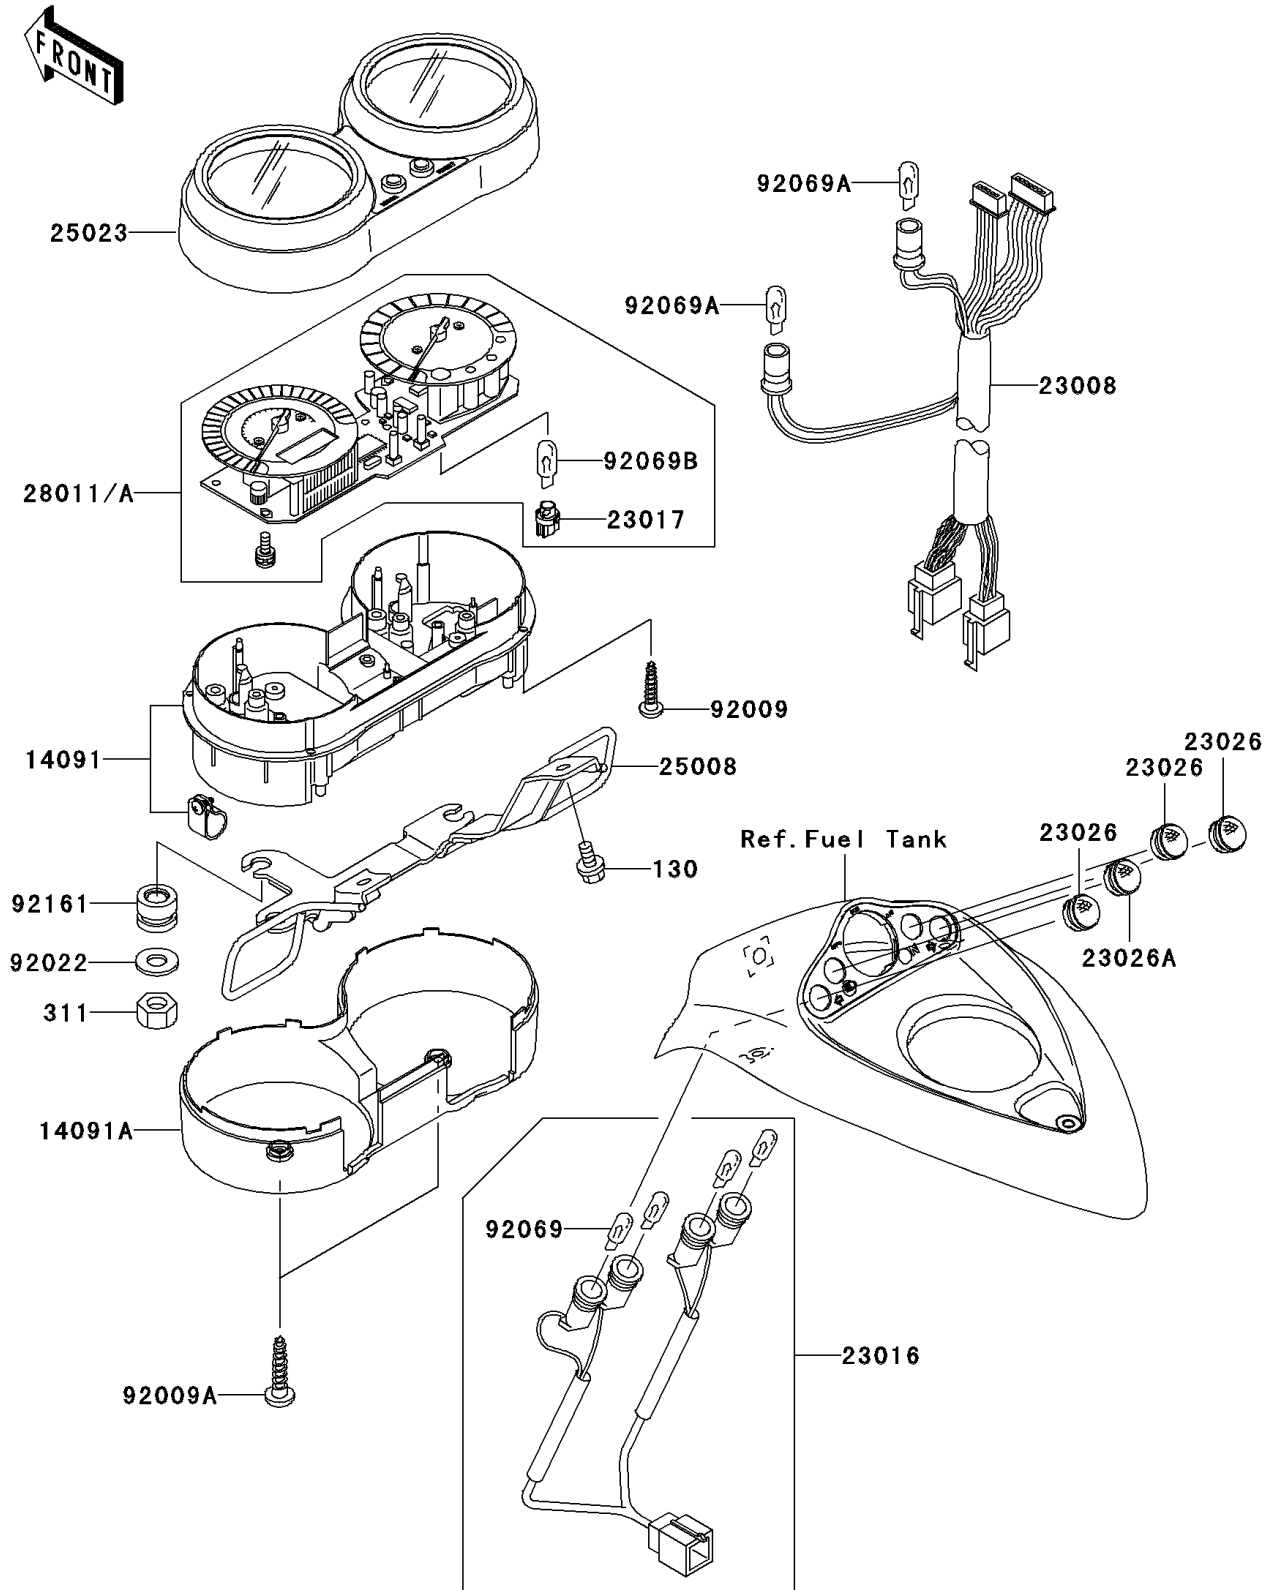

2002 Vulcan® 1500 Mean Streak® PARTS DIAGRAM

Meter(s)

F2530

2002 Vulcan® 1500 Mean Streak® PARTS LIST

Meter(s)

ITEM NAME	PART NUMBER	QUANTITY
BOLT-FLANGED (Ref # 130)	130J0612	1
NUT-HEX (Ref # 311)	311B0500	1
COVER,METER HOUSING (Ref # 14091)	14091-1370	1
COVER,METER,LWR (Ref # 14091A)	14091-1371	1
SOCKET-ASSY,METER (Ref # 23008)	23008-1655	1
LAMP-ASSY (Ref # 23016)	23016-1192	1
SOCKET (Ref # 23017)	23017-1064	1
LENS,GREEN (Ref # 23026)	23026-1171	1
LENS,BLUE (Ref # 23026A)	23026-1172	1
BRACKET-METER (Ref # 25008)	25008-1230	1
COVER-METER CASE,UPP (Ref # 25023)	25023-1261	1
SCREW,TAPPING,3X14 (Ref # 92009)	92009-1592	1
SCREW,TAPPING,4X16 (Ref # 92009A)	92009-1601	1
WASHER,5.2X16X1.2 (Ref # 92022)	92022-263	1
BULB,12V 3.4W,T10 (Ref # 92069)	92069-1007	1
BULB,12V 1.7W,T10 (Ref # 92069A)	92069-1059	1
BULB,12V 3W,T6.5 (Ref # 92069B)	92069-1068	1
DAMPER,METER BRACKET (Ref # 92161)	92161-1247	1
METER,SPEED&TACHO,MPH (Ref # 28011)	28011-1224	1
METER,SPEED&TACHO,KPH (Ref # 28011A)	28011-1225	1