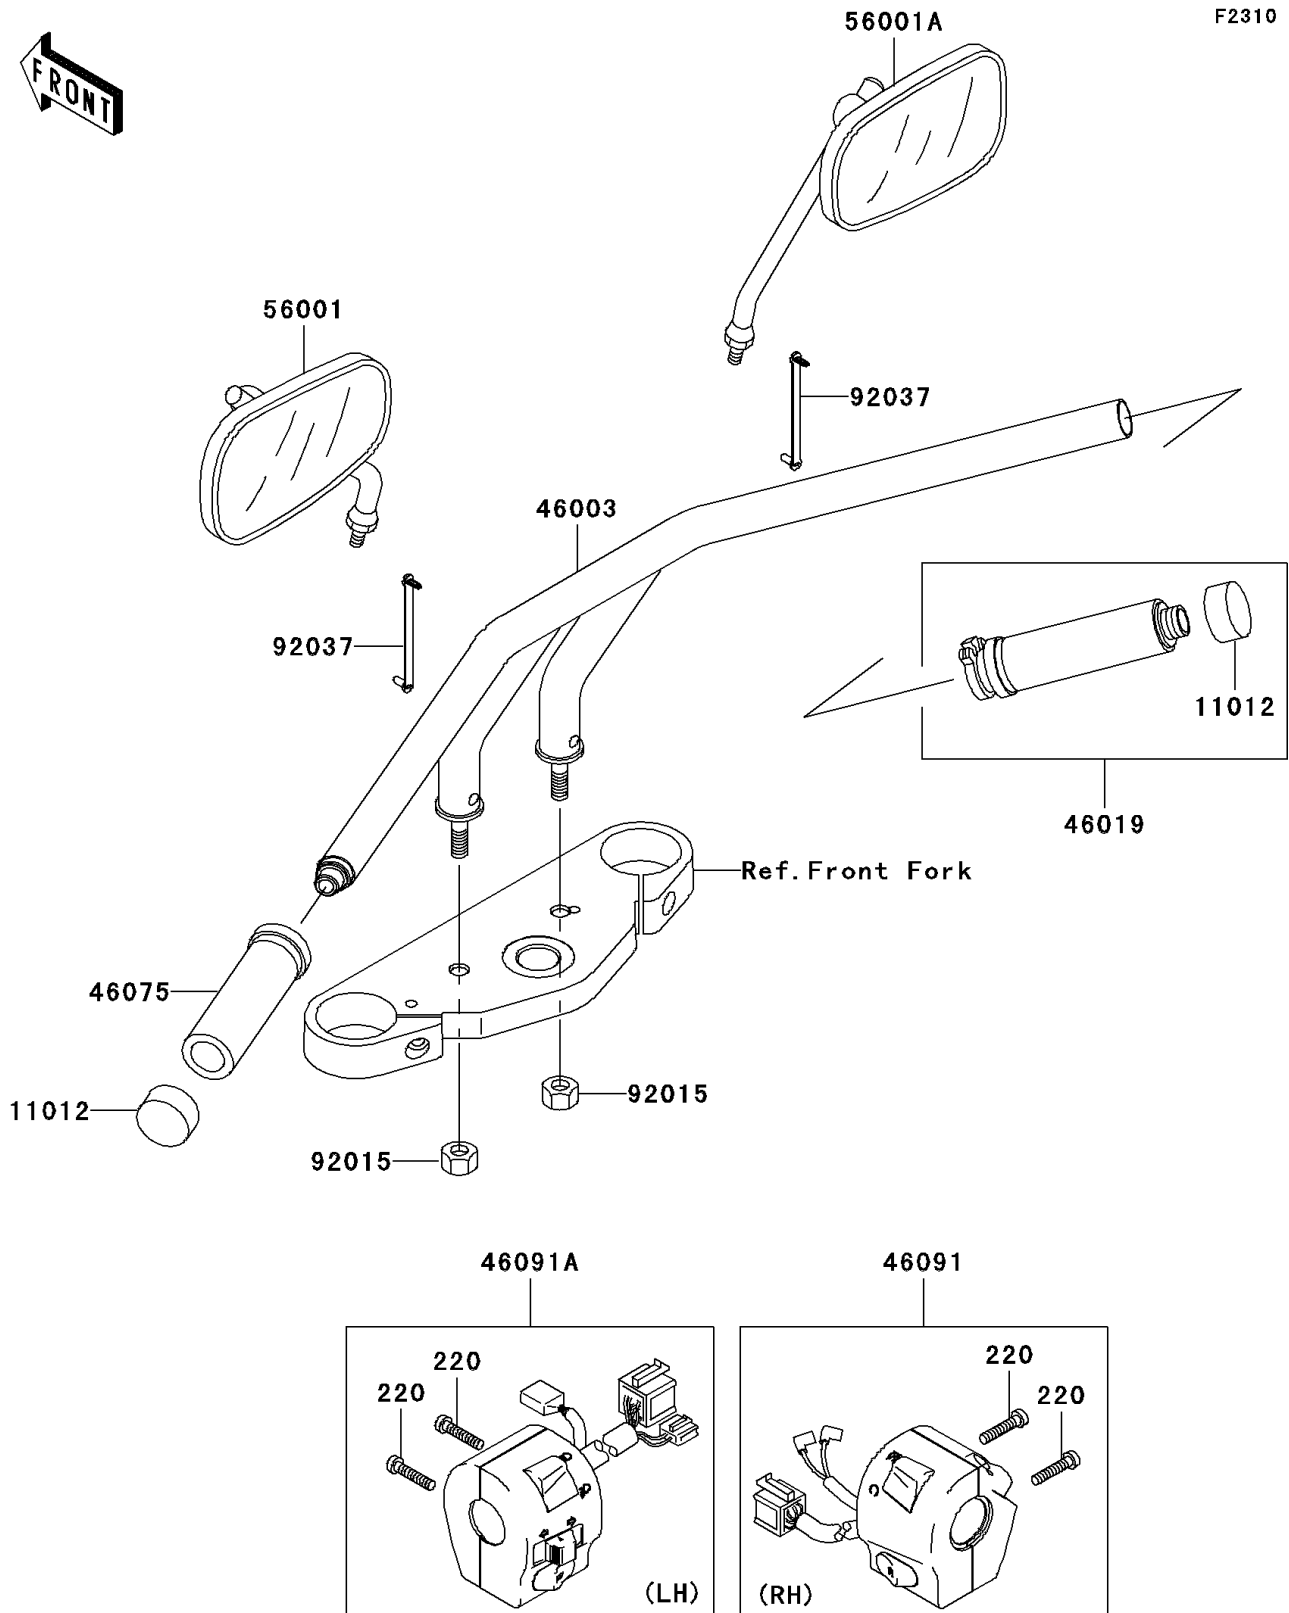

2002 Vulcan® 1500 Mean Streak® PARTS DIAGRAM

Handlebar

2002 Vulcan® 1500 Mean Streak® PARTS LIST

Handlebar

ITEM NAME	PART NUMBER	QUANTITY
SCREW-PAN-CROS,5X25 (Ref # 220)	220R0525	1
CAP,GRIP END (Ref # 11012)	11012-1975	1
HANDLE (Ref # 46003)	46003-1560	1
GRIP-ASSY,THROTTLE (Ref # 46019)	46019-1109	1
GRIP,LH (Ref # 46075)	46075-1074	1
HOUSING-ASSY-CONTROL,RH (Ref # 46091)	46091-1827	1
HOUSING-ASSY-CONTROL,LH (Ref # 46091A)	46091-1828	1
MIRROR-ASSY,LH (Ref # 56001)	56001-1555	1
MIRROR-ASSY,RH (Ref # 56001A)	56001-1556	1
NUT,LOCK,FLANGED,10MM (Ref # 92015)	92015-1717	1
CLAMP,SPEED,L=58 (Ref # 92037)	92037-1163	1