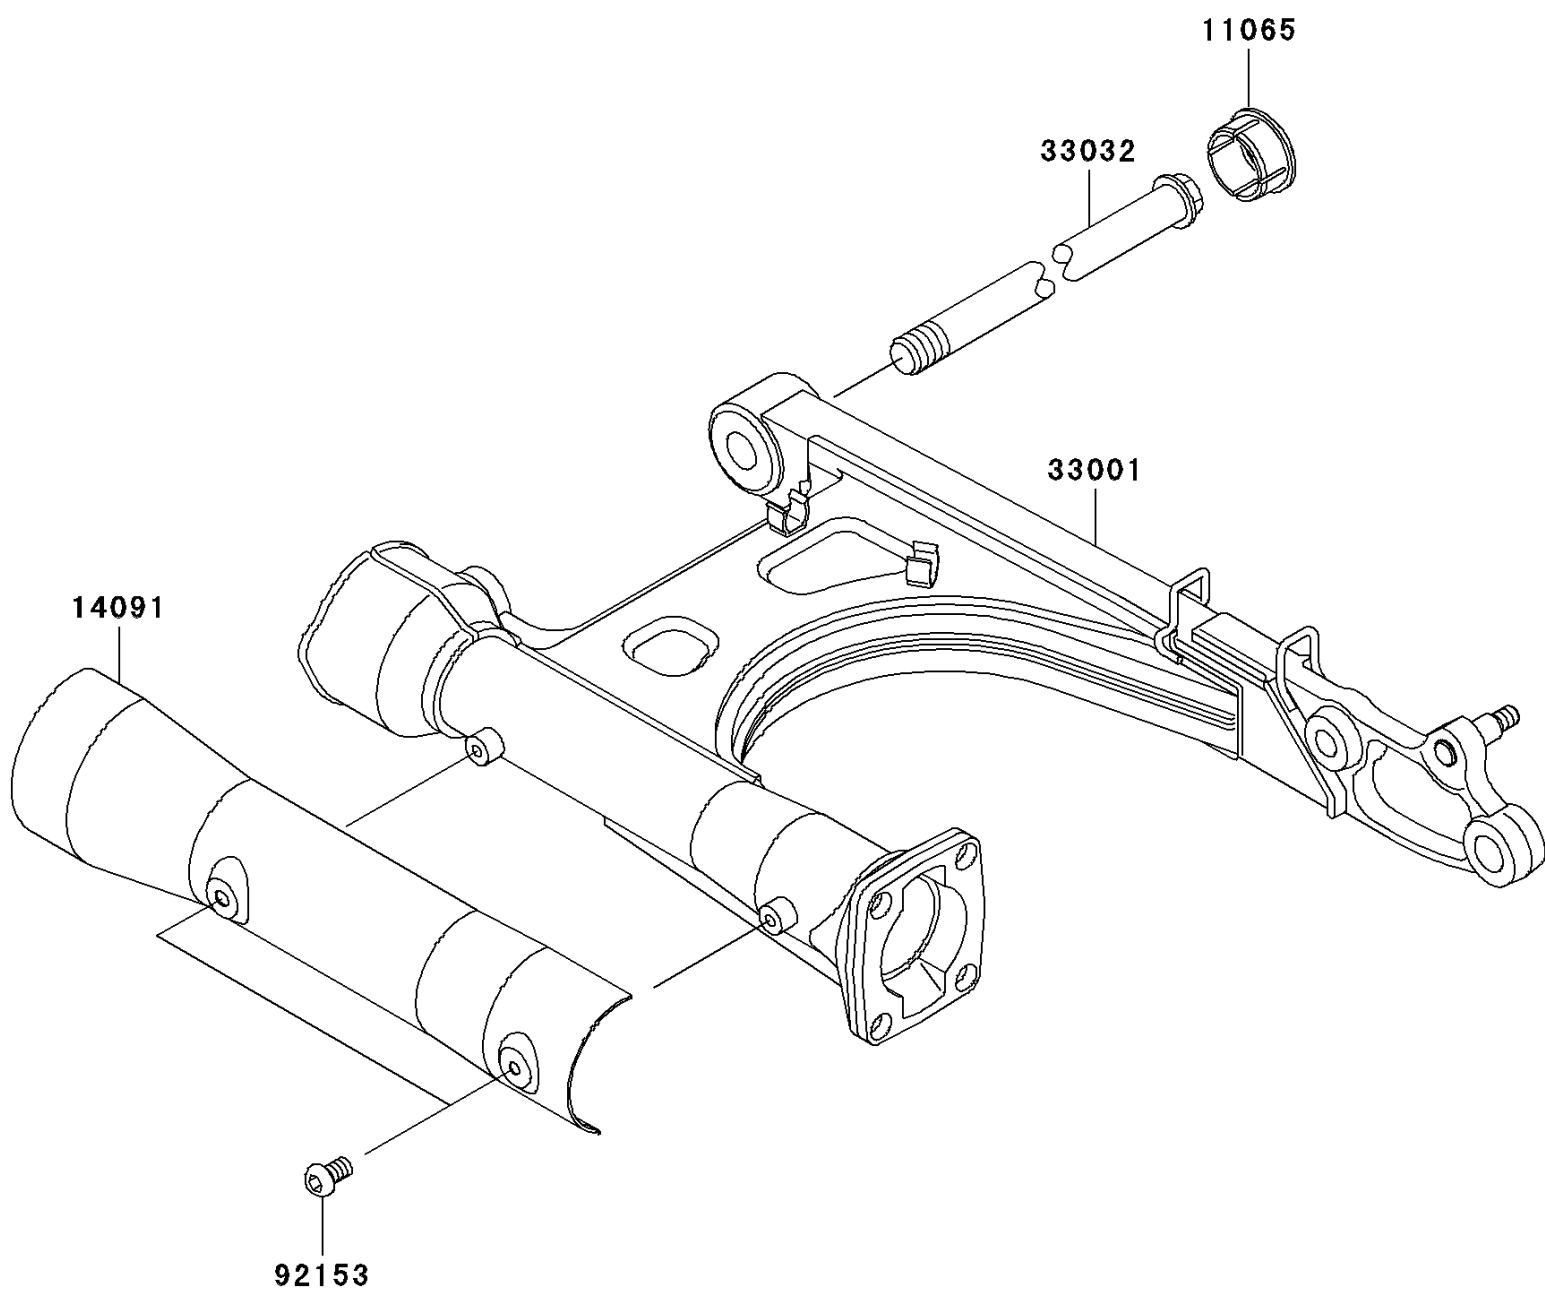

2002 Vulcan® 1500 Mean Streak® PARTS DIAGRAM

Swingarm

F2141

2002 Vulcan® 1500 Mean Streak® PARTS LIST

Swingarm

ITEM NAME	PART NUMBER	QUANTITY
CAP,SWING ARM (Ref # 11065)	11065-1099	1
COVER,SWING ARM (Ref # 14091)	14091-1441	1
ARM-COMP-SWING (Ref # 33001)	33001-1604	1
SHAFT-SWING ARM (Ref # 33032)	33032-1181	1
BOLT,SOCKET,6X10 (Ref # 92153)	92153-1096	1