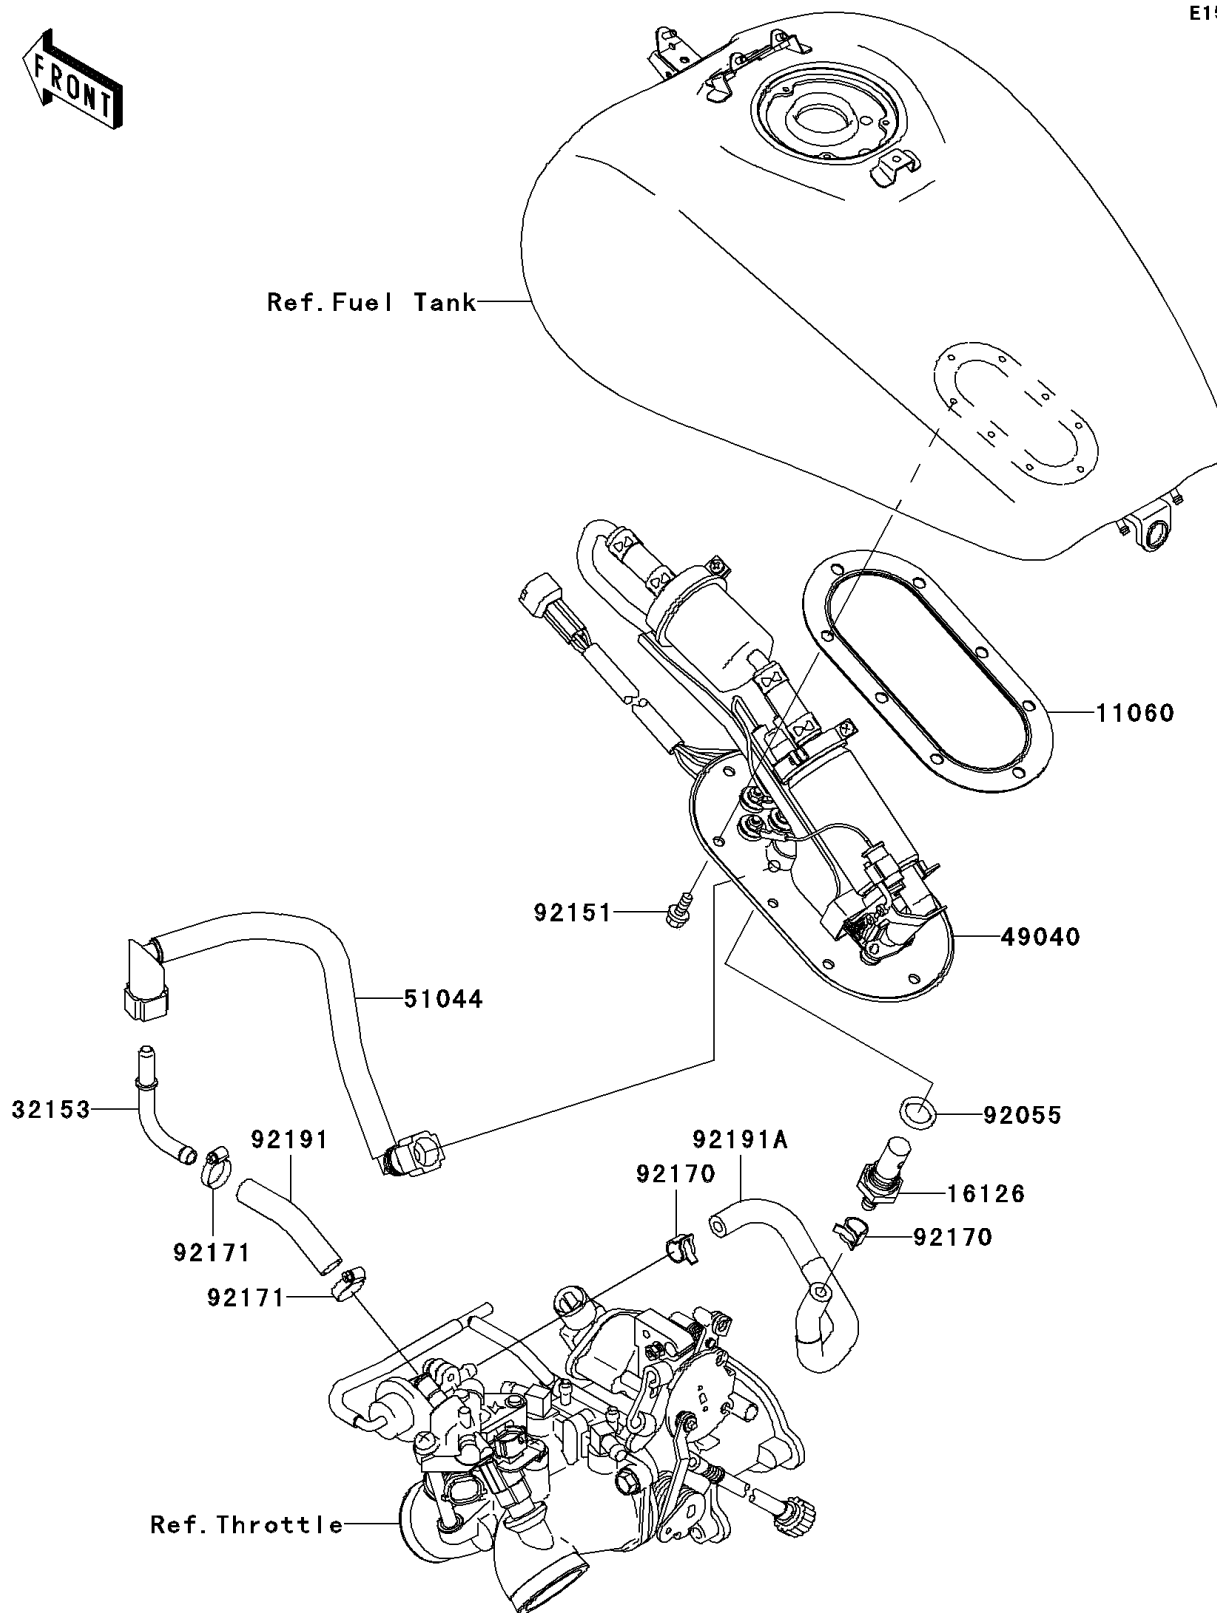

2002 Vulcan® 1500 Mean Streak® PARTS DIAGRAM

Fuel Pump

E1520

2002 Vulcan® 1500 Mean Streak® PARTS LIST

Fuel Pump

ITEM NAME	PART NUMBER	QUANTITY
GASKET (Ref # 11060)	11060-1929	1
VALVE (Ref # 16126)	16126-1418	1
PIPE (Ref # 32153)	32153-1414	1
PUMP-FUEL (Ref # 49040)	49040-1074	1
TUBE-ASSY (Ref # 51044)	51044-1212	1
RING-O,14.8X2.4 (Ref # 92055)	92055-1667	1
BOLT,FLANGED,5X12 (Ref # 92151)	92151-1599	1
CLAMP (Ref # 92170)	92170-1492	1
CLAMP (Ref # 92171)	92171-1274	1
TUBE (Ref # 92191)	92191-1536	1
TUBE (Ref # 92191A)	92191-1557	1