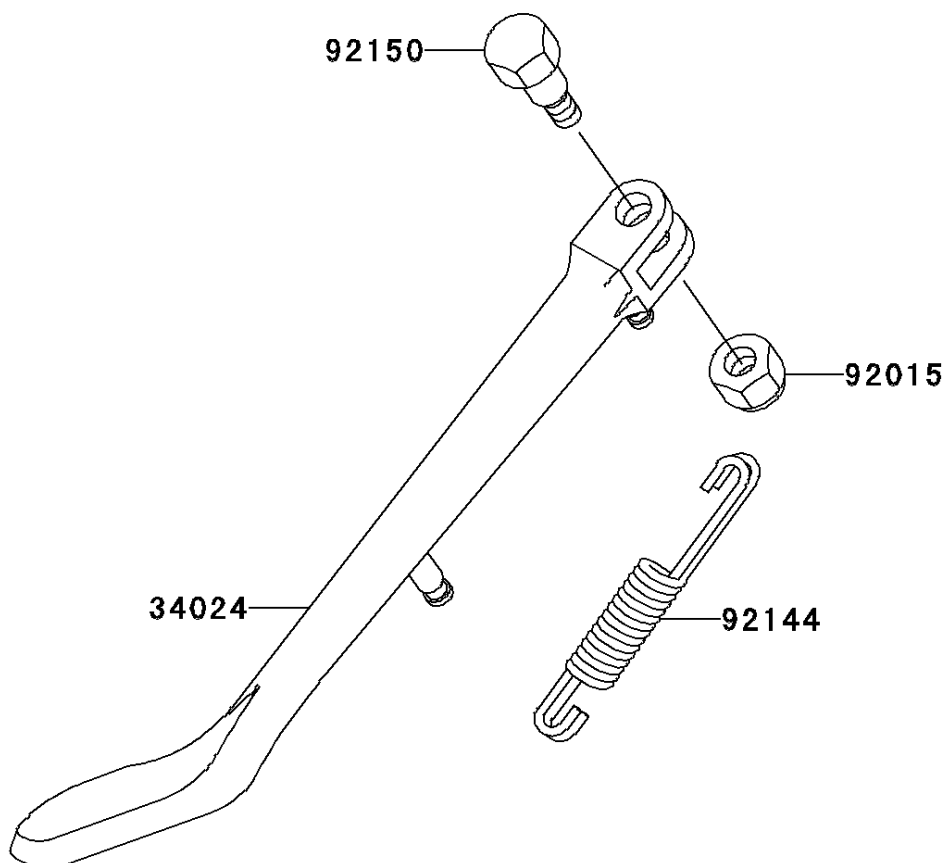

## 1999 Vulcan® 1500 Drifter® PARTS DIAGRAM

Stand(s)

F2190

## 1999 Vulcan® 1500 Drifter® PARTS LIST

Stand(s)

ITEM NAME	PART NUMBER	QUANTITY
STAND-SIDE (Ref # 34024)	34024-1330	1
NUT,LOCK,10MM,BLACK (Ref # 92015)	92015-1188	1
SPRING,SIDE STAND (Ref # 92144)	92144-1927	1
BOLT,SIDE STAND (Ref # 92150)	92150-1941	1