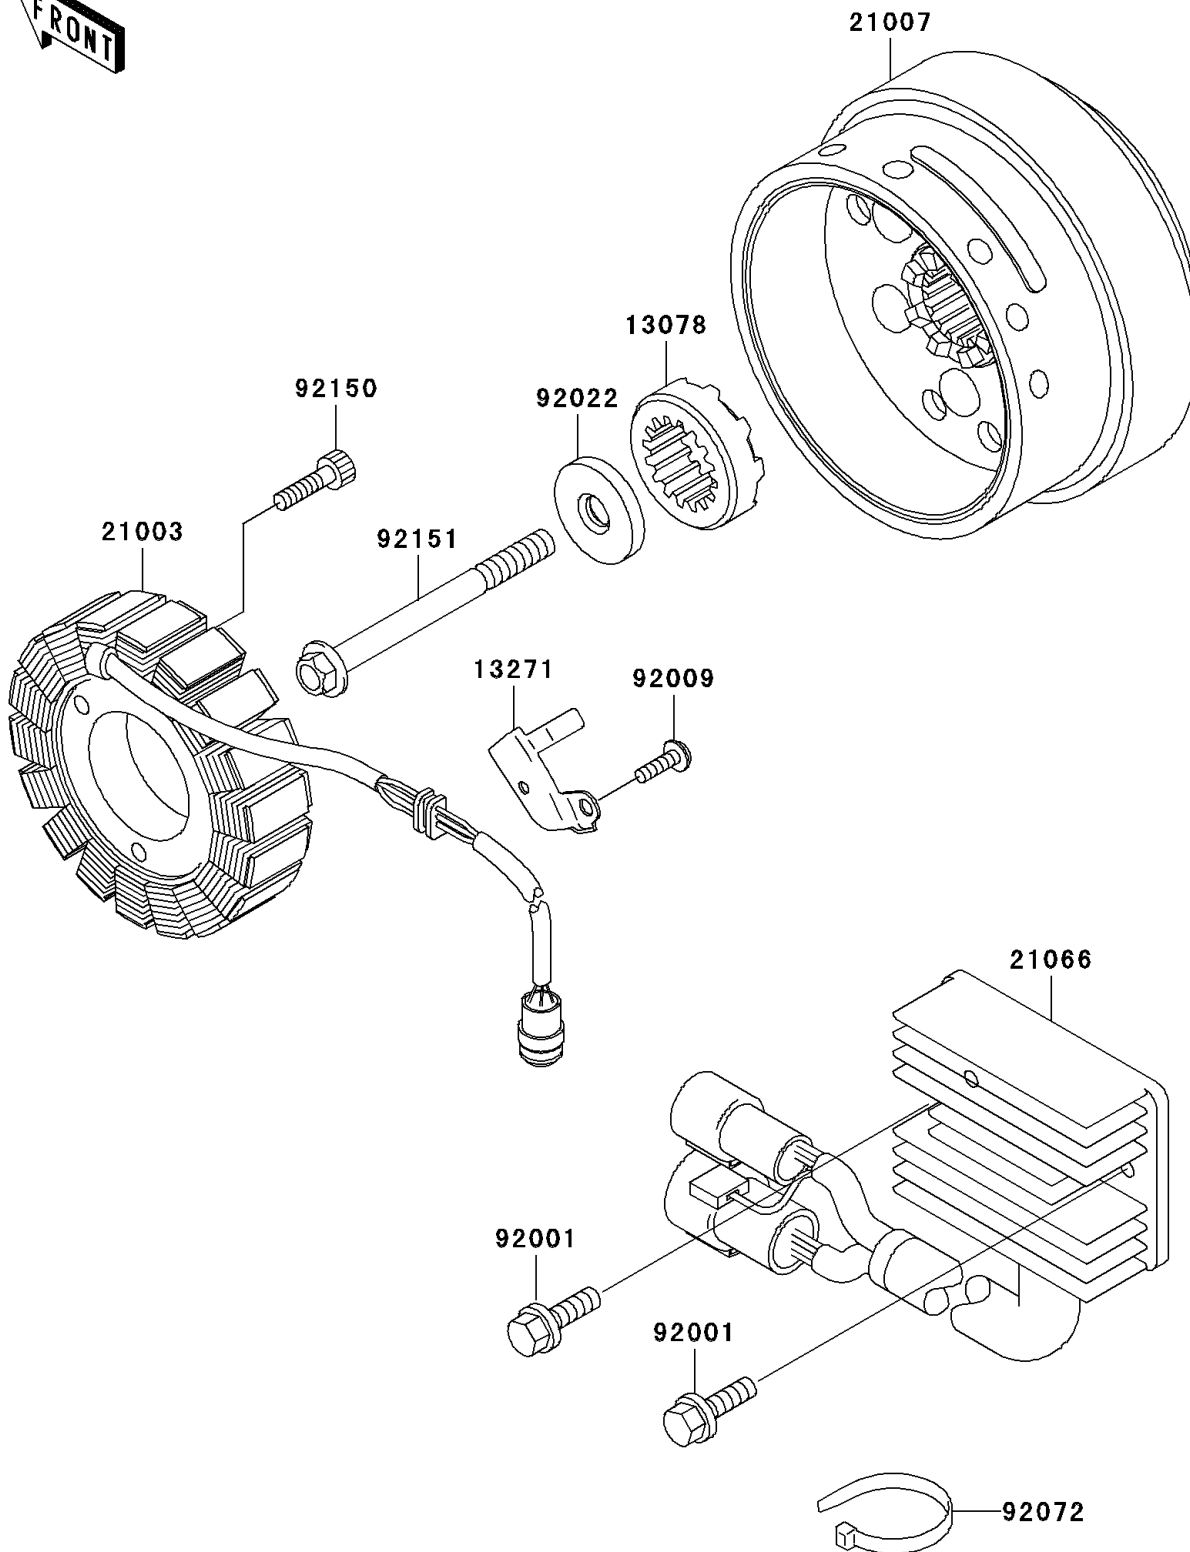

1999 Vulcan® 1500 Drifter® PARTS DIAGRAM

Generator

E1810

1999 Vulcan® 1500 Drifter® PARTS LIST

Generator

ITEM NAME	PART NUMBER	QUANTITY
RATCHET (Ref # 13078)	13078-1056	1
PLATE (Ref # 13271)	13271-1328	1
STATOR (Ref # 21003)	21003-1350	1
ROTOR (Ref # 21007)	21007-1354	1
REGULATOR-VOLTAGE (Ref # 21066)	21066-1117	1
BOLT,6X20 (Ref # 92001)	92001-1947	1
SCREW (Ref # 92009)	92009-1768	1
WASHER,GENERATOR (Ref # 92022)	92022-1904	1
BAND,L=250 (Ref # 92072)	92072-1237	1
BOLT,SOCKET,6X35 (Ref # 92150)	92150-1484	1
BOLT,12X157 (Ref # 92151)	92151-1478	1