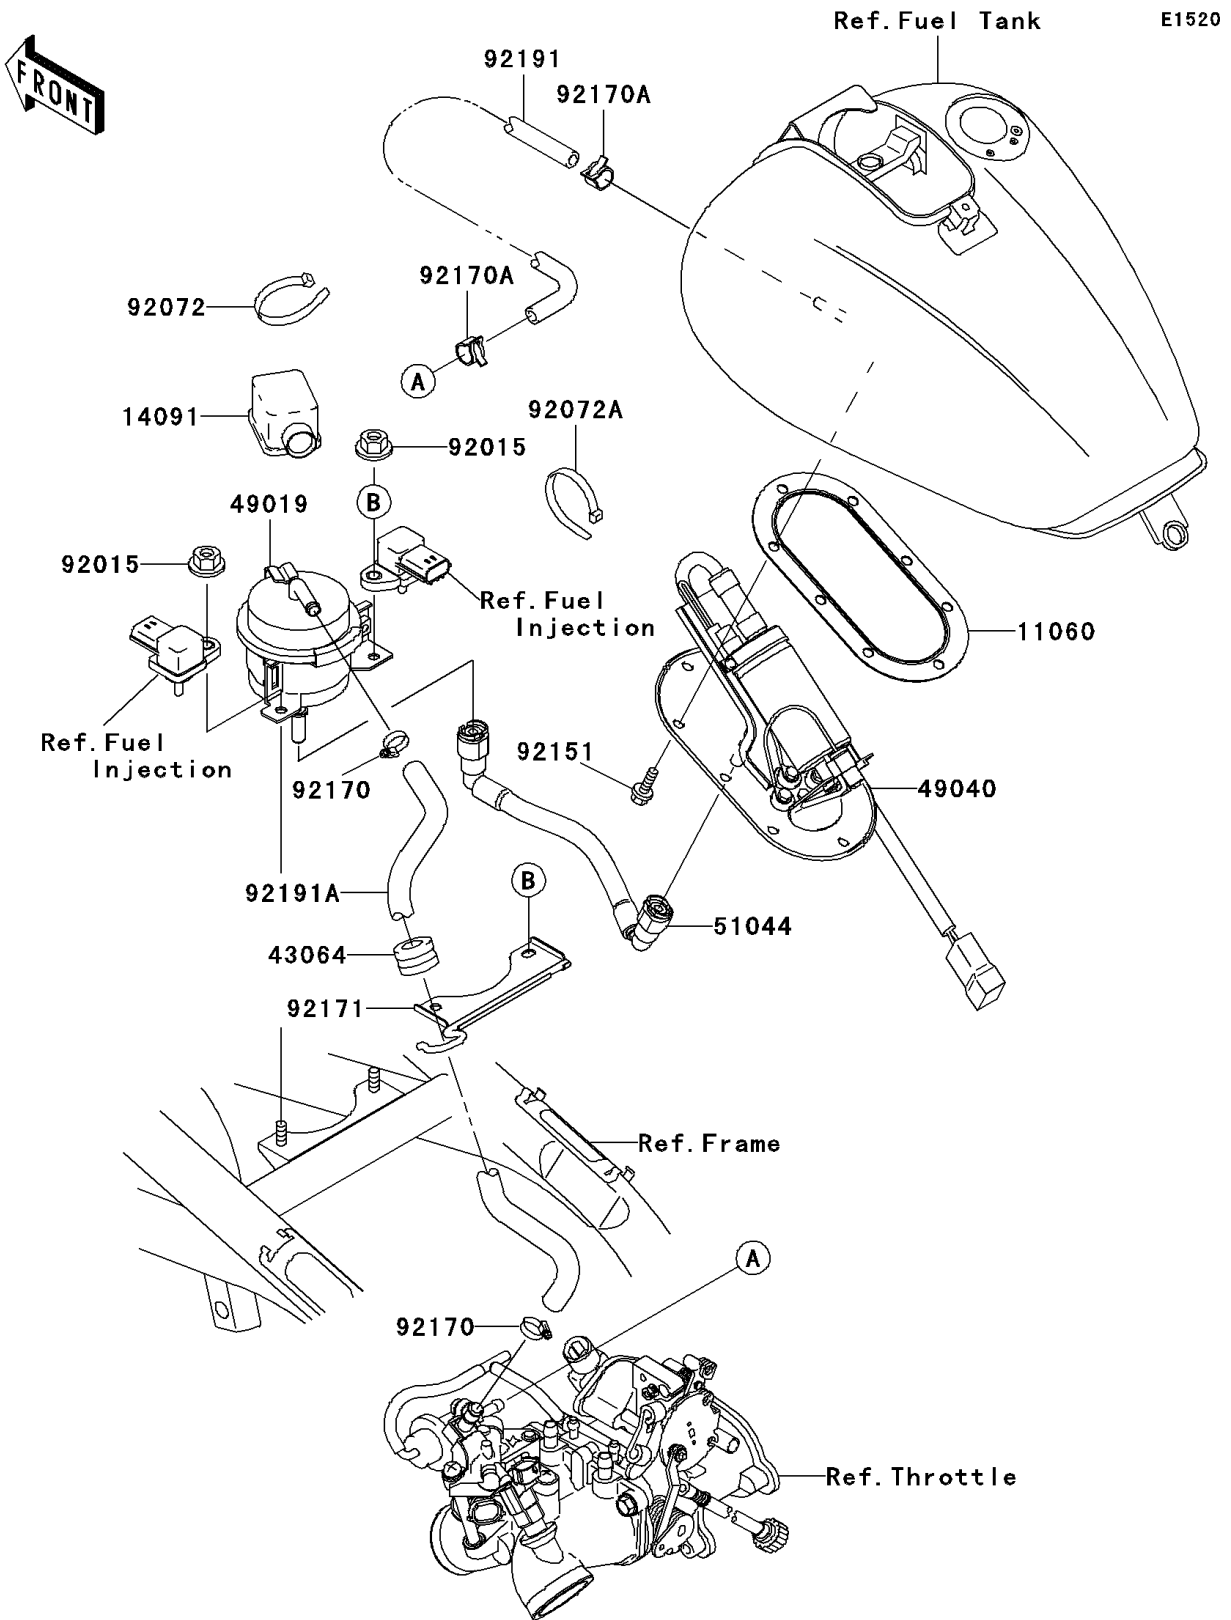

1999 Vulcan® 1500 Drifter® PARTS DIAGRAM

Fuel Pump(VN1500-J1)

1999 Vulcan® 1500 Drifter® PARTS LIST

Fuel Pump(VN1500-J1)

ITEM NAME	PART NUMBER	QUANTITY
GASKET (Ref # 11060)	11060-1929	1
COVER (Ref # 14091)	14091-1233	1
GROMMET,HOSE CLAMP (Ref # 43064)	43064-006	1
FILTER-FUEL (Ref # 49019)	49019-1089	1
PUMP-FUEL (Ref # 49040)	49040-1066	1
TUBE-ASSY (Ref # 51044)	51044-1209	1
NUT,FLANGED,6MM (Ref # 92015)	92015-1386	1
BAND,L=202 (Ref # 92072)	92072-1195	1
BAND,L=250 (Ref # 92072A)	92072-1237	1
BOLT,FLANGED,5X12 (Ref # 92151)	92151-1599	1
CLAMP (Ref # 92170)	92170-1278	1
CLAMP (Ref # 92170A)	92170-1492	1
CLAMP (Ref # 92171)	92171-1243	1
TUBE,RETURN (Ref # 92191)	92191-1486	1
TUBE (Ref # 92191A)	92191-1524	1