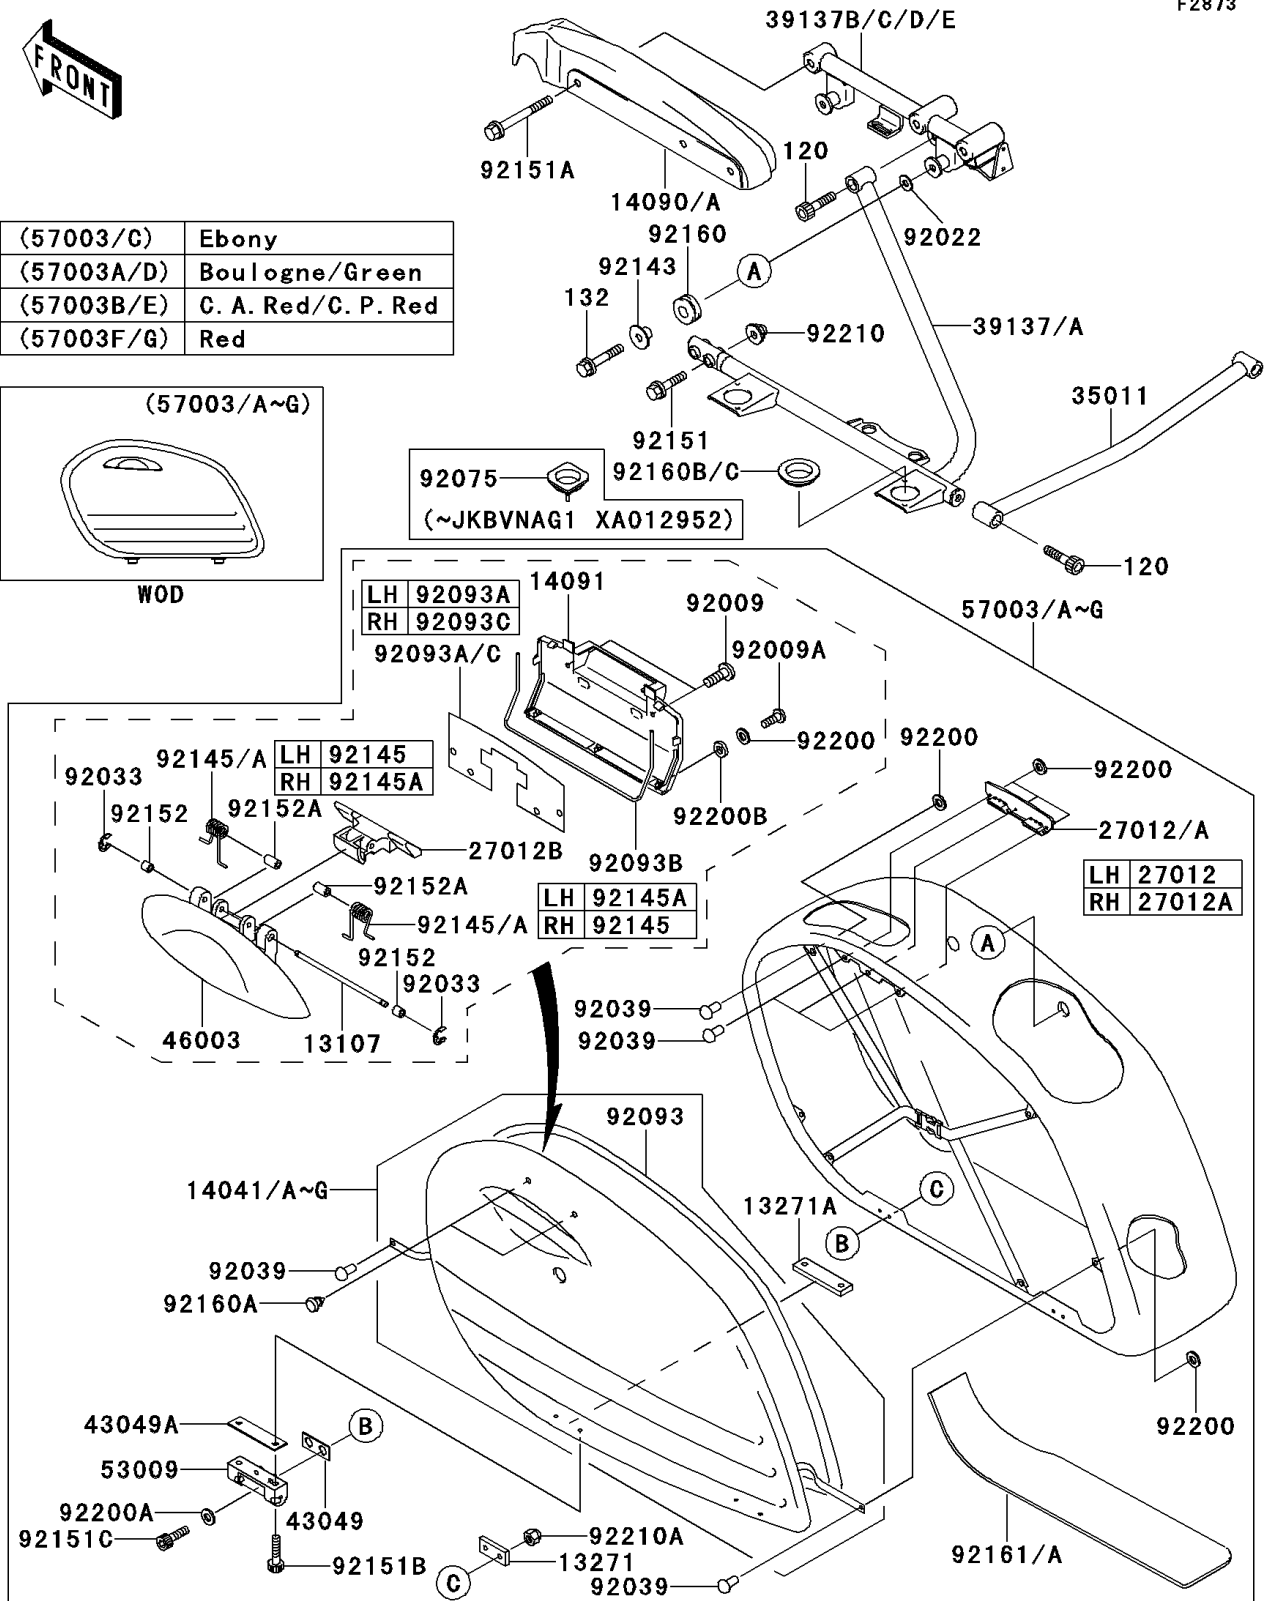

1999 Vulcan® 1500 Nomad™ PARTS DIAGRAM

Saddlebags

F2873

(57003/C)	Ebony
(57003A/D)	Boulogne/Green
(57003B/E)	C. A. Red/C. P. Red
(57003F/G)	Red

1999 Vulcan® 1500 Nomad™ PARTS LIST

Saddlebags

ITEM NAME	PART NUMBER	QUANTITY
SHAFT (Ref # 13107)	13107-1403	1
PLATE (Ref # 13271)	13271-1146	1
PLATE (Ref # 13271A)	13271-1147	1
COVER-COMP,SIDE BAG,LH,RED (Ref # 14041)	14041-1130-A5	1
COVER-COMP,SIDE BAG,LH,GREEN (Ref # 14041C)	14041-1130-81	1
COVER-COMP,SIDE BAG,RH,RED (Ref # 14041D)	14041-1131-A5	1
COVER-COMP,SIDE BAG,RH,GREEN (Ref # 14041G)	14041-1131-81	1
COVER,RR FENDER,LH (Ref # 14090)	14090-1894	1
COVER,RR FENDER,RH (Ref # 14090A)	14090-1895	1
COVER,LID MAINTENANCE (Ref # 14091)	14091-1069	1
HOOK,LOCK PLATE,LH (Ref # 27012)	27012-1571	1
HOOK,LOCK PLATE,RH (Ref # 27012A)	27012-1572	1
HOOK,HANDLE (Ref # 27012B)	27012-1575	1
STAY,SIDE BAG (Ref # 35011)	35011-1896	1
STAY-COMP,SIDE BAG,LH,LWR (Ref # 39137)	39137-1067	1
STAY-COMP,SIDE BAG,RH,LWR (Ref # 39137A)	39137-1068	1
STAY-COMP,SIDE BAG,LH,UPP (Ref # 39137B)	39137-1069	1
STAY-COMP,SIDE BAG,RH,UPP (Ref # 39137C)	39137-1070	1
PACKING (Ref # 43049)	43049-1084	1
PACKING (Ref # 43049A)	43049-1086	1
HANDLE,SIDE BAG (Ref # 46003)	46003-1505	1
HINGE,SIDE BAG (Ref # 53009)	53009-1104	1
BAG-ASSY,LH,BOULOGNE+GREEN (Ref # 57003A)	57003-1082-25	1
BAG-ASSY,LH,RED MICA+RED (Ref # 57003B)	57003-1082-28	1
BAG-ASSY,RH,BOULOGNE+GREEN (Ref # 57003D)	57003-1083-25	1
BAG-ASSY,RH,RED MICA+RED (Ref # 57003E)	57003-1083-28	1
SCREW,TAPPING,4X12 (Ref # 92009)	92009-1870	1
SCREW,TAPPING,3X8 (Ref # 92009A)	92009-1871	1
WASHER,8.5X20X1.6,BLACK (Ref # 92022)	92022-1317	1