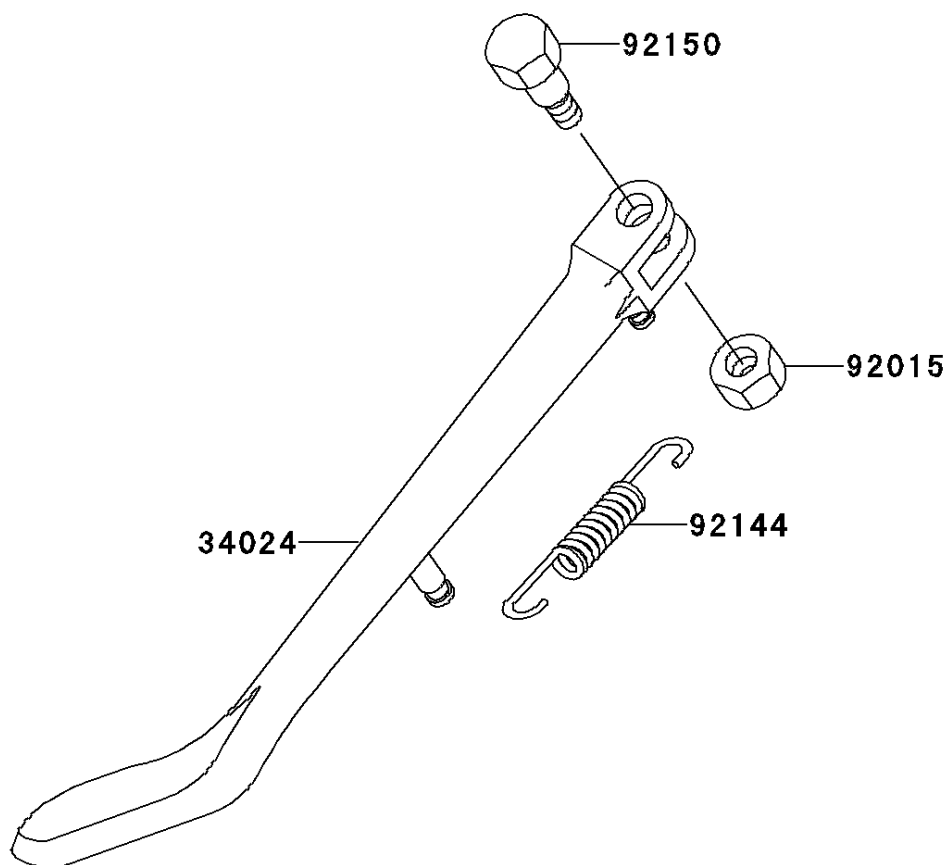

1999 Vulcan® 1500 Nomad™ PARTS DIAGRAM

Stand(s)

F2190

1999 Vulcan® 1500 Nomad™ PARTS LIST

Stand(s)

ITEM NAME	PART NUMBER	QUANTITY
STAND-SIDE (Ref # 34024)	34024-1330	1
NUT,LOCK,10MM,BLACK (Ref # 92015)	92015-1188	1
SPRING,SIDE STAND (Ref # 92144)	92144-1927	1
BOLT,SIDE STAND (Ref # 92150)	92150-1941	1