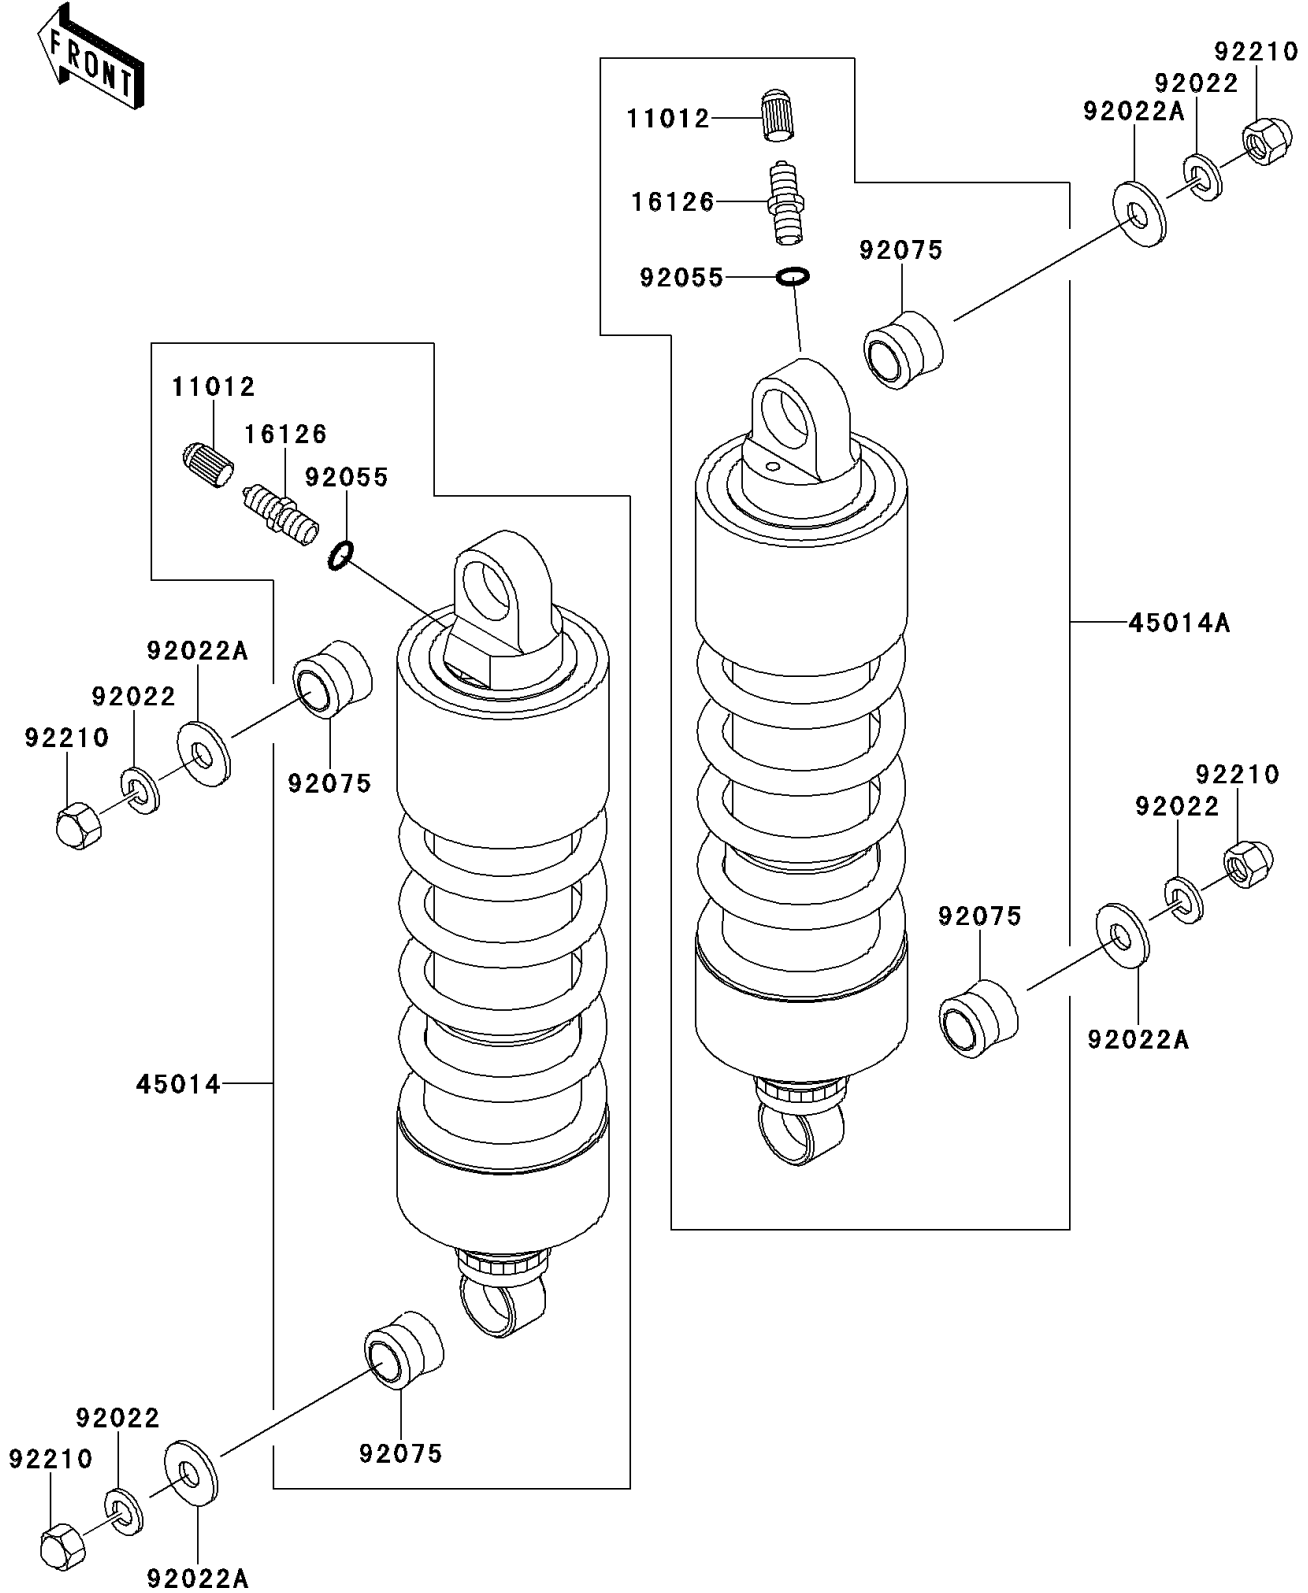

## 1999 Vulcan® 1500 Nomad™ PARTS DIAGRAM

Suspension/Shock Absorber

F2151

## 1999 Vulcan® 1500 Nomad™ PARTS LIST

Suspension/Shock Absorber

ITEM NAME	PART NUMBER	QUANTITY
CAP (Ref # 11012)	11012-1283	1
VALVE,AIR (Ref # 16126)	16126-1105	1
SHOCKABSORBER,LH (Ref # 45014)	45014-1702	1
SHOCKABSORBER,RH (Ref # 45014A)	45014-1703	1
WASHER,SPRING,10MM (Ref # 92022)	92022-1540	1
WASHER,10.5X26X2.3 (Ref # 92022A)	92022-246	1
RING-O (Ref # 92055)	92055-1130	1
DAMPER,SHOCKABSORBER (Ref # 92075)	92075-1387	1
NUT,CAP,10MM (Ref # 92210)	92210-1128	1