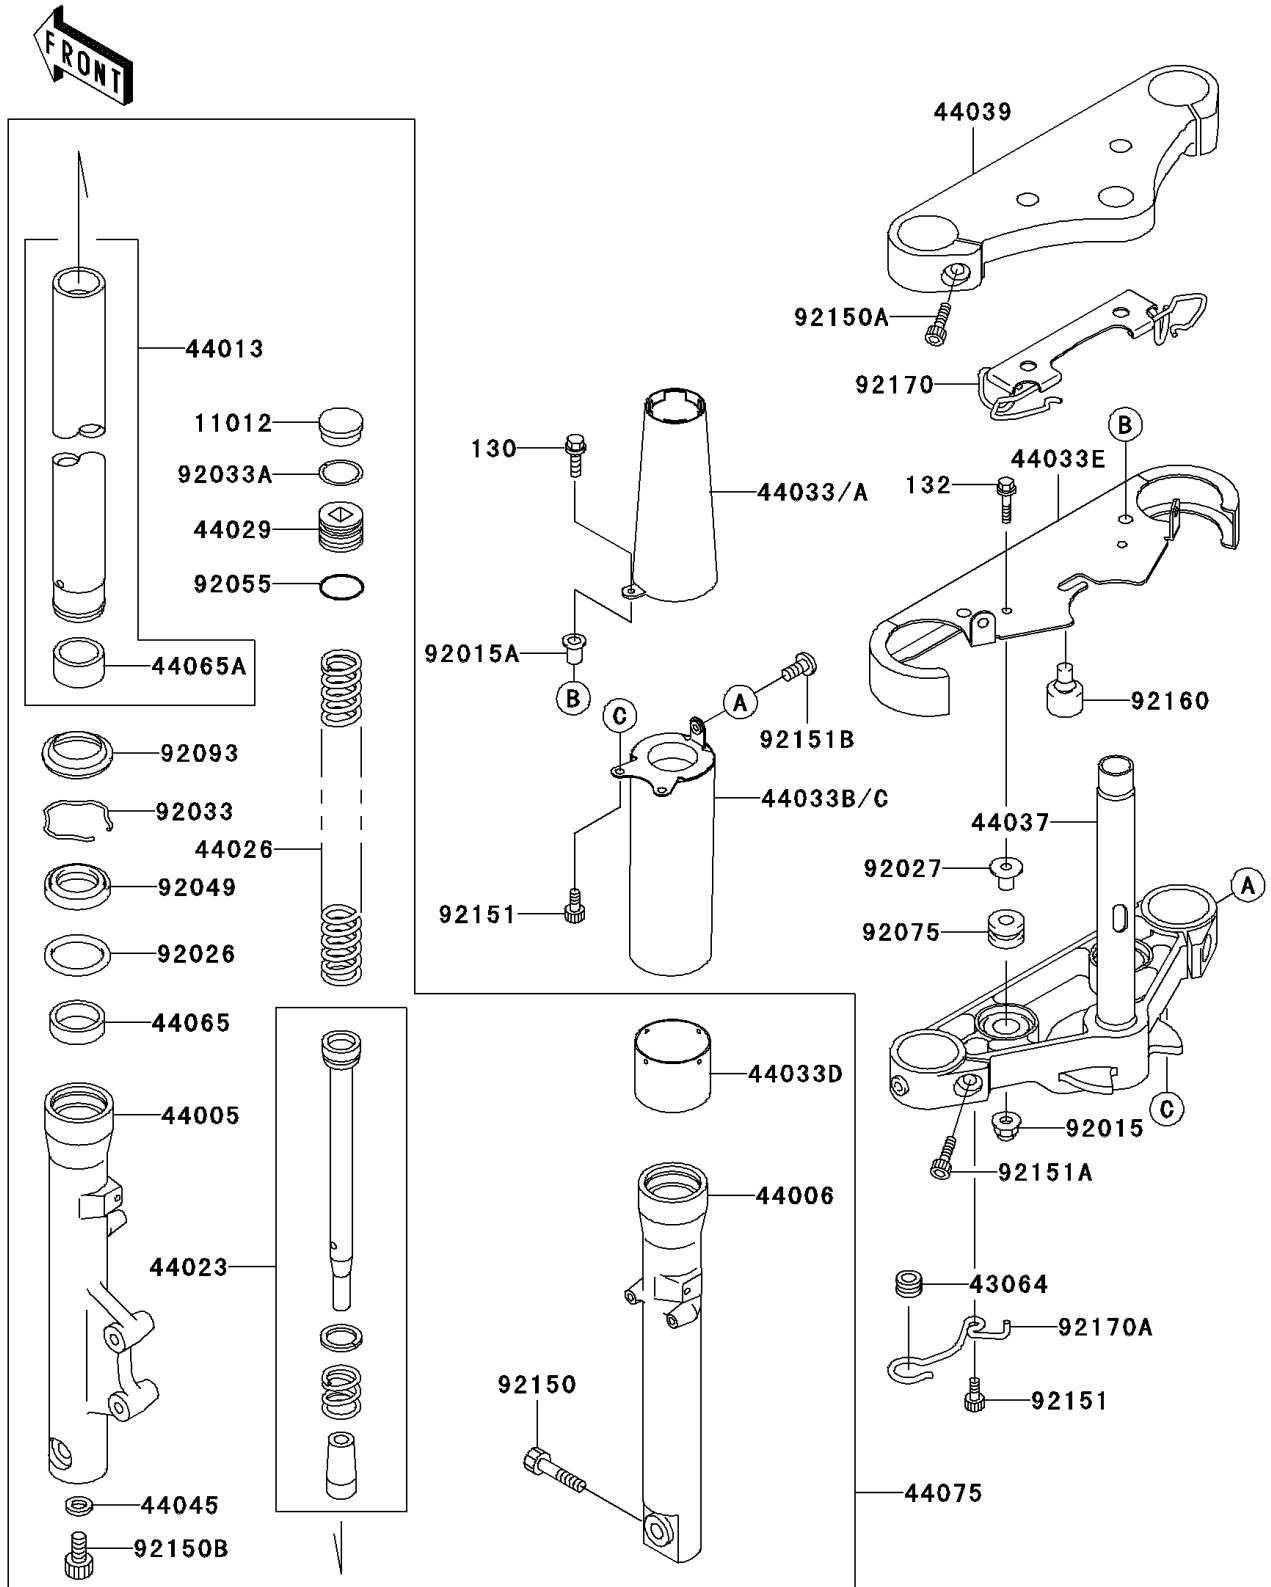

## 2004 Vulcan® 1500 Classic PARTS DIAGRAM

Front Fork

F2340

### Front Fork

ITEM NAME	PART NUMBER	QUANTITY
BOLT-FLANGED (Ref # 130)	130J0516	1
CAP,FORK TOP (Ref # 11012)	11012-1618	1
GROMMET,HOSE CLAMP (Ref # 43064)	43064-006	1
PIPE-LEFT FORK OUTER (Ref # 44005)	44005-1366	1
PIPE-RIGHT FORK OUTER (Ref # 44006)	44006-1365	1
PIPE-FORK INNER (Ref # 44013)	44013-1462	1
CYLINDER-SET-FORK (Ref # 44023)	44023-1133	1
SPRING-FRONT FORK (Ref # 44026)	44026-1693	1
SEAT-FORK SPRING (Ref # 44029)	44029-1125	1
COVER-FORK,UPP,LH (Ref # 44033)	44033-1215	1
COVER-FORK,UPP,RH (Ref # 44033A)	44033-1216	1
COVER-FORK,UNDER,LH (Ref # 44033B)	44033-1221	1
COVER-FORK,UNDER,RH (Ref # 44033C)	44033-1222	1
COVER-FORK (Ref # 44033D)	44033-1223	1
COVER-FORK,LWR (Ref # 44033E)	44033-1235	1
HOLDER-FORK UNDER (Ref # 44037)	44037-1344	1
HOLDER-FORK UPPER (Ref # 44039)	44039-1260	1
GASKET,FORK CYLINDER BOLT (Ref # 44045)	44045-051	1
BUSHING-FRONT FORK (Ref # 44065)	44065-1079	1
BUSHING-FRONT FORK,INNER PIPE (Ref # 44065A)	44065-1087	1
DAMPER-SET-FORK (Ref # 44075)	44075-1095	1
NUT,CAP,6MM (Ref # 92015)	92015-1385	1
NUT,WELL,5MM (Ref # 92015A)	92015-1757	1
SPACER,FORK OUTER (Ref # 92026)	92026-1276	1
COLLAR,L=16.1 (Ref # 92027)	92027-1847	1
RING-SNAP (Ref # 92033)	92033-1222	1
RING-SNAP,SPRING SEAT (Ref # 92033A)	92033-1223	1
SEAL-OIL,FORK (Ref # 92049)	92049-1363	1
RING-O,SPRING SEAT (Ref # 92055)	92055-1363	1

## 2004 Vulcan® 1500 Classic PARTS LIST

Front Fork

ITEM NAME	PART NUMBER	QUANTITY
DAMPER (Ref # 92075)	92075-1035	1
SEAL,FORK (Ref # 92093)	92093-1268	1
BOLT,SOCKET,10X40 (Ref # 92150)	92150-1029	1
BOLT,SOCKET,8X30 (Ref # 92150A)	92150-1031	1
BOLT,SOCKET,8X18 (Ref # 92150B)	92150-1432	1
BOLT,SOCKET,6X14 (Ref # 92151)	92151-1068	1
BOLT,SOCKET,10X25 (Ref # 92151A)	92151-1083	1
BOLT,SOCKET,5X10 (Ref # 92151B)	92151-1097	1
DAMPER (Ref # 92160)	92160-1555	1
CLAMP,CABLE (Ref # 92170)	92170-1655	1
CLAMP,CABLE (Ref # 92170A)	92170-1658	1
BOLT-FLANGED-SMALL (Ref # 132)	132E0630	1