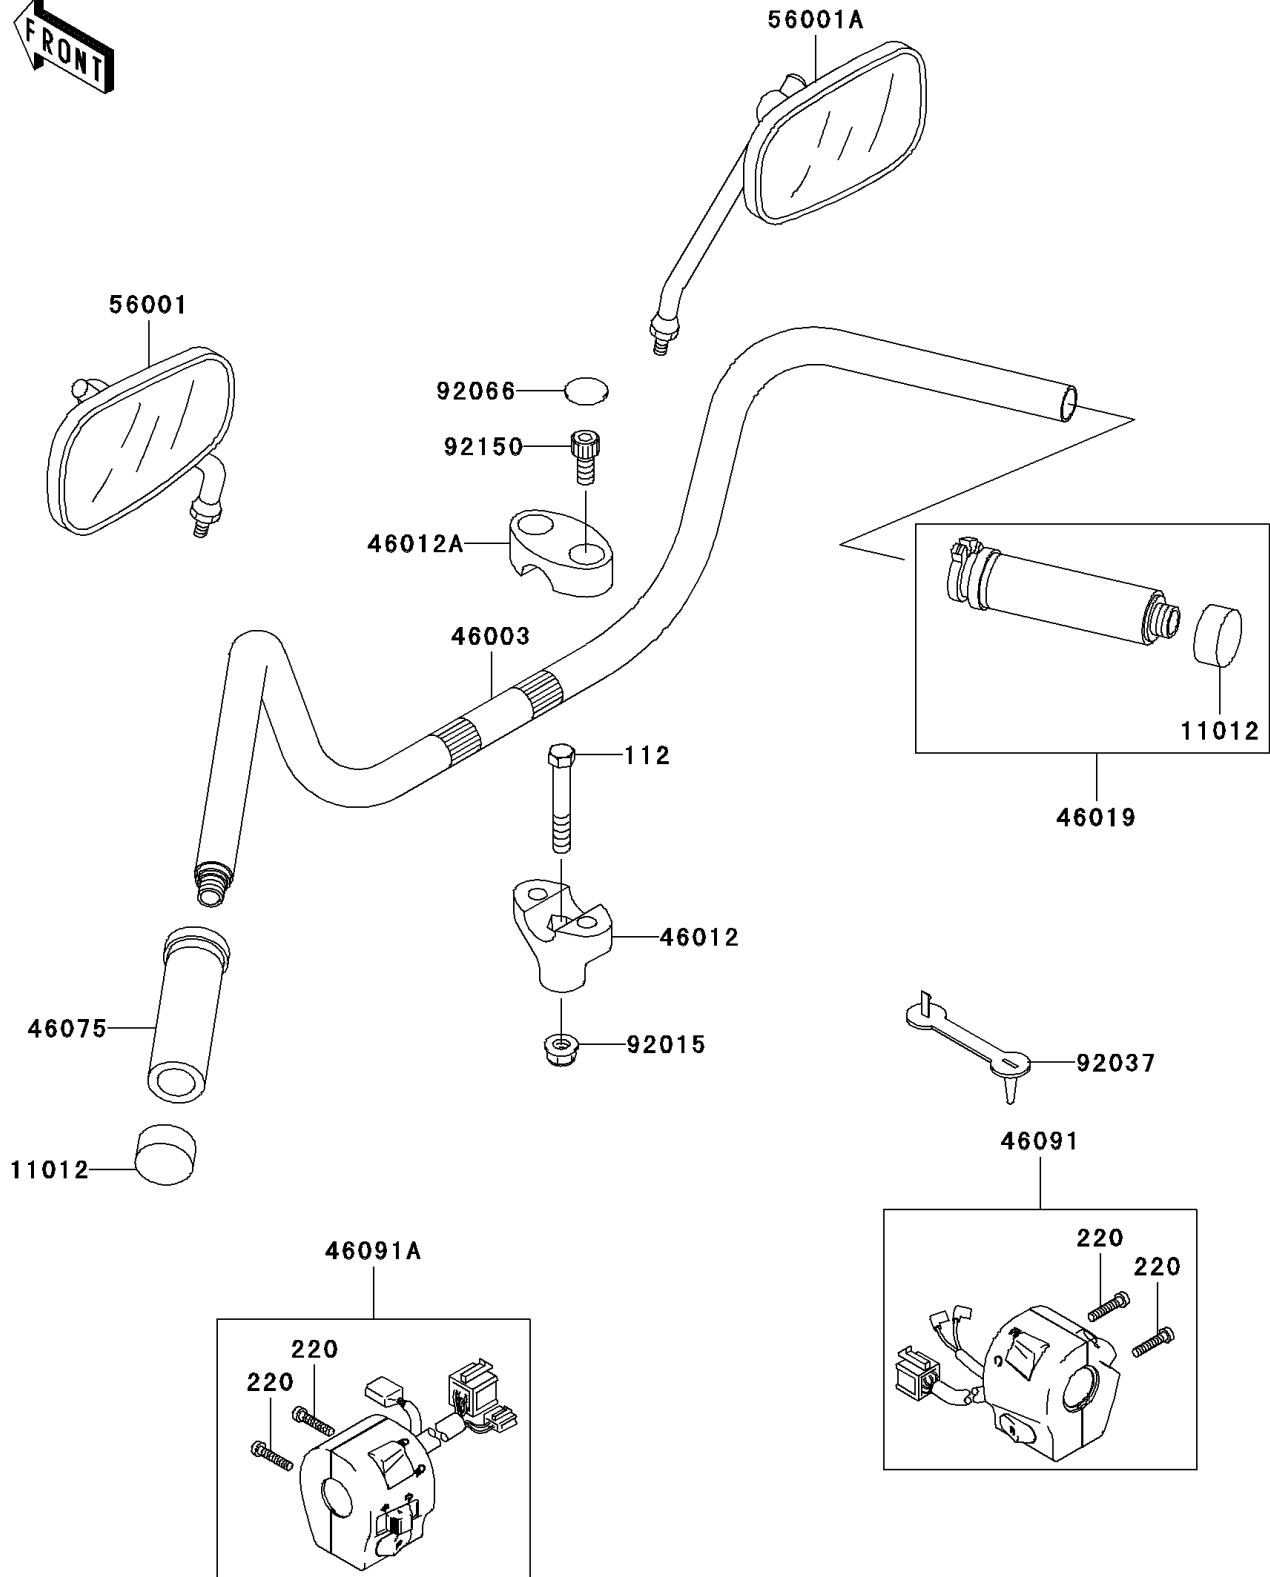

2004 Vulcan® 1500 Classic PARTS DIAGRAM

Handlebar

F2310

2004 Vulcan® 1500 Classic PARTS LIST

Handlebar

ITEM NAME	PART NUMBER	QUANTITY
BOLT-UPSET,10X65 (Ref # 112)	112H1065	1
SCREW-PAN-CROS,5X25 (Ref # 220)	220R0525	1
CAP,GRIP END (Ref # 11012)	11012-1975	1
HANDLE (Ref # 46003)	46003-1479	1
HOLDER-HANDLE,LWR (Ref # 46012)	46012-1272	1
HOLDER-HANDLE,UPP (Ref # 46012A)	46012-1273	1
GRIP-ASSY,THROTTLE (Ref # 46019)	46019-1109	1
GRIP,LH (Ref # 46075)	46075-1074	1
HOUSING-ASSY-CONTROL,RH (Ref # 46091)	46091-0016	1
HOUSING-ASSY-CONTROL,LH (Ref # 46091A)	46091-0017	1
MIRROR-ASSY,LH (Ref # 56001)	56001-1451	1
MIRROR-ASSY,RH (Ref # 56001A)	56001-1452	1
NUT,LOCK,FLANGED,10MM (Ref # 92015)	92015-1717	1
CLAMP,SPEED,L=80.5 (Ref # 92037)	92037-1903	1
PLUG (Ref # 92066)	92066-1285	1
BOLT,SOCKET,10X23 (Ref # 92150)	92150-1942	1