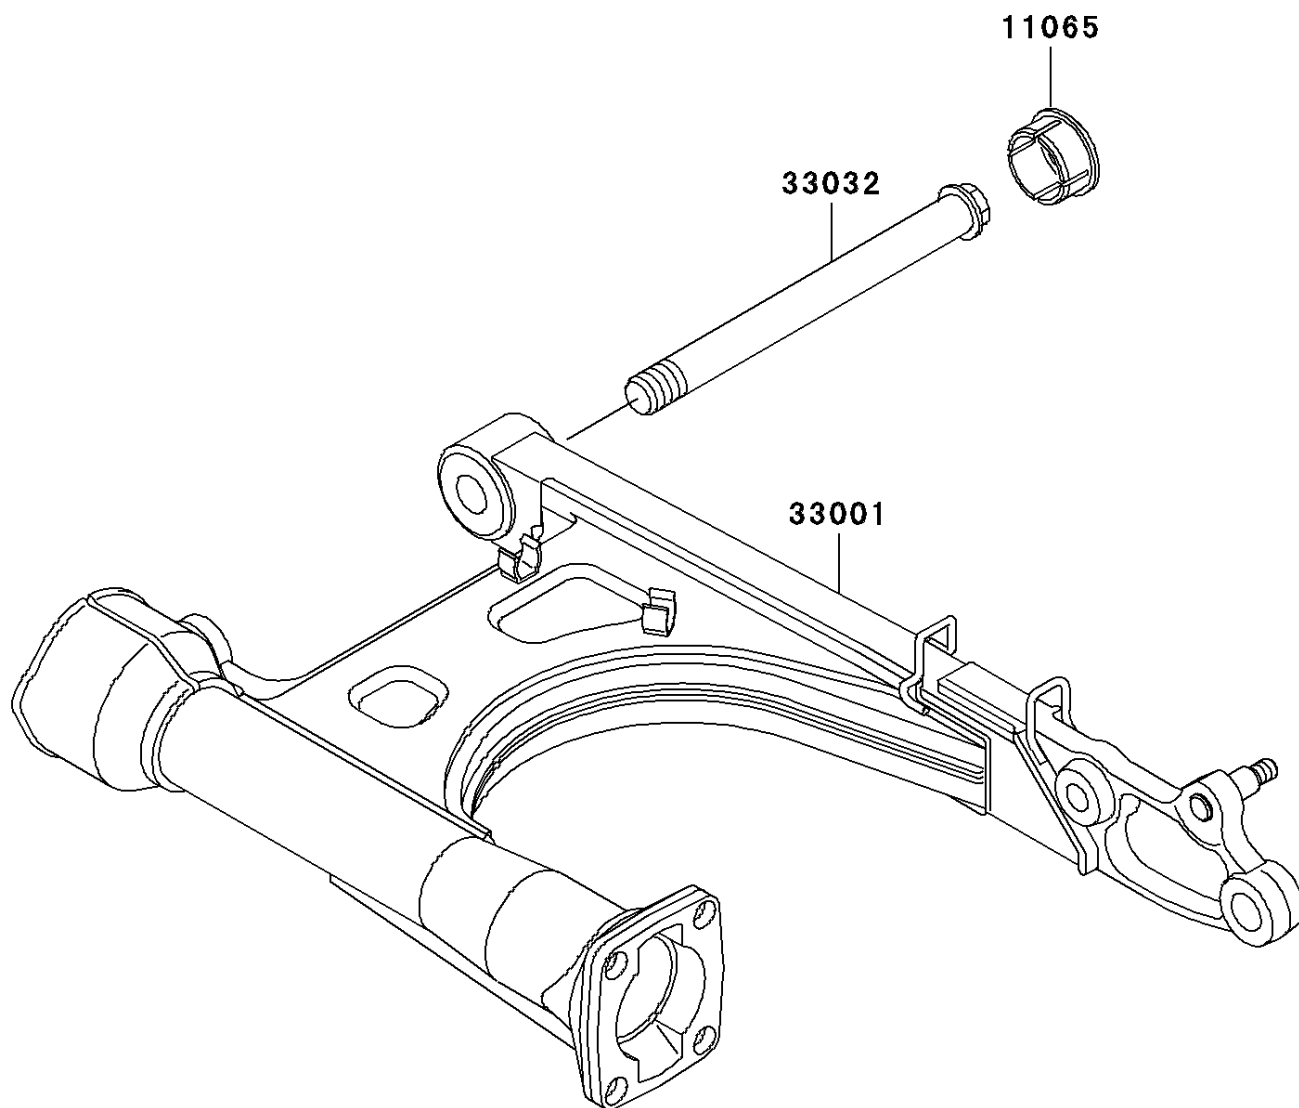

2004 Vulcan® 1500 Classic PARTS DIAGRAM

Swingarm

F2141

2004 Vulcan® 1500 Classic PARTS LIST

Swingarm

ITEM NAME	PART NUMBER	QUANTITY
CAP,SWING ARM (Ref # 11065)	11065-1259	1
ARM-COMP-SWING (Ref # 33001)	33001-1617	1
SHAFT-SWING ARM (Ref # 33032)	33032-1181	1