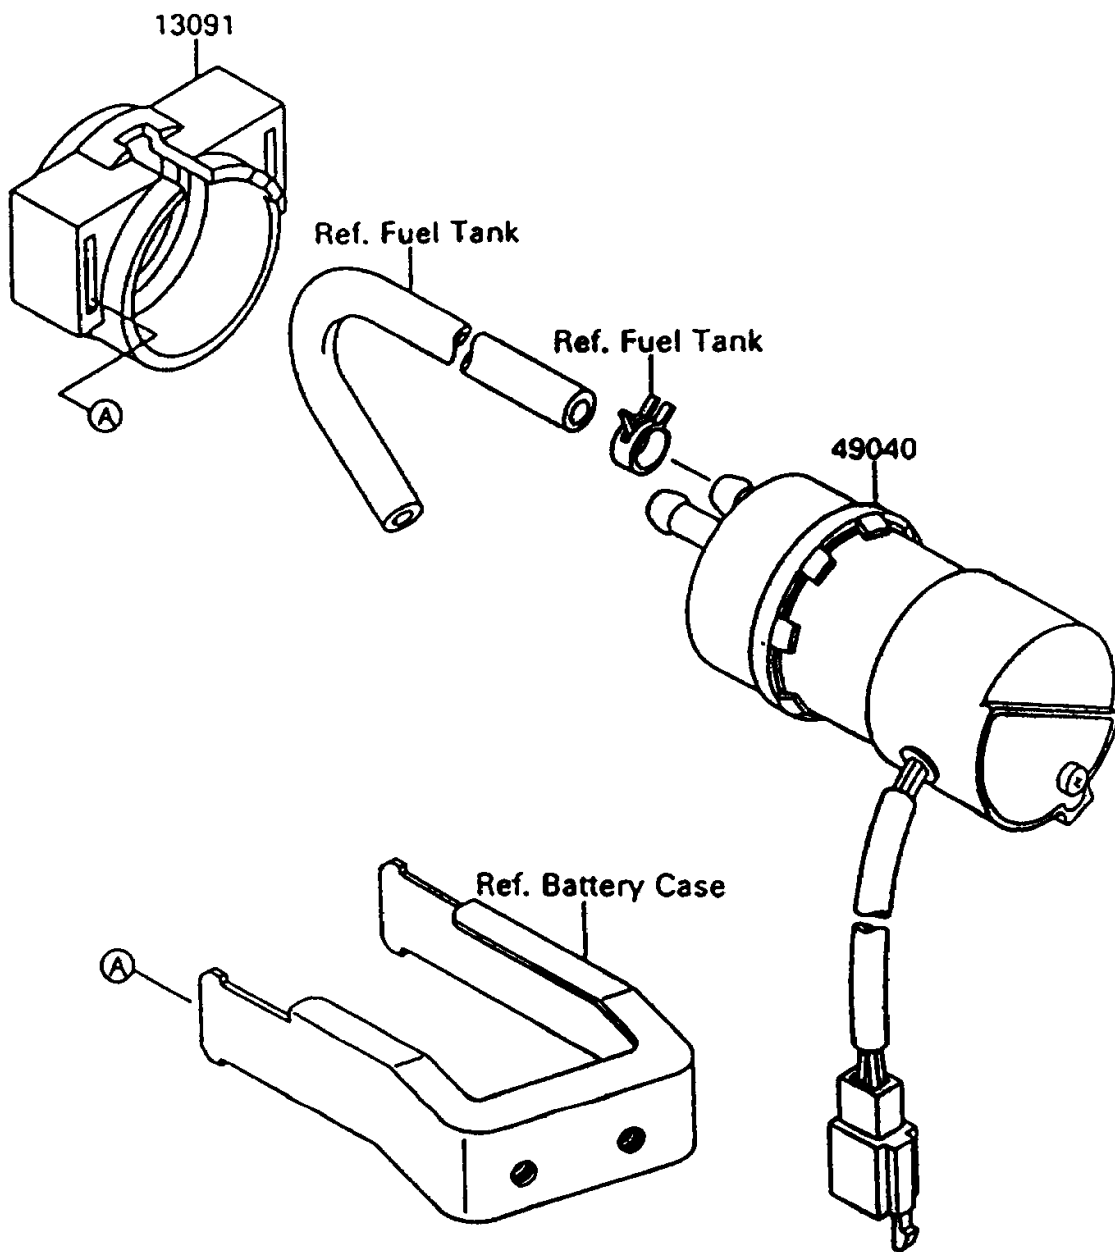

1996 Vulcan® 1500 L PARTS DIAGRAM

Fuel Pump

E1520

1996 Vulcan® 1500 L PARTS LIST

Fuel Pump

ITEM NAME	PART NUMBER	QUANTITY
HOLDER (Ref # 13091)	13091-1512	1
PUMP-FUEL (Ref # 49040)	49040-1063	1