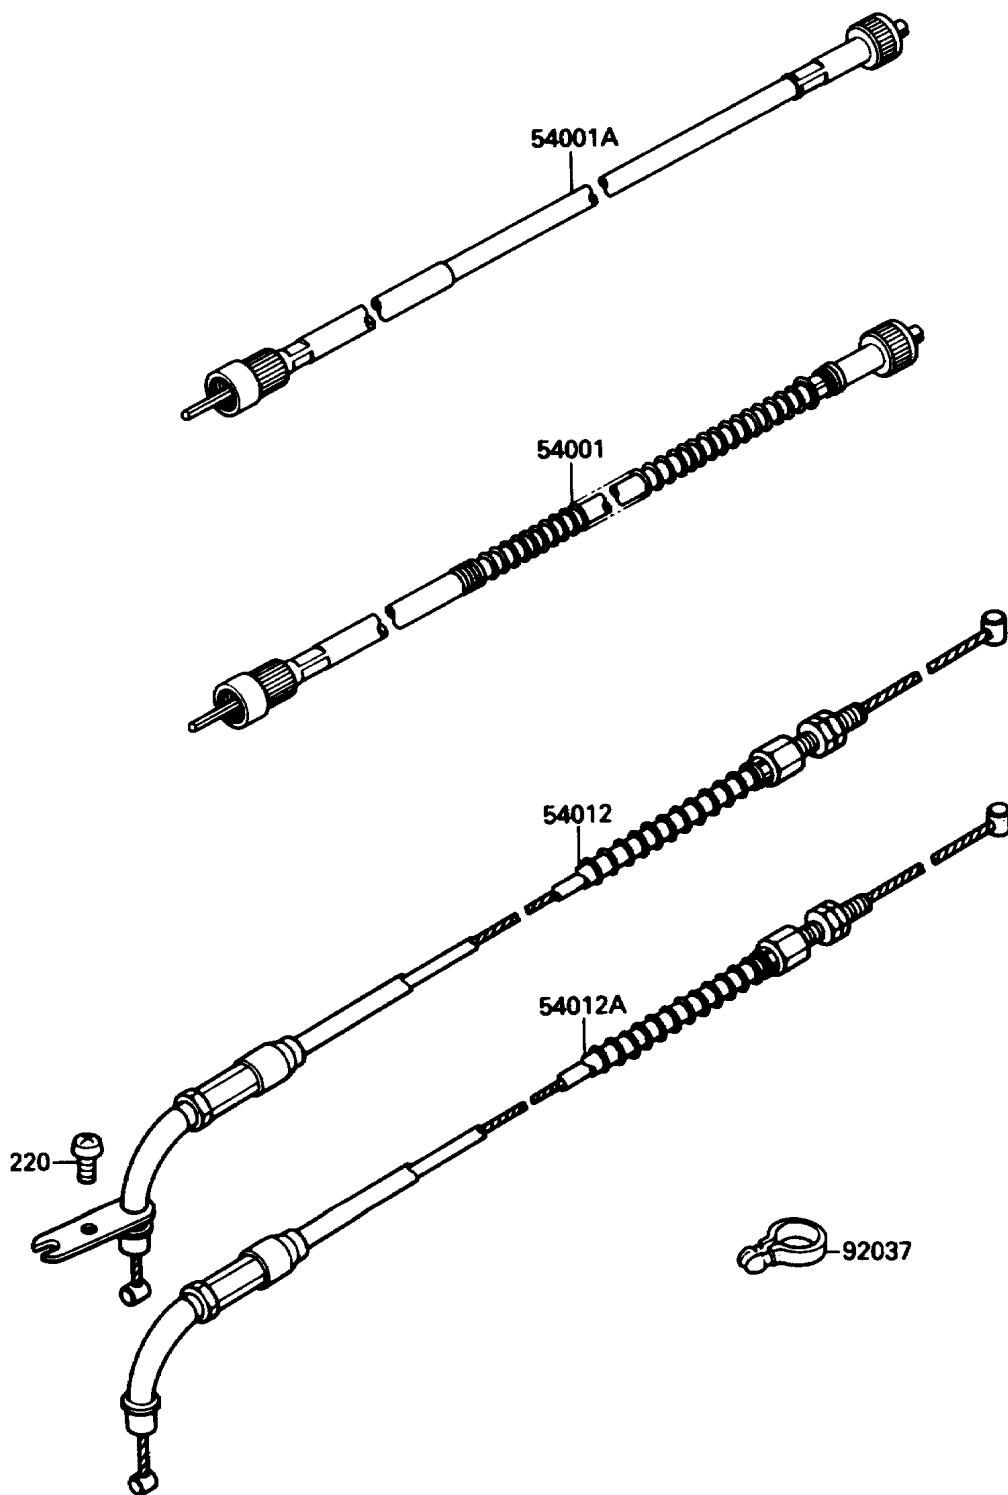

## 1987 Vulcan® 88 SE PARTS DIAGRAM

Cables

F2540

## 1987 Vulcan® 88 SE PARTS LIST

Cables

ITEM NAME	PART NUMBER	QUANTITY
CABLE-SPEEDOMETER (Ref # 54001)	54001-1132	1
CABLE-THROTTLE,OPENING (Ref # 54012)	54012-1319	1
CABLE-THROTTLE,CLOSING (Ref # 54012A)	54012-1320	1
CLAMP,HOSE (Ref # 92037)	92037-1827	1
SCREW-PAN-CROS (Ref # 220)	220C0514	1