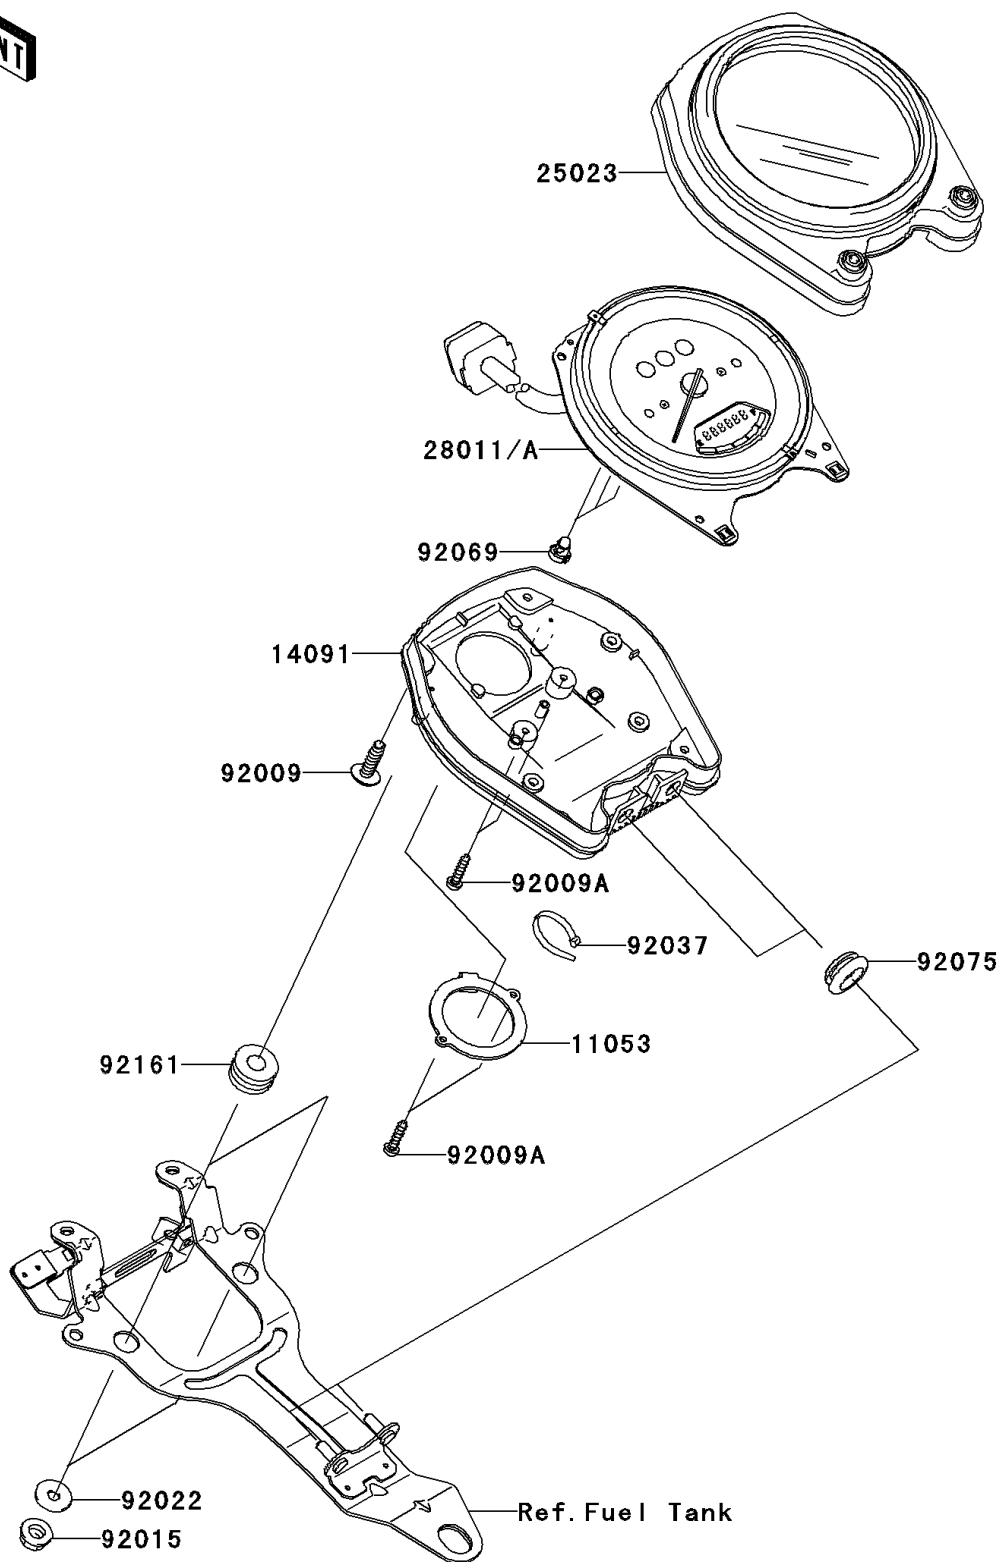

2006 Vulcan® 1600 Classic PARTS DIAGRAM

Meter(s)

F2530

2006 Vulcan® 1600 Classic PARTS LIST

Meter(s)

ITEM NAME	PART NUMBER	QUANTITY
BRACKET,METER (Ref # 11053)	11053-0022	1
COVER,METER,LWR (Ref # 14091)	14091-0009	1
COVER-METER CASE,UPP (Ref # 25023)	25023-0002	1
SCREW,TAPPING,4X16 (Ref # 92009)	92009-1163	1
SCREW,TAPPING,3X12 (Ref # 92009A)	92009-1255	1
NUT,6MM (Ref # 92015)	92015-1386	1
WASHER,6.5X20X1.6,BLACK (Ref # 92022)	92022-1346	1
CLAMP (Ref # 92037)	92037-1173	1
BULB,T3.4,12V1.1W (Ref # 92069)	92069-1110	1
DAMPER (Ref # 92075)	92075-1011	1
DAMPER (Ref # 92161)	92161-0054	1
METER,SPEED,MPH (Ref # 28011)	28011-0003	1
METER,SPEED,KPH (Ref # 28011A)	28011-0004	1