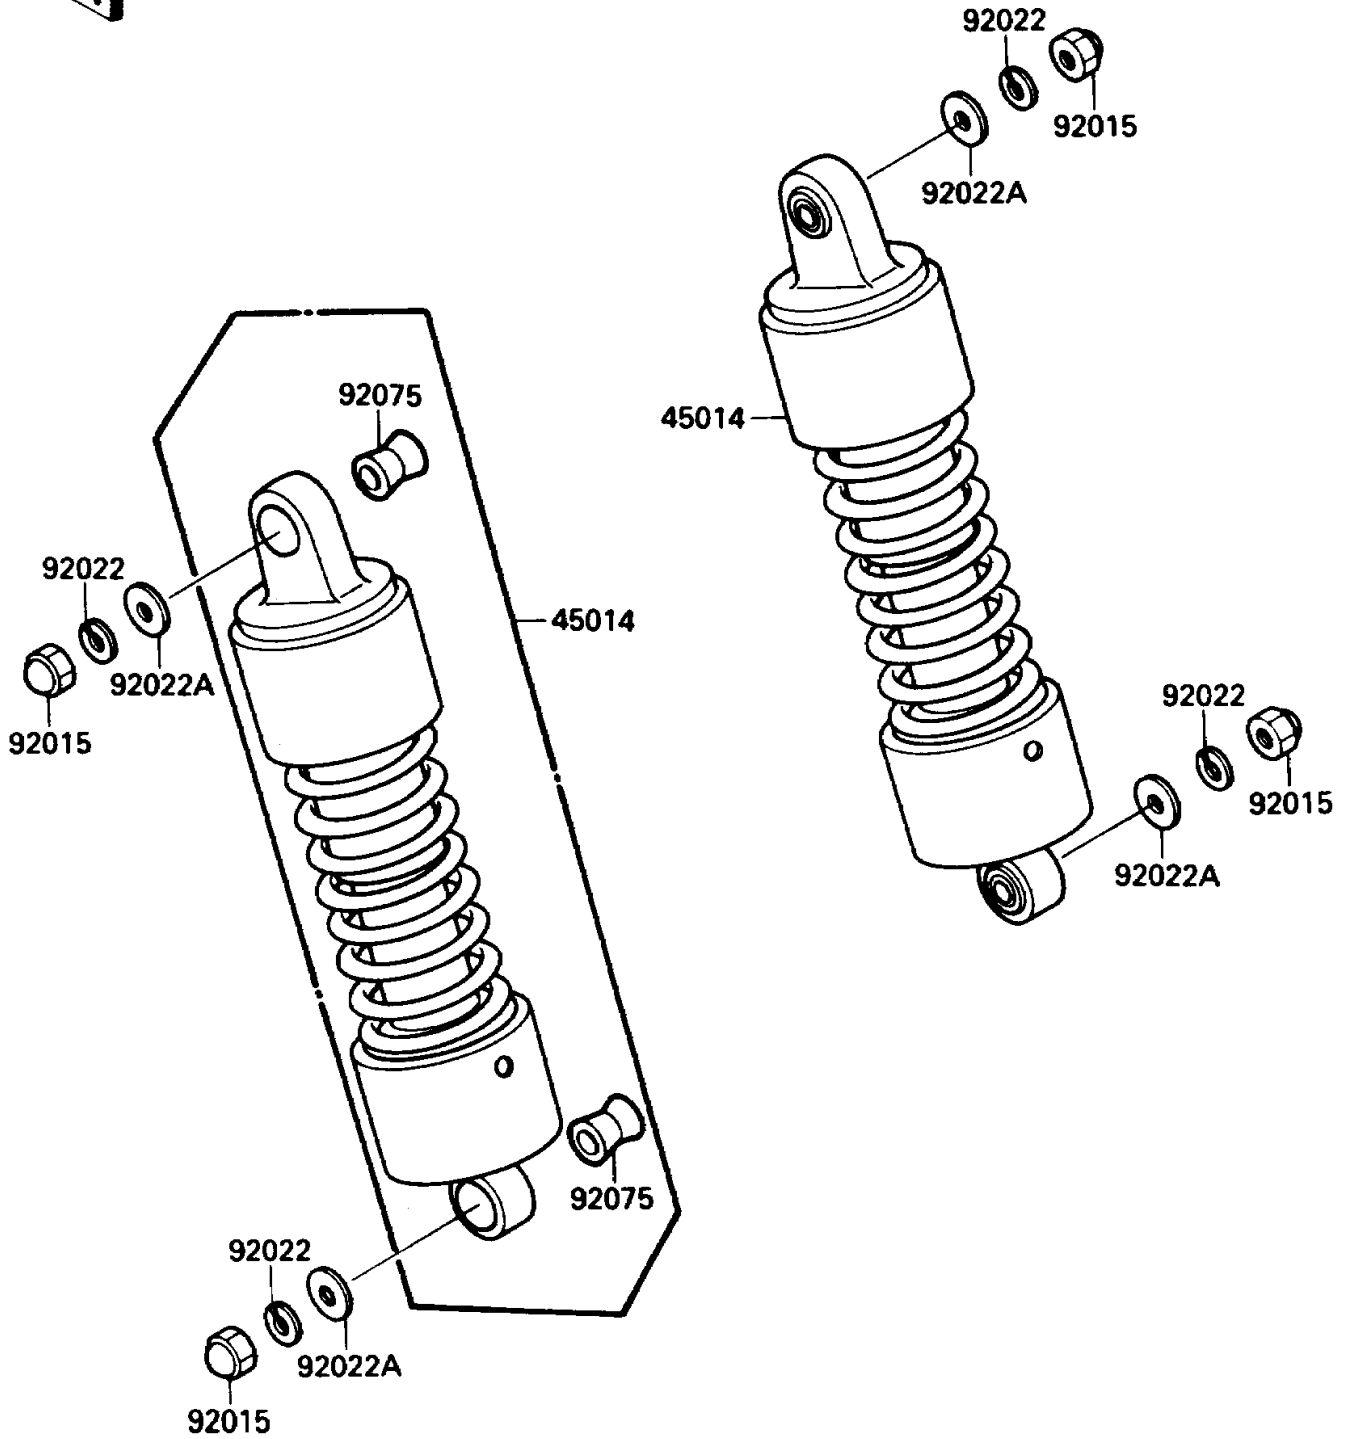

1987 Vulcan® 88 SE PARTS DIAGRAM

Suspension/Shock Absorber

F2151-0015

1987 Vulcan® 88 SE PARTS LIST

Suspension/Shock Absorber

ITEM NAME	PART NUMBER	QUANTITY
SHOCKABSORBER (Ref # 45014)	45014-1371	1
NUT,CAP,10MM (Ref # 92015)	92020-003	1
WASHER,SPRING,10MM (Ref # 92022)	92022-1540	1
WASHER,10.5X26X2.3 (Ref # 92022A)	92022-246	1
DAMPER,SHOCKABSORBER (Ref # 92075)	92075-1387	1