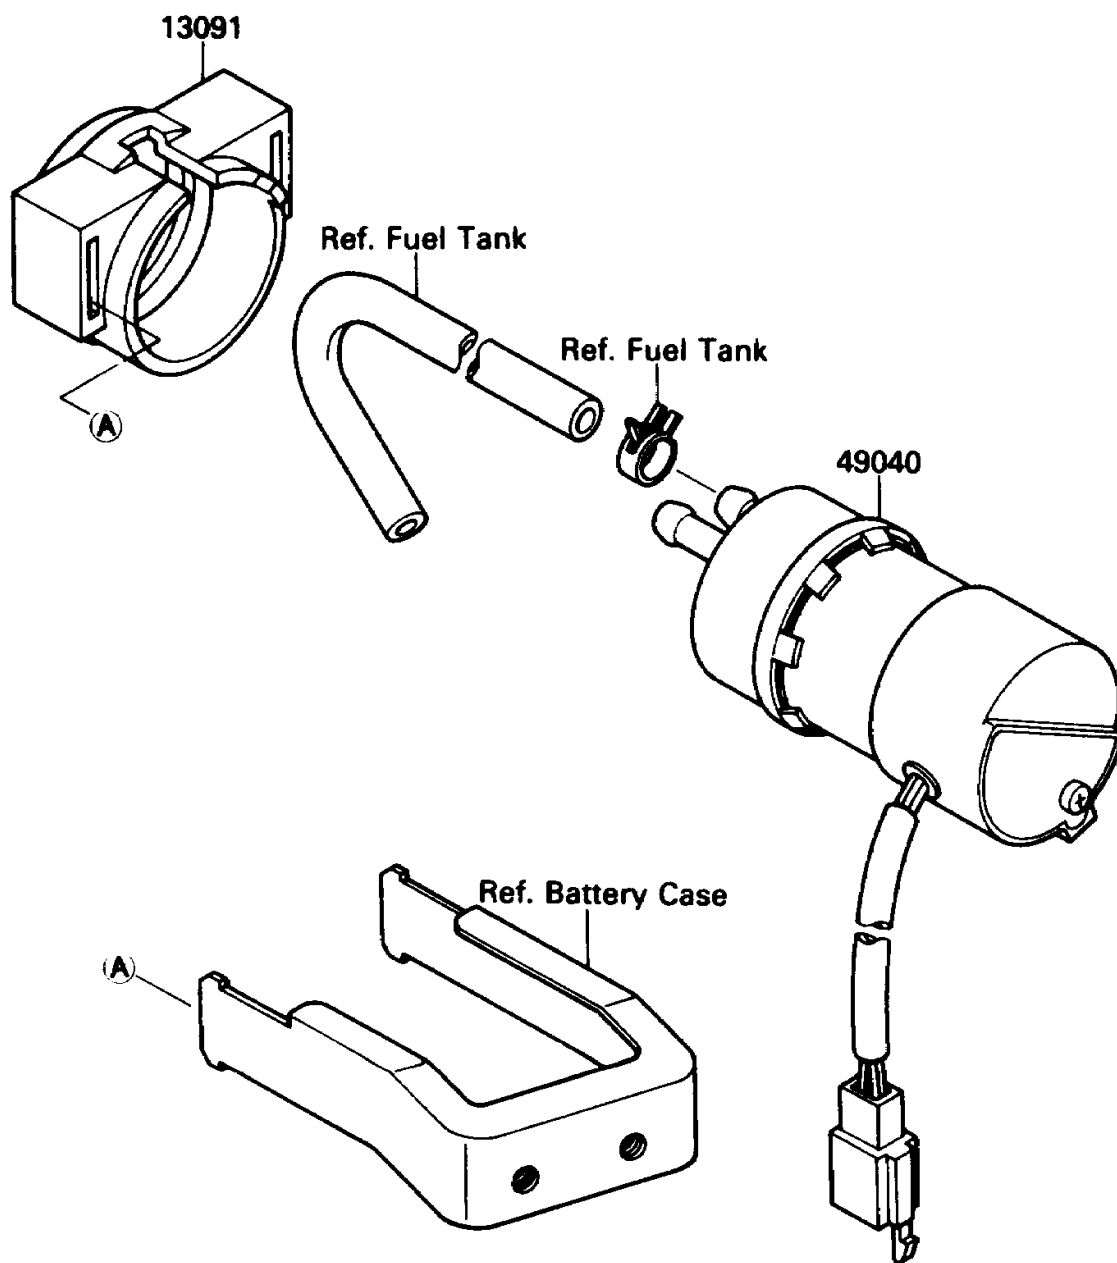

1987 Vulcan® 88 SE PARTS DIAGRAM

Fuel Pump

E1520-0010

1987 Vulcan® 88 SE PARTS LIST

Fuel Pump

ITEM NAME	PART NUMBER	QUANTITY
HOLDER (Ref # 13091)	13091-1512	1
PUMP-FUEL (Ref # 49040)	49040-1054	1