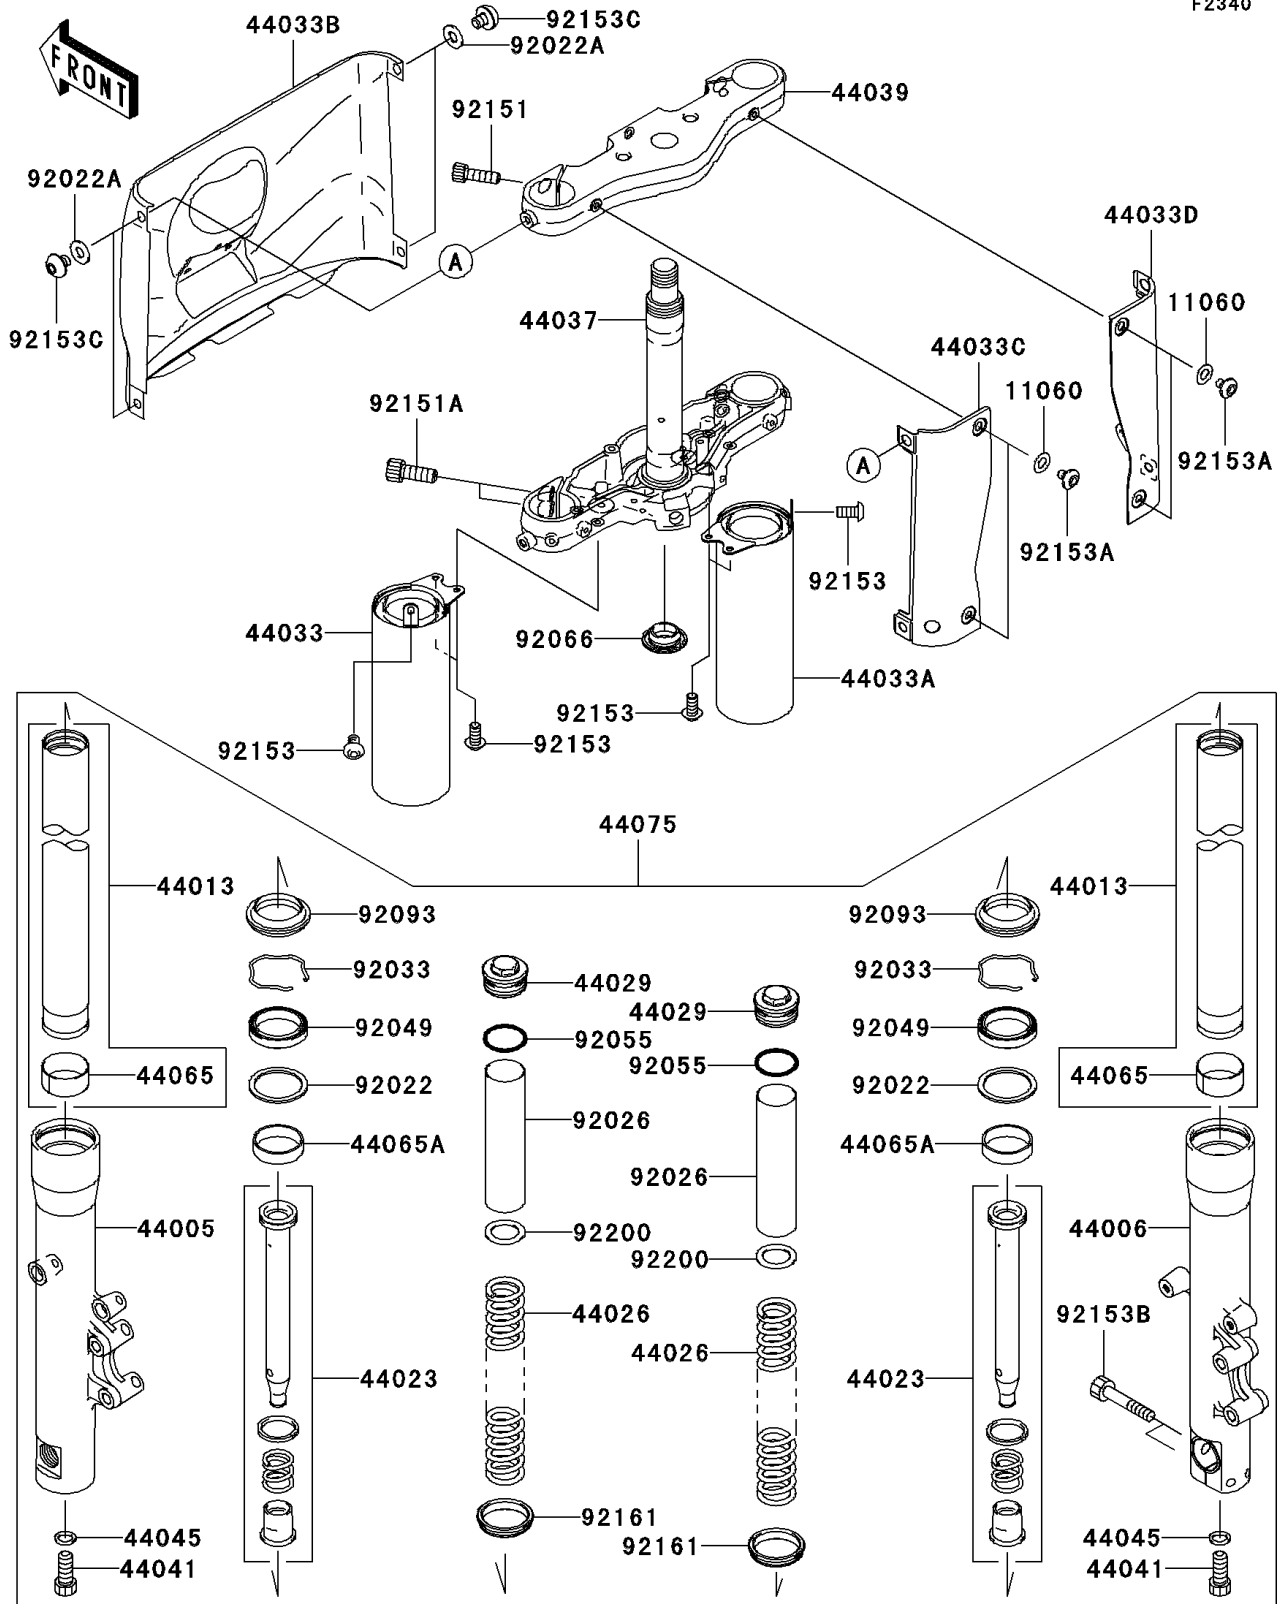

2006 Vulcan® 1600 Classic PARTS DIAGRAM

Front Fork(A6F)

F2340

2006 Vulcan® 1600 Classic PARTS LIST

Front Fork(AGF)

ITEM NAME	PART NUMBER	QUANTITY
GASKET,6.2X12X0.3 (Ref # 11060)	11060-1994	1
PIPE-LEFT FORK OUTER (Ref # 44005)	44005-1436	1
PIPE-RIGHT FORK OUTER (Ref # 44006)	44006-0006	1
PIPE-FORK INNER (Ref # 44013)	44013-0002	1
CYLINDER-SET-FORK (Ref # 44023)	44023-0004	1
SPRING-FRONT FORK (Ref # 44026)	44026-0014	1
SEAT-FORK SPRING (Ref # 44029)	44029-1154	1
COVER-FORK,INNER,LH (Ref # 44033)	44033-0011	1
COVER-FORK,INNER,RH (Ref # 44033A)	44033-0012	1
COVER-FORK,CNT (Ref # 44033B)	44033-0013	1
COVER-FORK,RR,LH (Ref # 44033C)	44033-0029	1
COVER-FORK,RR,RH (Ref # 44033D)	44033-0031	1
HOLDER-FORK UNDER (Ref # 44037)	44037-0030	1
HOLDER-FORK UPPER (Ref # 44039)	44039-0032	1
BOLT,SOCKET,FORK CYLINDER (Ref # 44041)	44041-040	1
GASKET (Ref # 44045)	44045-057	1
BUSHING-FRONT FORK (Ref # 44065)	44065-0003	1
BUSHING-FRONT FORK (Ref # 44065A)	44065-1143	1
DAMPER-SET-FORK (Ref # 44075)	44075-1188	1
WASHER (Ref # 92022)	92022-1299	1
WASHER,8.2X18X1.5 (Ref # 92022A)	92022-3743	1
SPACER (Ref # 92026)	92026-0002	1
RING-SNAP (Ref # 92033)	92033-1077	1
SEAL-OIL (Ref # 92049)	92049-0007	1
RING-O (Ref # 92055)	92055-1123	1
PLUG (Ref # 92066)	92066-0032	1
SEAL,FORK OUTER TUBE (Ref # 92093)	92093-1480	1
BOLT,SOCKET,8X25 (Ref # 92151)	92151-1270	1
BOLT,SOCKET,10X25 (Ref # 92151A)	92151-1358	1

2006 Vulcan® 1600 Classic PARTS LIST

Front Fork(A6F)

ITEM NAME	PART NUMBER	QUANTITY
BOLT (Ref # 92153)	92153-0300	1
BOLT,SOCKET,6X10 (Ref # 92153A)	92153-0411	1
BOLT (Ref # 92153B)	92153-0425	1
BOLT,SOCKET,8X10 (Ref # 92153C)	92153-1278	1
DAMPER (Ref # 92161)	92161-1343	1
WASHER (Ref # 92200)	92200-1253	1