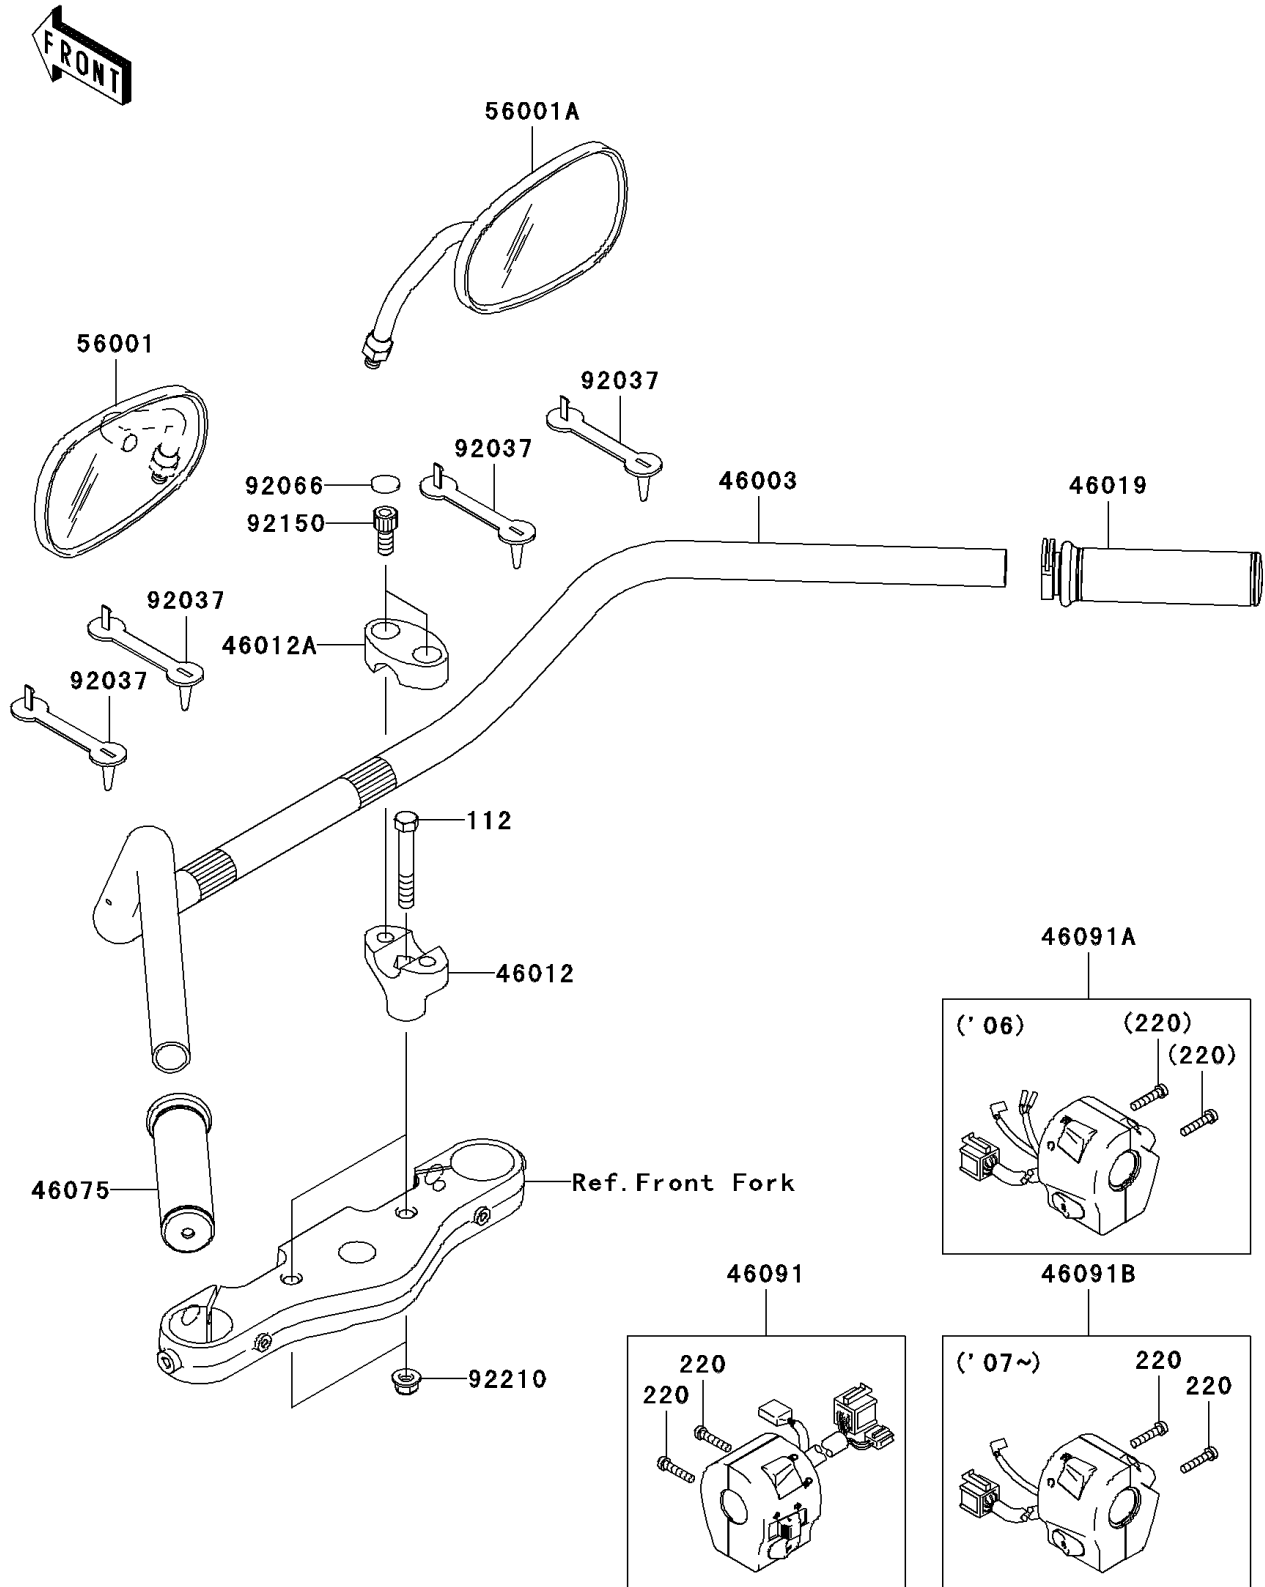

2006 Vulcan® 1600 Classic PARTS DIAGRAM

Handlebar

F2310

2006 Vulcan® 1600 Classic PARTS LIST

Handlebar

ITEM NAME	PART NUMBER	QUANTITY
BOLT-UPSET,10X65 (Ref # 112)	112H1065	1
SCREW-PAN-CROSS,5X25 (Ref # 220)	220R0525	1
HANDLE (Ref # 46003)	46003-0011	1
HOLDER-HANDLE,LWR (Ref # 46012)	46012-1272	1
HOLDER-HANDLE,UPP (Ref # 46012A)	46012-1273	1
GRIP-ASSY,THROTTLE (Ref # 46019)	46019-1123	1
GRIP,LH (Ref # 46075)	46075-1212	1
HOUSING-ASSY-CONTROL,LH (Ref # 46091)	46091-0018	1
HOUSING-ASSY-CONTROL,RH (Ref # 46091A)	46091-0019	1
MIRROR-ASSY,LH (Ref # 56001)	56001-1592	1
MIRROR-ASSY,RH (Ref # 56001A)	56001-1593	1
CLAMP,SPEED,L=80.5 (Ref # 92037)	92037-1903	1
PLUG (Ref # 92066)	92066-1285	1
BOLT,SOCKET,10X23 (Ref # 92150)	92150-1942	1
NUT,LOCK,FLANGED,10MM (Ref # 92210)	92210-1139	1