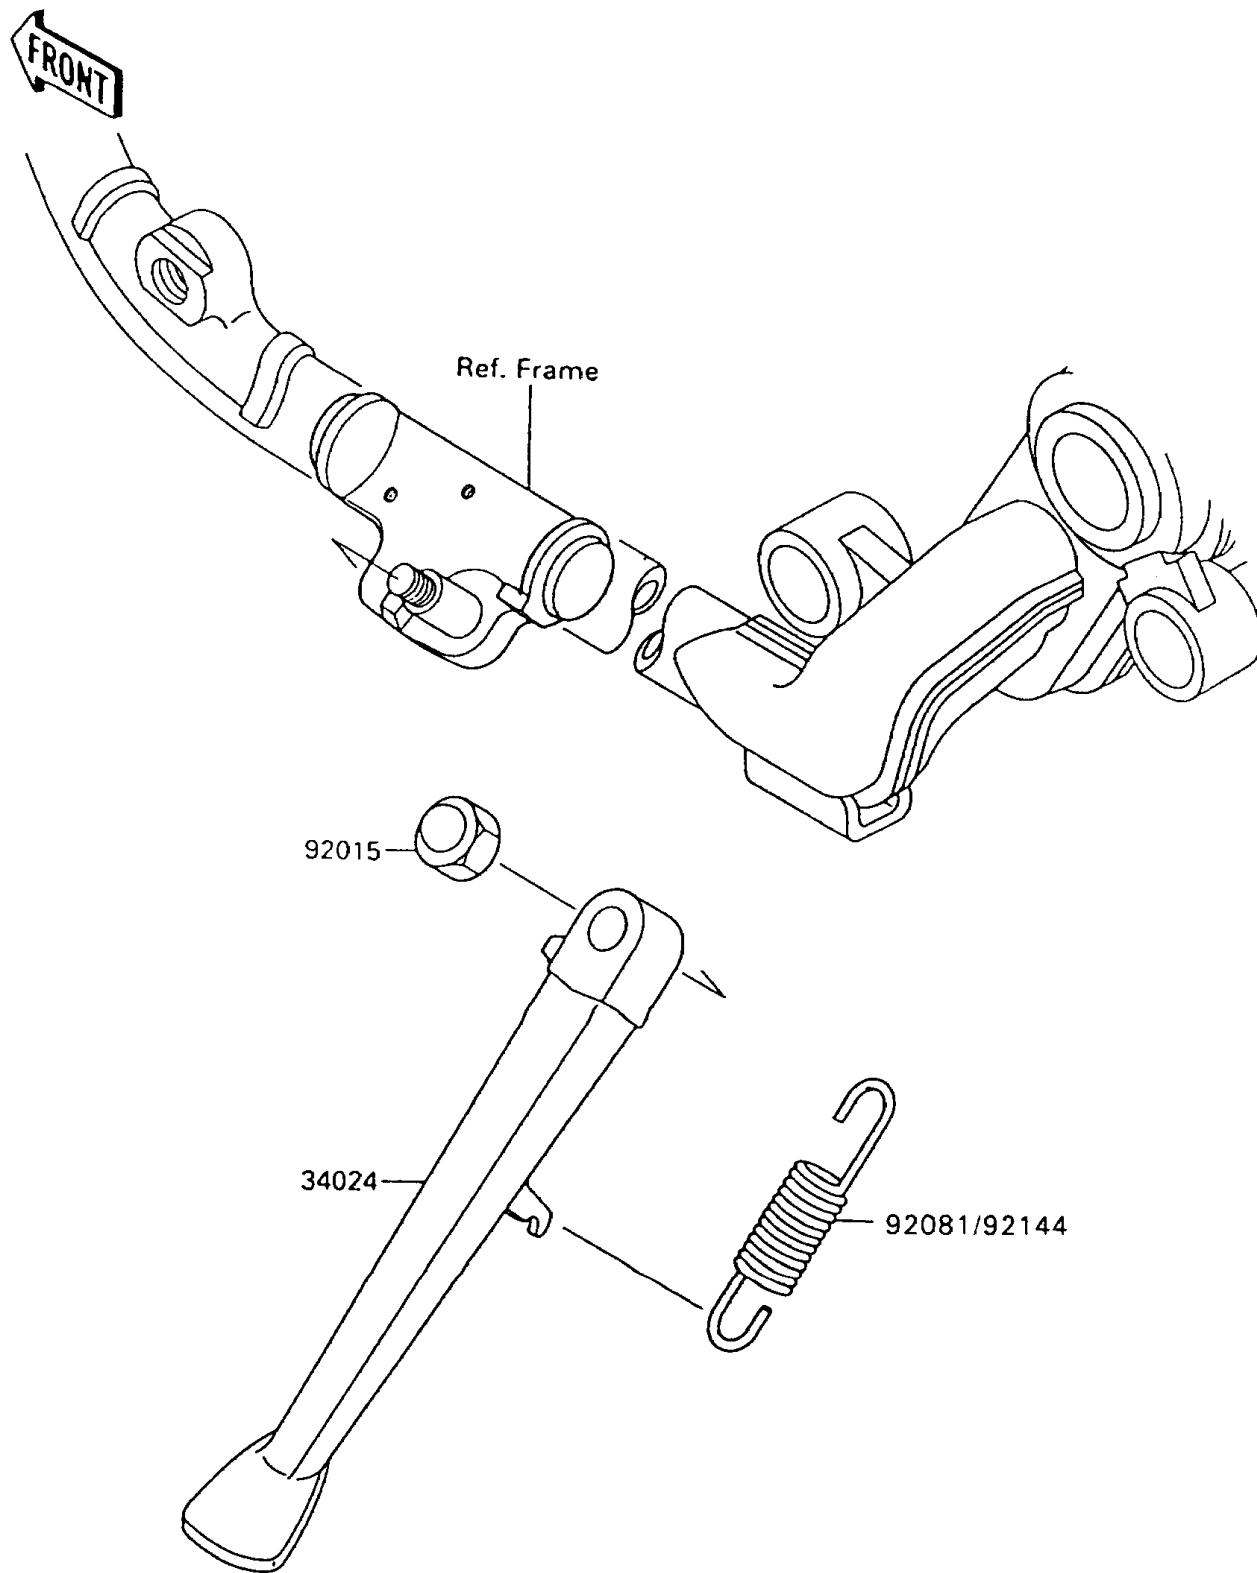

## 1992 Vulcan® 88 PARTS DIAGRAM

Stand(s)

F2190

## 1992 Vulcan® 88 PARTS LIST

Stand(s)

ITEM NAME	PART NUMBER	QUANTITY
STAND-SIDE (Ref # 34024)	34024-1250	1
NUT,CAP,10MM (Ref # 92015)	92015-1685	1
SPRING,STAND (Ref # 92081)	92081-1657	1