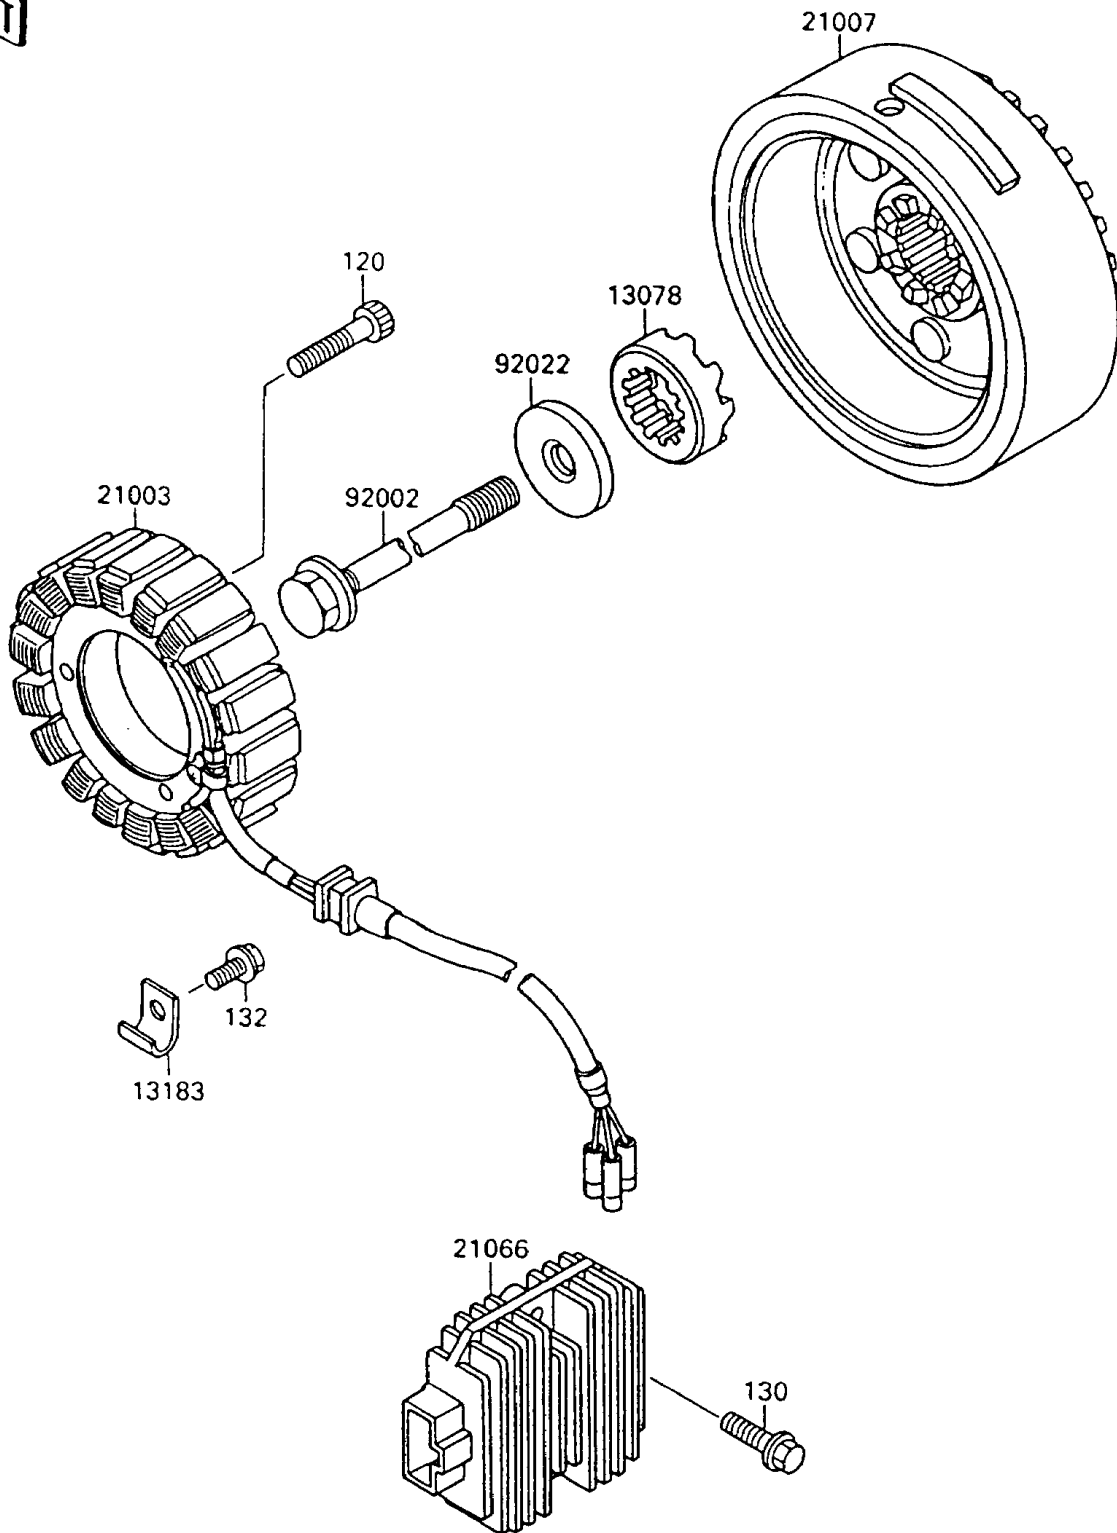

1992 Vulcan® 88 PARTS DIAGRAM

Generator

E1810

1992 Vulcan® 88 PARTS LIST

Generator

ITEM NAME	PART NUMBER	QUANTITY
BOLT-SOCKET,6X35 (Ref # 120)	120P0635	1
BOLT-FLANGED,6X20 (Ref # 130)	130B0620	1
BOLT-FLANGED-SMALL (Ref # 132)	132E0610	1
RATCHET (Ref # 13078)	13078-1056	1
PLATE (Ref # 13183)	13183-1072	1
STATOR (Ref # 21003)	21003-1164	1
ROTOR (Ref # 21007)	21007-1154	1
REGULATOR-VOLTAGE (Ref # 21066)	21066-1089	1
BOLT,GENERATOR,12X112 (Ref # 92002)	92002-1901	1
WASHER,GENERATOR (Ref # 92022)	92022-1904	1