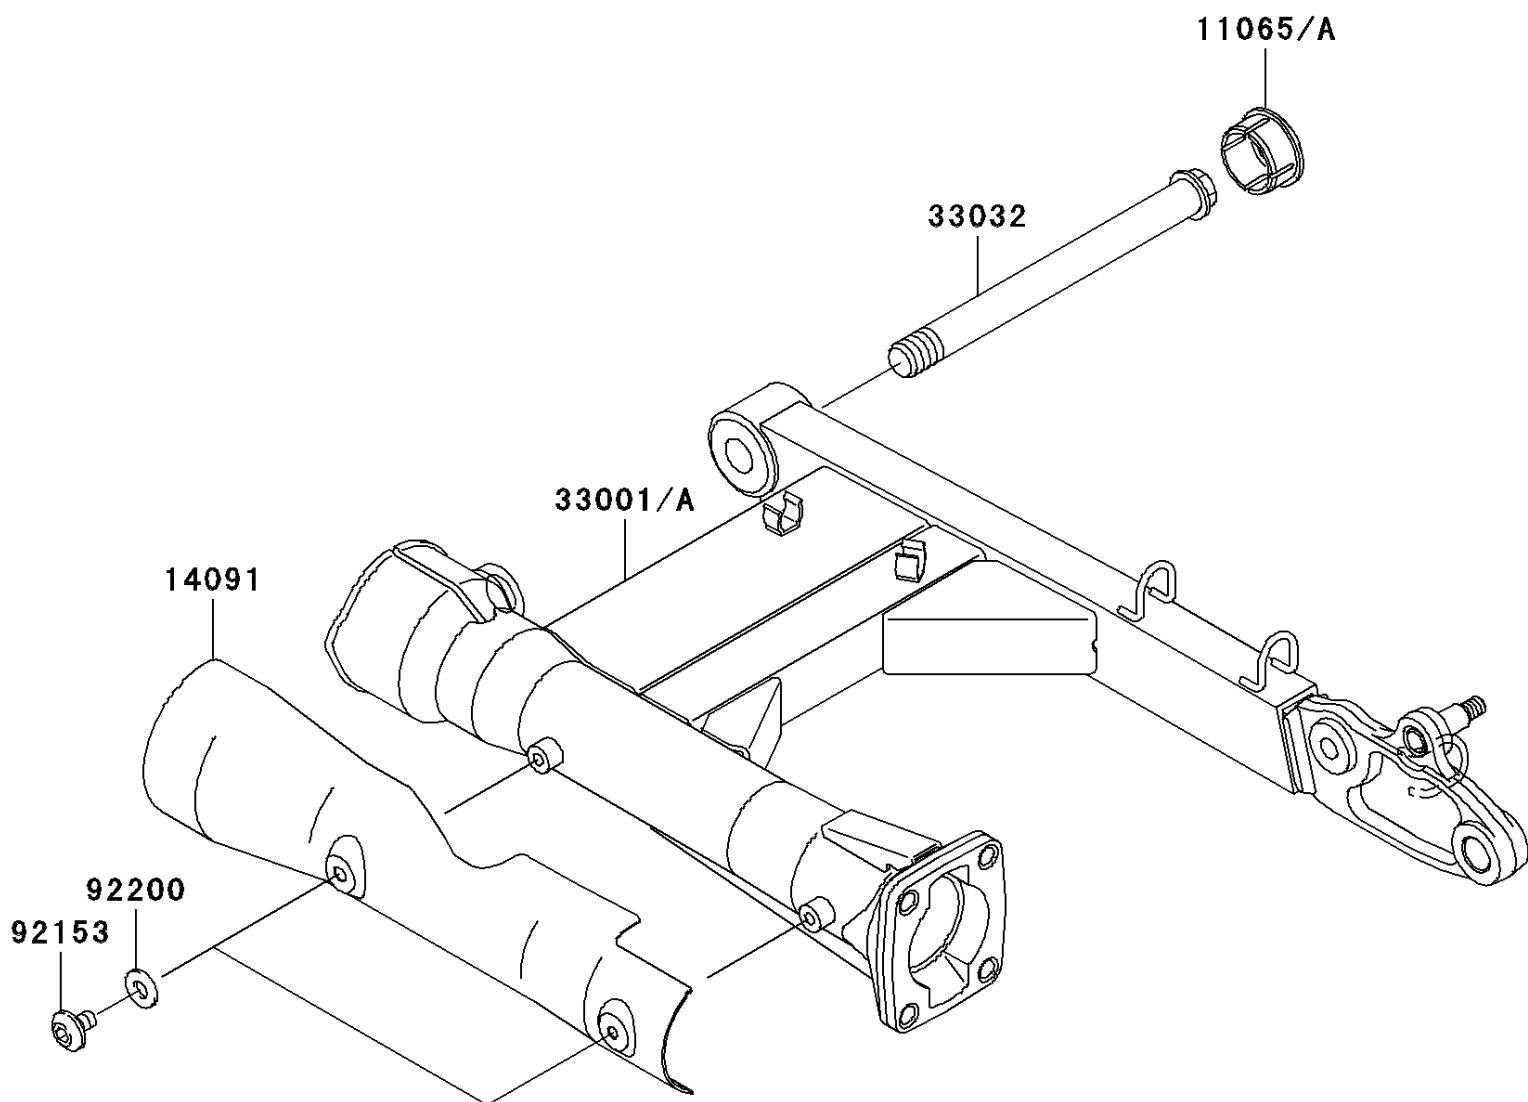

## 2006 Vulcan® 1600 Classic PARTS DIAGRAM

Swingarm

F2141

## 2006 Vulcan® 1600 Classic PARTS LIST

Swingarm

ITEM NAME	PART NUMBER	QUANTITY
CAP,SWING ARM (Ref # 11065A)	11065-1259	1
COVER,SWING ARM (Ref # 14091)	14091-0060	1
ARM-COMP-SWING (Ref # 33001)	33001-0077	1
SHAFT-SWING ARM (Ref # 33032)	33032-1181	1
BOLT,SOCKET,6X10 (Ref # 92153)	92153-0411	1
WASHER,6.5X14.5X1.5 (Ref # 92200)	92200-3775	1