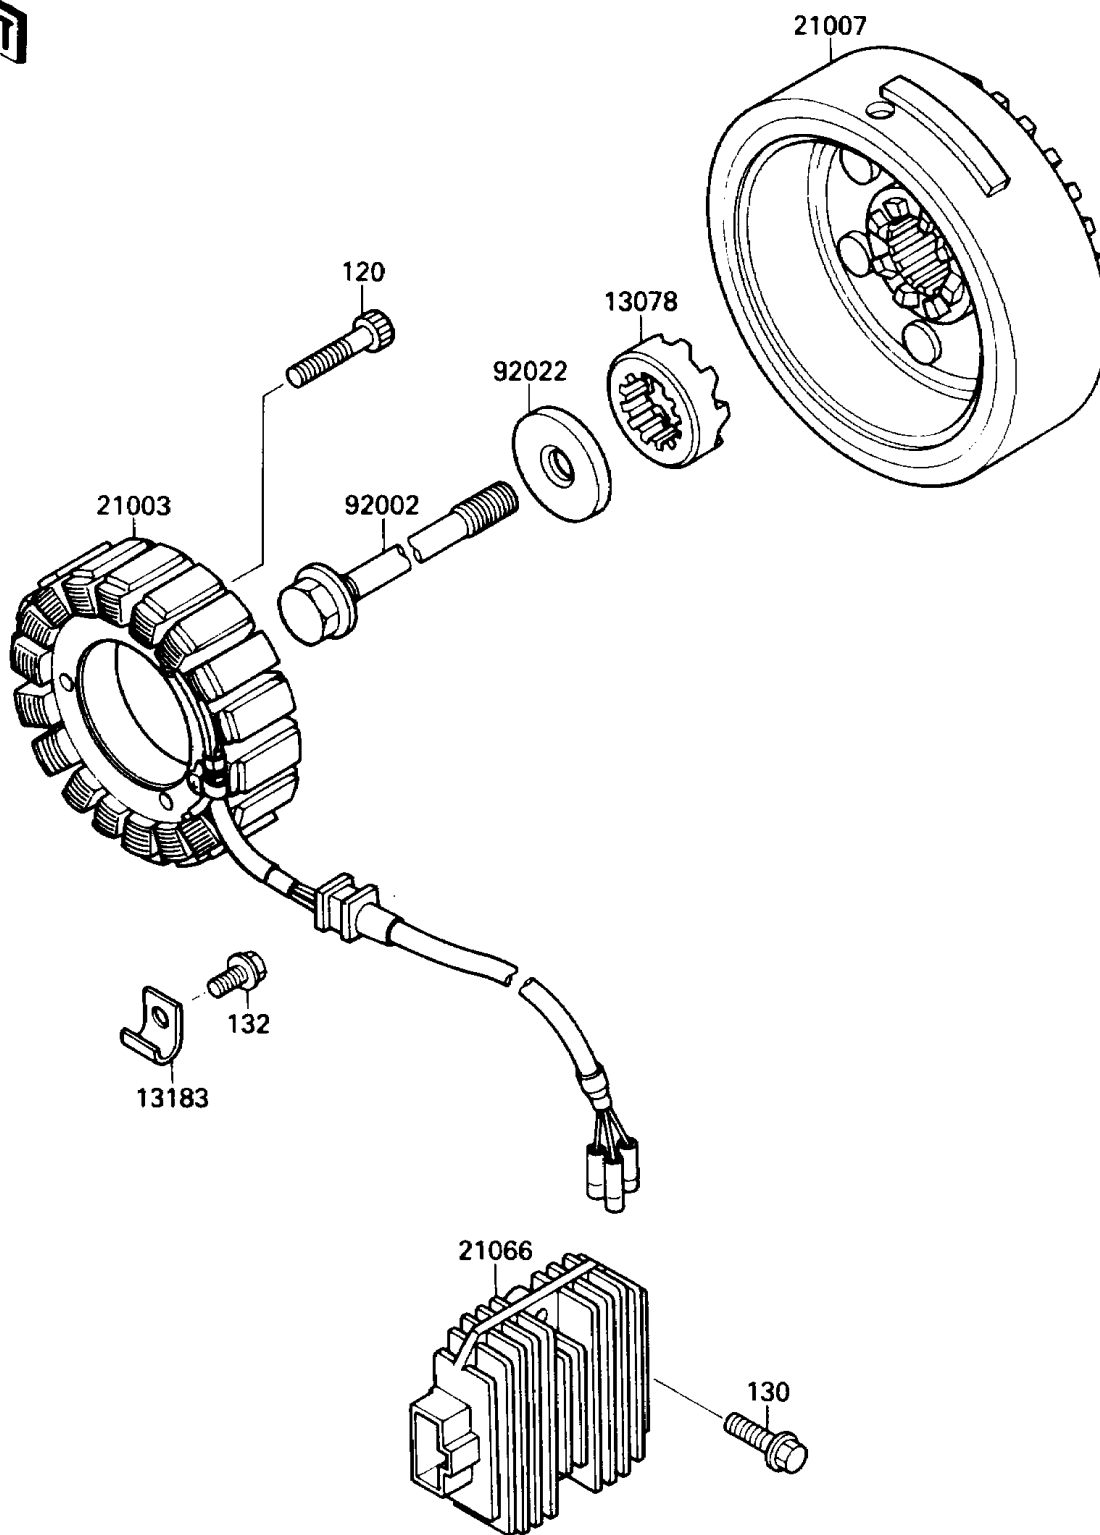

1987 Vulcan® 88 PARTS DIAGRAM

Generator

E1810-0169

1987 Vulcan® 88 PARTS LIST

Generator

ITEM NAME	PART NUMBER	QUANTITY
RATCHET (Ref # 13078)	13078-1056	1
PLATE (Ref # 13183)	13183-1072	1
STATOR (Ref # 21003)	21003-1164	1
ROTOR (Ref # 21007)	21007-1154	1
REGULATOR-VOLTAGE (Ref # 21066)	21066-1055	1
BOLT,GENERATOR,12X112 (Ref # 92002)	92002-1901	1
WASHER,GENERATOR (Ref # 92022)	92022-1904	1
BOLT-SOCKET,6X35 (Ref # 120)	120P0635	1
BOLT-FLANGED,6X20 (Ref # 130)	130B0620	1
BOLT-FLANGED-SMALL (Ref # 132)	132E0610	1