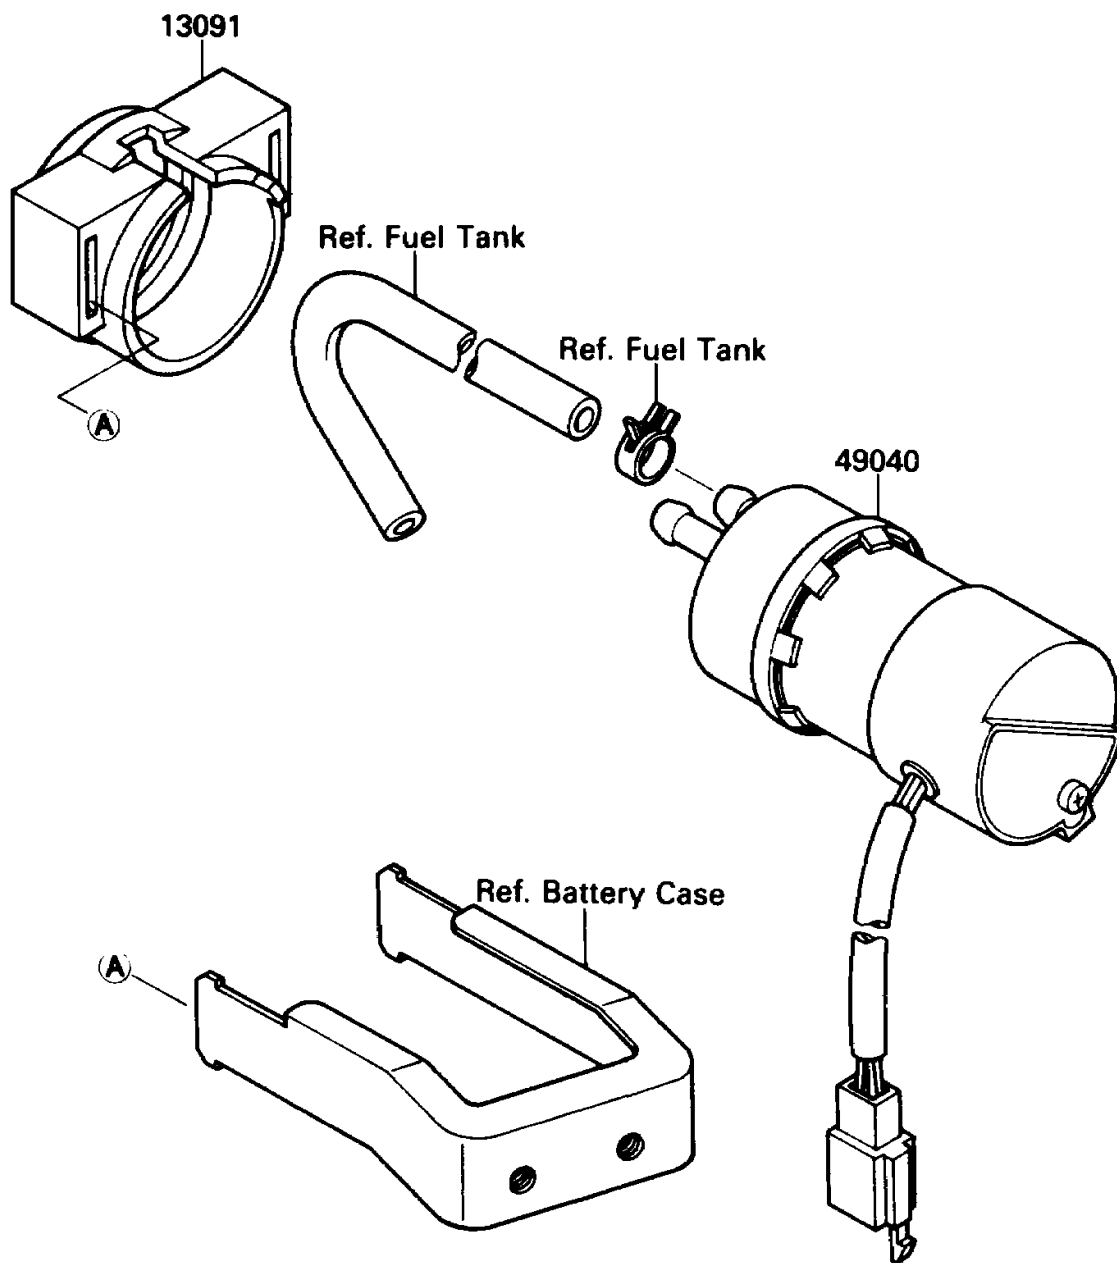

1987 Vulcan® 88 PARTS DIAGRAM

Fuel Pump

E1520-0010

1987 Vulcan® 88 PARTS LIST

Fuel Pump

ITEM NAME	PART NUMBER	QUANTITY
HOLDER (Ref # 13091)	13091-1512	1
PUMP-FUEL (Ref # 49040)	49040-1054	1