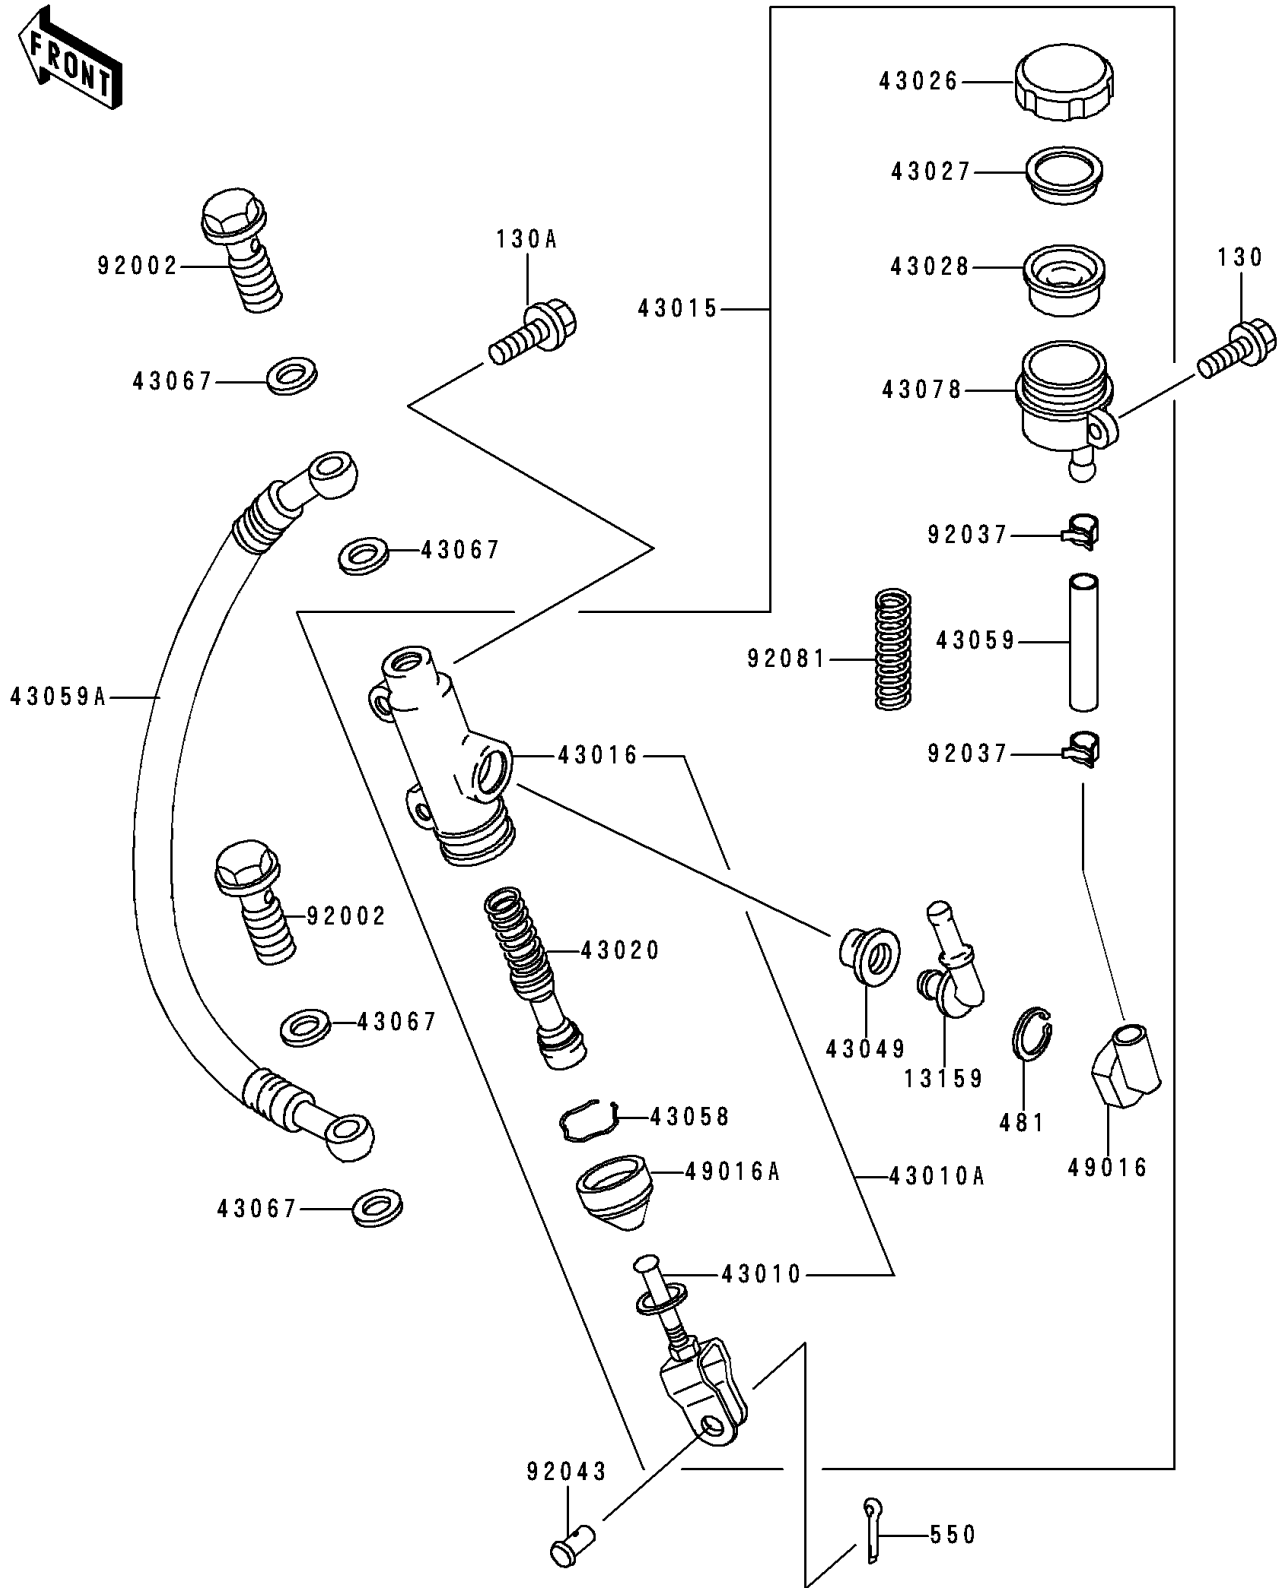

1996 Police 1000 PARTS DIAGRAM

Rear Master Cylinder

F2293

1996 Police 1000 PARTS LIST

Rear Master Cylinder

ITEM NAME	PART NUMBER	QUANTITY
BOLT-FLANGED,6X20 (Ref # 130)	130B0620	1
BOLT-FLANGED,8X30 (Ref # 130A)	130J0830	1
CIRCLIP-TYPE-C,25MM (Ref # 481)	481J2500	1
PIN-COTTER,2.0X15 (Ref # 550)	550D2015	1
CONNECTOR (Ref # 13159)	13159-1009	1
ROD-ASSY-BRAKE,RR (Ref # 43010)	43010-1051	1
ROD-ASSY-BRAKE,RR/MASTER CYL (Ref # 43010A)	43010-5006	1
CYLINDER-ASSY-MASTER,RR (Ref # 43015)	43015-1134	1
CYLINDER-MASTER,RR (Ref # 43016)	43016-1101	1
PISTON-COMP-BRAKE (Ref # 43020)	43020-1036	1
CAP-BRAKE (Ref # 43026)	43026-1016	1
PLATE-DIAPHRAGM (Ref # 43027)	43027-1005	1
DIAPHRAGM (Ref # 43028)	43028-1016	1
PACKING (Ref # 43049)	43049-1008	1
RING,ROD STOPPER (Ref # 43058)	43058-004	1
HOSE-BRAKE,RR,L=138 (Ref # 43059)	43059-1100	1
HOSE-BRAKE,RR (Ref # 43059A)	43059-1786	1
WASHER,10.5X15X1.5 (Ref # 43067)	43067-001	1
RESERVOIR (Ref # 43078)	43078-1009	1
COVER-SEAL,MASTER CYLINDER (Ref # 49016)	49016-1034	1
COVER-SEAL,BRAKE PISTON (Ref # 49016A)	49016-1048	1
BOLT,OIL,L=23 (Ref # 92002)	92002-1888	1
CLAMP,BRAKE HOSE (Ref # 92037)	92037-1391	1
PIN,8X16 (Ref # 92043)	92043-1013	1
SPRING,HOSE PROTECTOR (Ref # 92081)	92081-1335	1