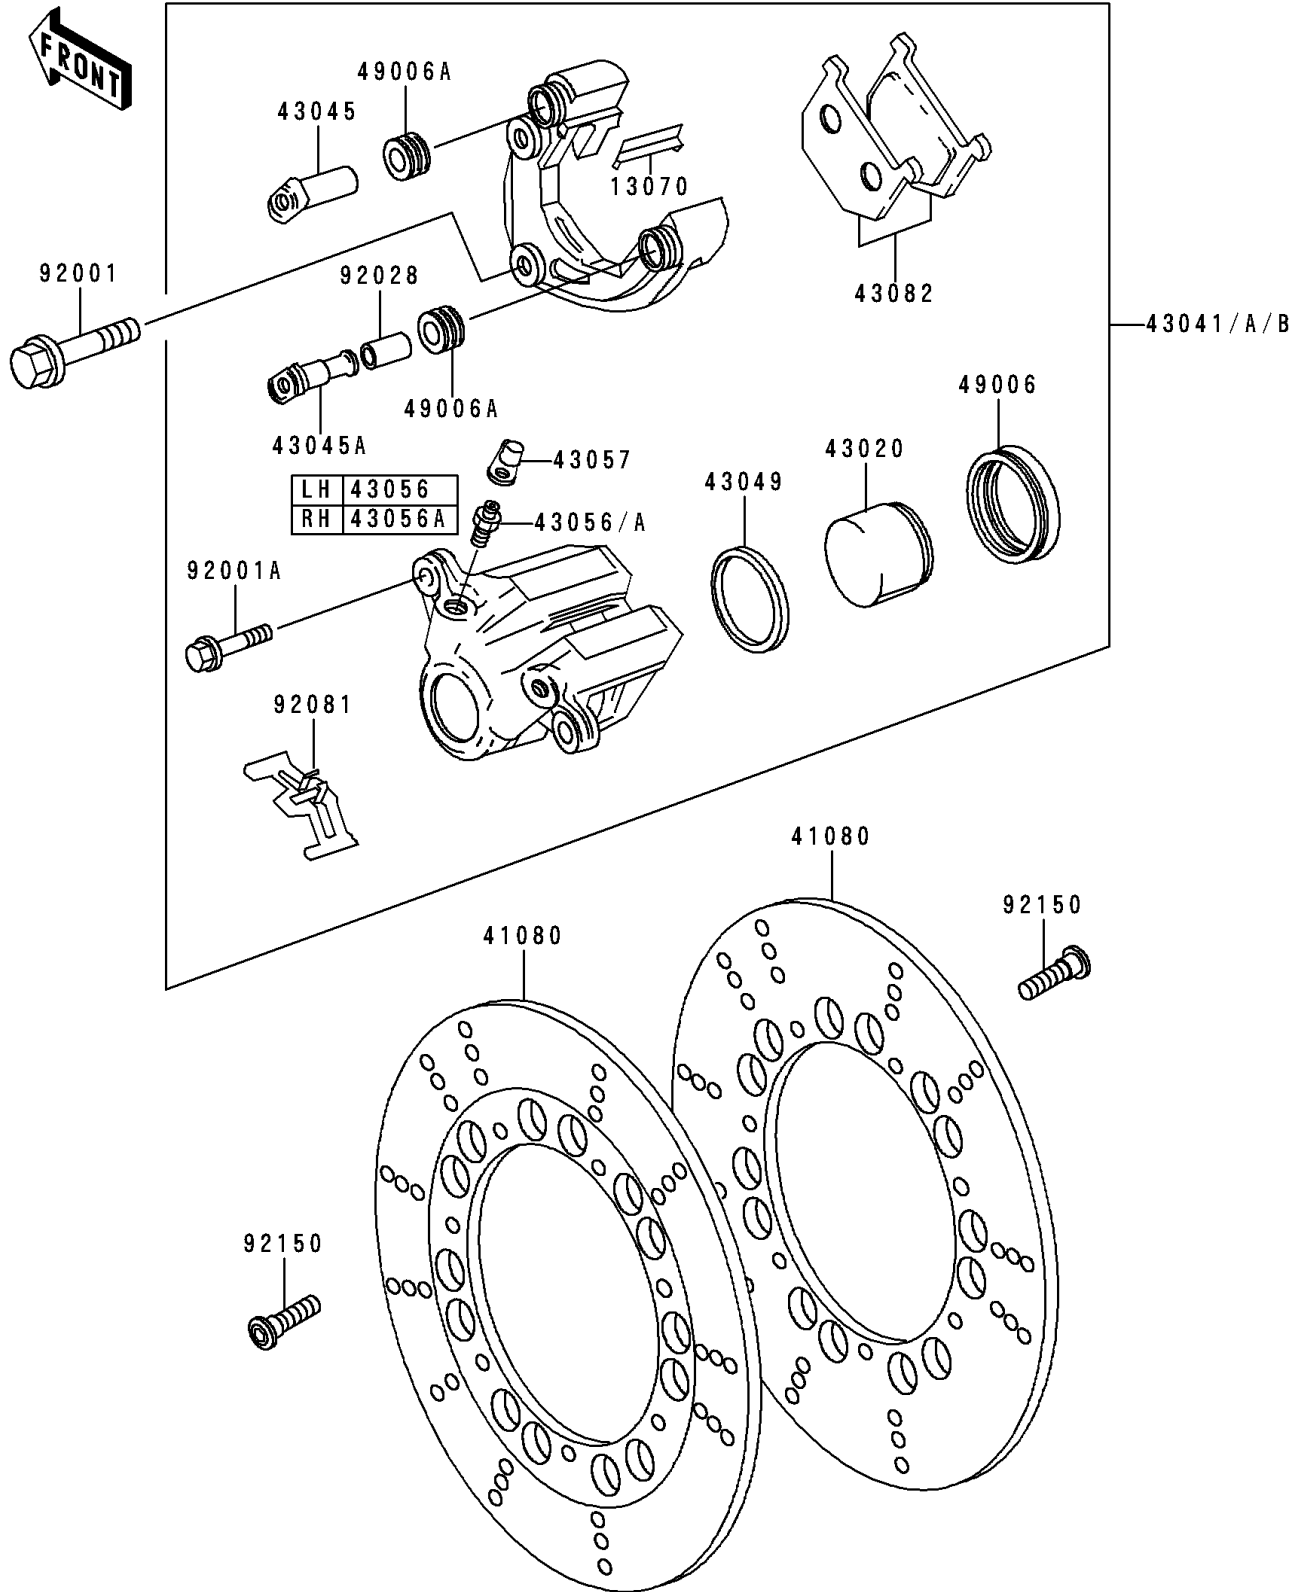

1996 Police 1000 PARTS DIAGRAM

Front Brake

F2292

1996 Police 1000 PARTS LIST

Front Brake

ITEM NAME	PART NUMBER	QUANTITY
GUIDE,PAD (Ref # 13070)	13070-1026	1
DISC,FR (Ref # 41080)	41080-1047	1
PISTON-COMP-BRAKE (Ref # 43020)	43020-1096	1
CALIPER-ASSY,FR,LH (Ref # 43041)	43041-1045	1
CALIPER-ASSY,FR,RH (Ref # 43041A)	43041-1046	1
SHAFT-CALIPER (Ref # 43045)	43045-1007	1
SHAFT-CALIPER (Ref # 43045A)	43045-1008	1
RING,PISTON SEAL (Ref # 43049)	43049-002	1
BREATHER (Ref # 43056)	43056-003	1
BREATHER-BRAKE (Ref # 43056A)	43056-1054	1
CAP-BREATHER (Ref # 43057)	43057-003	1
PAD-ASSY-BRAKE (Ref # 43082)	43082-1021	1
BOOT,PISTON (Ref # 49006)	49006-1043	1
BOOT,SHAFT (Ref # 49006A)	49006-1044	1
BOLT,FLANGED,10X41 (Ref # 92001)	92001-1355	1
BOLT,FLANGED,8X25,BLACK (Ref # 92001A)	92001-1510	1
BUSHING,7.8X11X15.7 (Ref # 92028)	92028-1090	1
SPRING,PAD (Ref # 92081)	92081-1229	1
BOLT,SOCKET,8X30 (Ref # 92150)	92150-1771	1