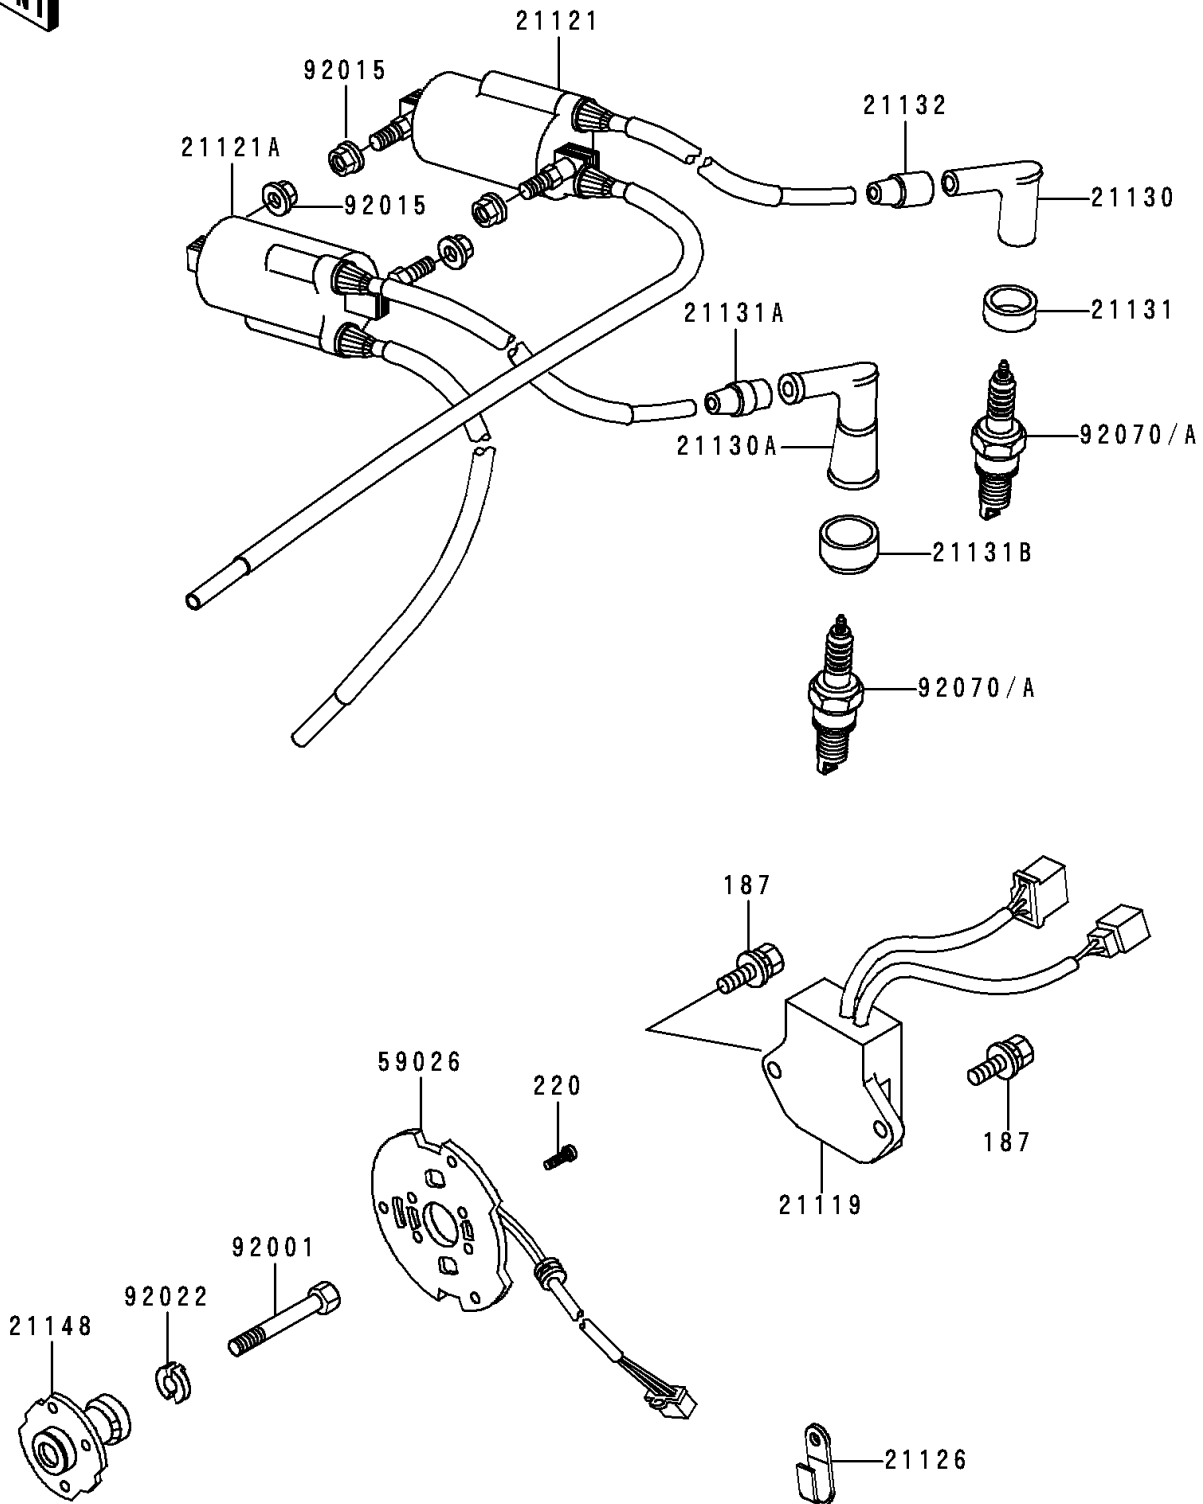

2000 Police 1000 PARTS DIAGRAM

Ignition System

E1830

2000 Police 1000 PARTS LIST

Ignition System

ITEM NAME	PART NUMBER	QUANTITY
BOLT-UPSET-WSP (Ref # 187)	187B0618	1
SCREW-PAN-CROS (Ref # 220)	220B0512	1
IGNITER (Ref # 21119)	21119-1356	1
COIL-IGNITION,#1&4 (Ref # 21121)	21121-1038	1
COIL-IGNITION,#2&3 (Ref # 21121A)	21121-1039	1
CLAMP,WIRING HARNESS (Ref # 21126)	21126-008	1
CAP-SPARK PLUG (Ref # 21130)	21130-024	1
CAP-SPARK PLUG (Ref # 21130A)	21130-1002	1
GROMMET,PLUG CAP (Ref # 21131)	21131-004	1
GROMMET,HIGH TENSION (Ref # 21131A)	21131-005	1
GROMMET,PLUG CAP (Ref # 21131B)	21131-006	1
GROMMET,HIGH TENSION (Ref # 21132)	21132-005	1
GOVERNOR-BREAKER (Ref # 21148)	21148-1020	1
COIL-PULSING (Ref # 59026)	59026-1133	1
BOLT,8X63 (Ref # 92001)	92001-1397	1
NUT,FLANGED,6MM (Ref # 92015)	92015-1193	1
WASHER,BREAKER GOVERNOR (Ref # 92022)	92022-244	1
PLUG-SPARK,BR8ES(NGK) (Ref # 92070)	92070-1021	1
PLUG-SPARK,W24ESR-U(ND) (Ref # 92070A)		1