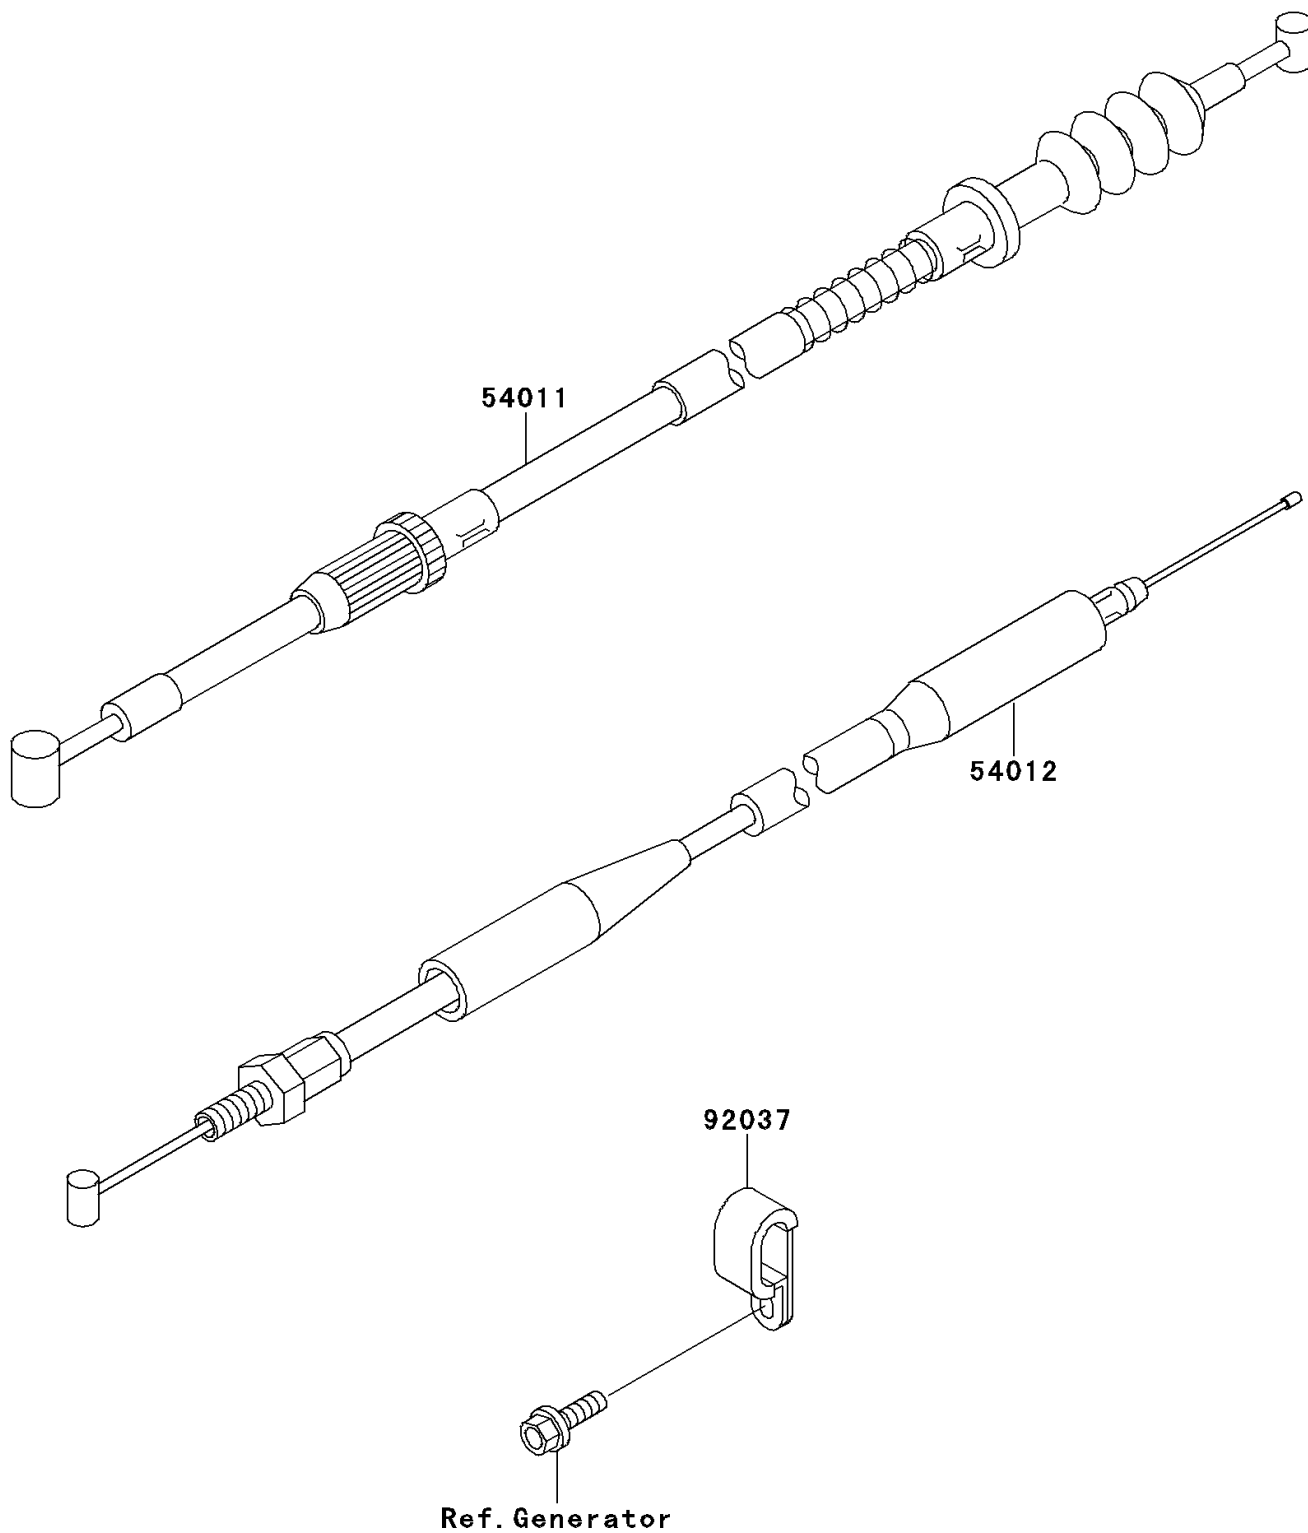

1998 KX™80 PARTS DIAGRAM

Cables

F2540

1998 KX™80 PARTS LIST

Cables

ITEM NAME	PART NUMBER	QUANTITY
CABLE-CLUTCH (Ref # 54011)	54011-1375	1
CABLE-THROTTLE (Ref # 54012)	54012-1565	1
CLAMP (Ref # 92037)	92037-1608	1