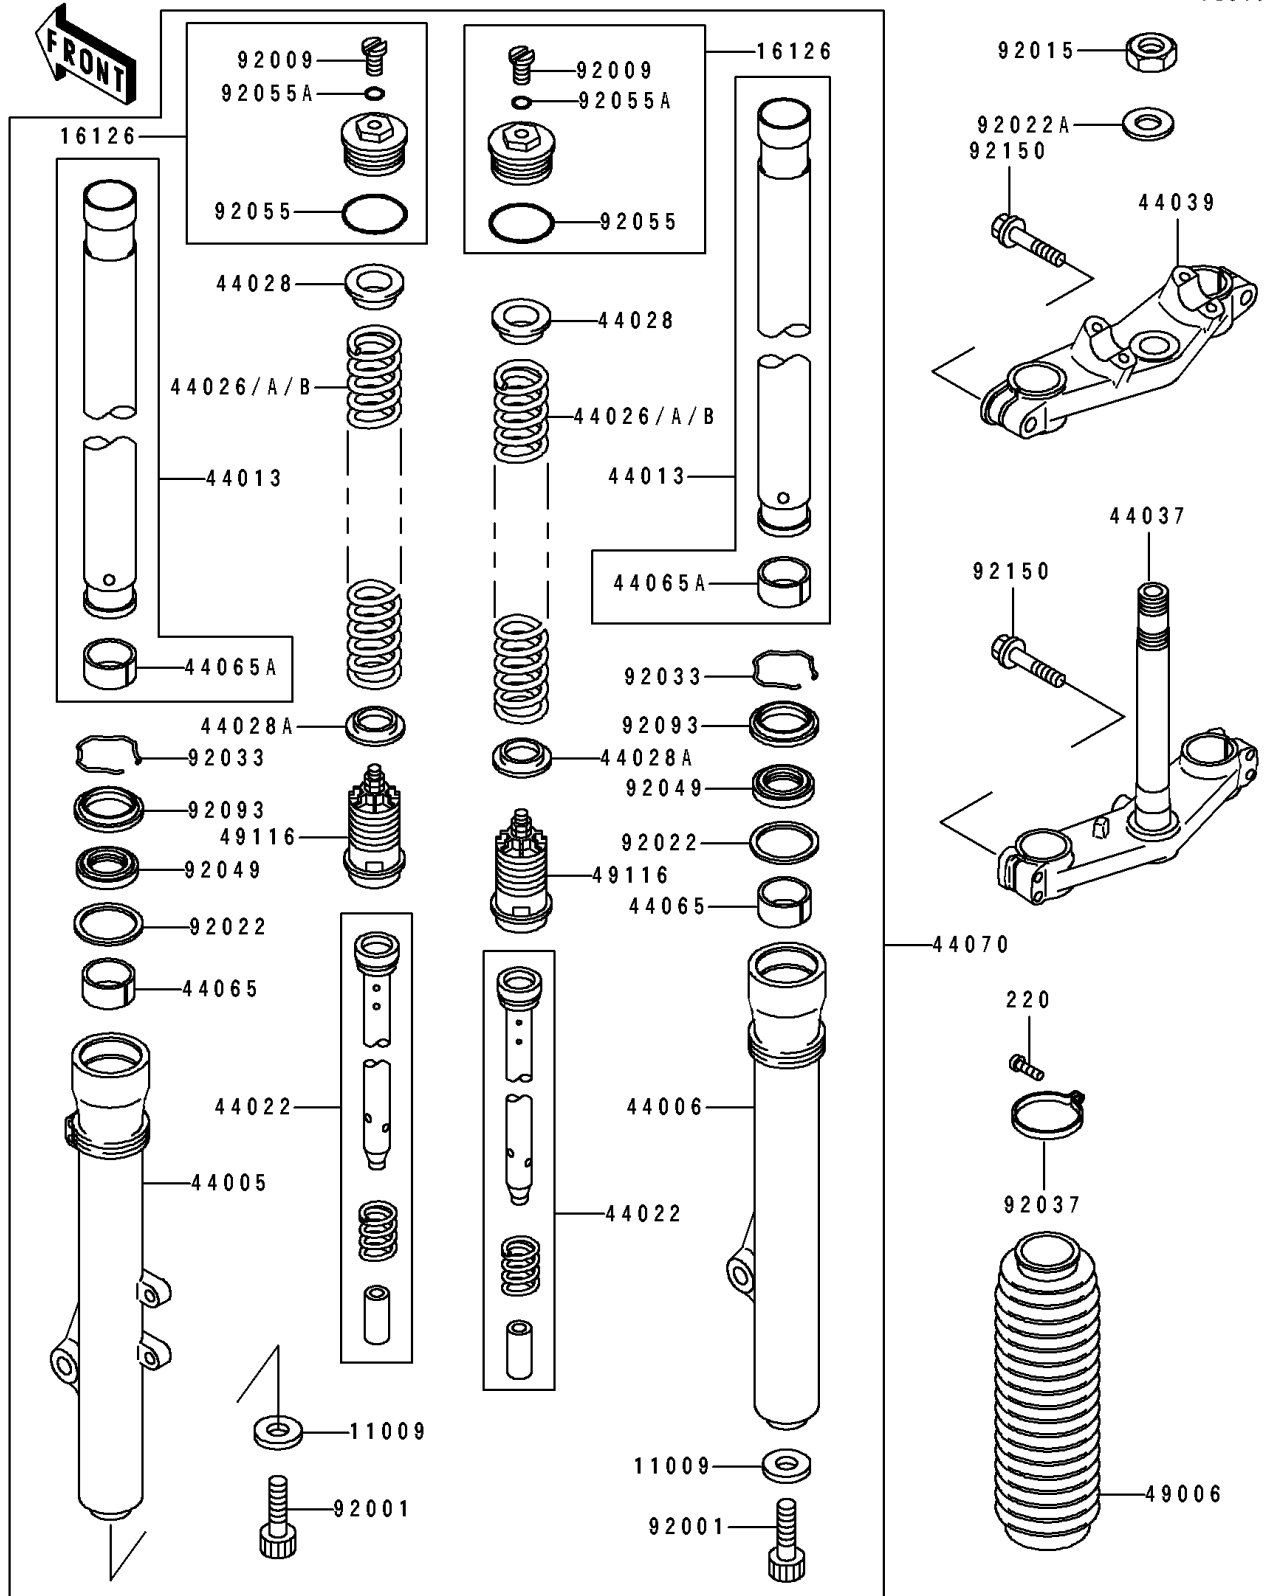

1994 KX™80 PARTS DIAGRAM

Front Fork(KX80-R4/R5)

F2340

1994 KX™80 PARTS LIST

Front Fork(KX80-R4/R5)

ITEM NAME	PART NUMBER	QUANTITY
GASKET,FORK CYLINDER BOLT (Ref # 11009)	11009-1127	1
VALVE,AIR (Ref # 16126)	16126-1265	1
PIPE-LEFT FORK OUTER (Ref # 44005)	44005-1314	1
PIPE-RIGHT FORK OUTER (Ref # 44006)	44006-1311	1
PIPE-FORK INNER (Ref # 44013)	44013-1360	1
CYLINDER-FORK (Ref # 44022)	44022-1271	1
SPRING-FRONT FORK,K=0.26 (Ref # 44026)	44026-1506	1
SPRING-FRONT FORK,K=0.25 (Ref # 44026A)	44026-1516	1
SPRING-FRONT FORK,K=0.27 (Ref # 44026B)	44026-1517	1
GUIDE-FORK SPRING (Ref # 44028)	44028-1059	1
GUIDE-FORK SPRING (Ref # 44028A)	44028-1068	1
HOLDER-FORK UNDER (Ref # 44037)	44037-1293	1
HOLDER-FORK UPPER (Ref # 44039)	44039-1220	1
BUSHING-FRONT FORK (Ref # 44065)	44065-1106	1
BUSHING-FRONT FORK,INNER PIPE (Ref # 44065A)	44065-1107	1
DAMPER-ASSY,FORK (Ref # 44070)	44070-5053	1
BOOT,FORK,VIOLET (Ref # 49006)	49006-1273-VW	1
VALVE-ASSY,FORK (Ref # 49116)	49116-1098	1
BOLT,FORK CYLINDER (Ref # 92001)	92001-1309	1
SCREW (Ref # 92009)	92009-1568	1
NUT,STEERING STEM,22MM (Ref # 92015)	92015-1653	1
WASHER (Ref # 92022)	92022-1242	1
WASHER,STEERING STEM (Ref # 92022A)	92022-1873	1
RING-SNAP,FORK (Ref # 92033)	92033-1047	1
CLAMP,BOOT,BLACK (Ref # 92037)	92037-1321	1
SEAL-OIL,FRONT FORK (Ref # 92049)	92049-1180	1
RING-O,FORK TOP CAP (Ref # 92055)	92055-1050	1
RING-O (Ref # 92055A)	92055-1441	1
SEAL,FRONT FORK (Ref # 92093)	92093-1166	1

1994 KX™80 PARTS LIST

Front Fork(KX80-R4/R5)

ITEM NAME	PART NUMBER	QUANTITY
BOLT,FLANGED,8X35 (Ref # 92150)	92150-1499	1
SCREW-PAN-CROS (Ref # 220)	220C0416	1