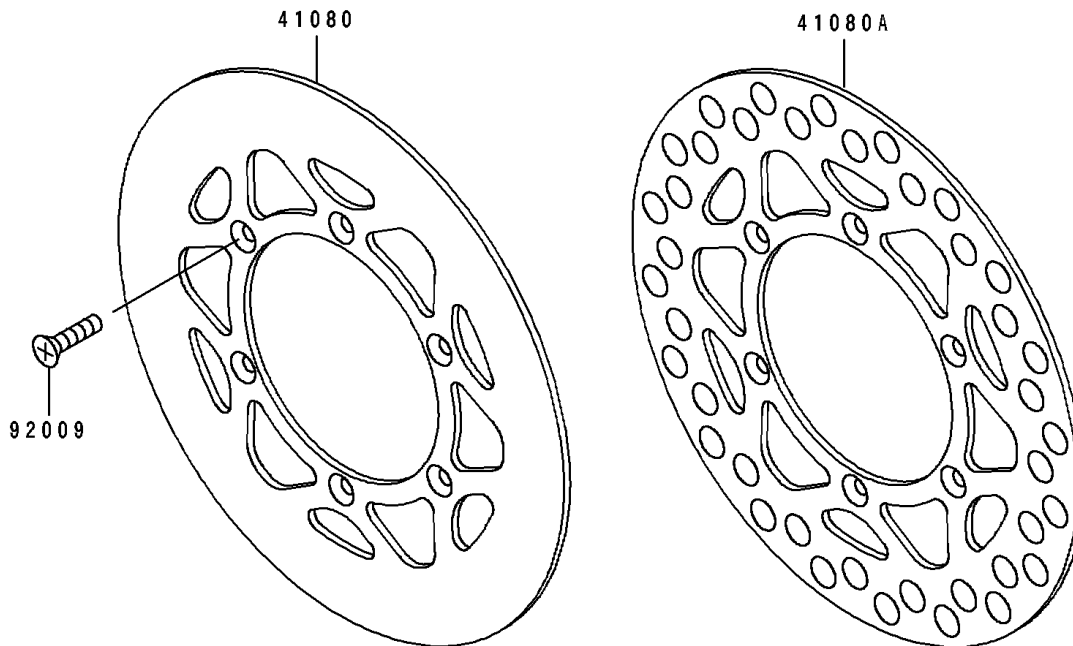

1994 KX™80 PARTS DIAGRAM

Front Brake

F2292

1994 KX™80 PARTS LIST

Front Brake

ITEM NAME	PART NUMBER	QUANTITY
GUIDE,PAD STOPPER (Ref # 13070)	13070-1183	1
DISC,FR (Ref # 41080)	41080-1330	1
DISC,FR (Ref # 41080A)	41080-1335	1
PISTON-COMP-BRAKE (Ref # 43020)	43020-1091	1
CALIPER-ASSY,FR (Ref # 43041)	43041-1530	1
HOLDER-COMP-CALIPER,FR (Ref # 43044)	43044-1051	1
PACKING (Ref # 43049)	43049-1016	1
BREATHER-BRAKE (Ref # 43056)	43056-1054	1
CAP-BREATHER (Ref # 43057)	43057-003	1
PAD-ASSY-BRAKE (Ref # 43082)	43082-1164	1
BOOT,PISTON SEAL (Ref # 49006)	49006-1053	1
BOOT,CALIPER (Ref # 49006A)	49006-1054	1
BOOT,CALIPER (Ref # 49006B)	49006-1055	1
SCREW,6X10 (Ref # 92009)	92009-1375	1
SPRING (Ref # 92081)	92081-1341	1
BOLT-FLANGED (Ref # 130)	130P0840	1