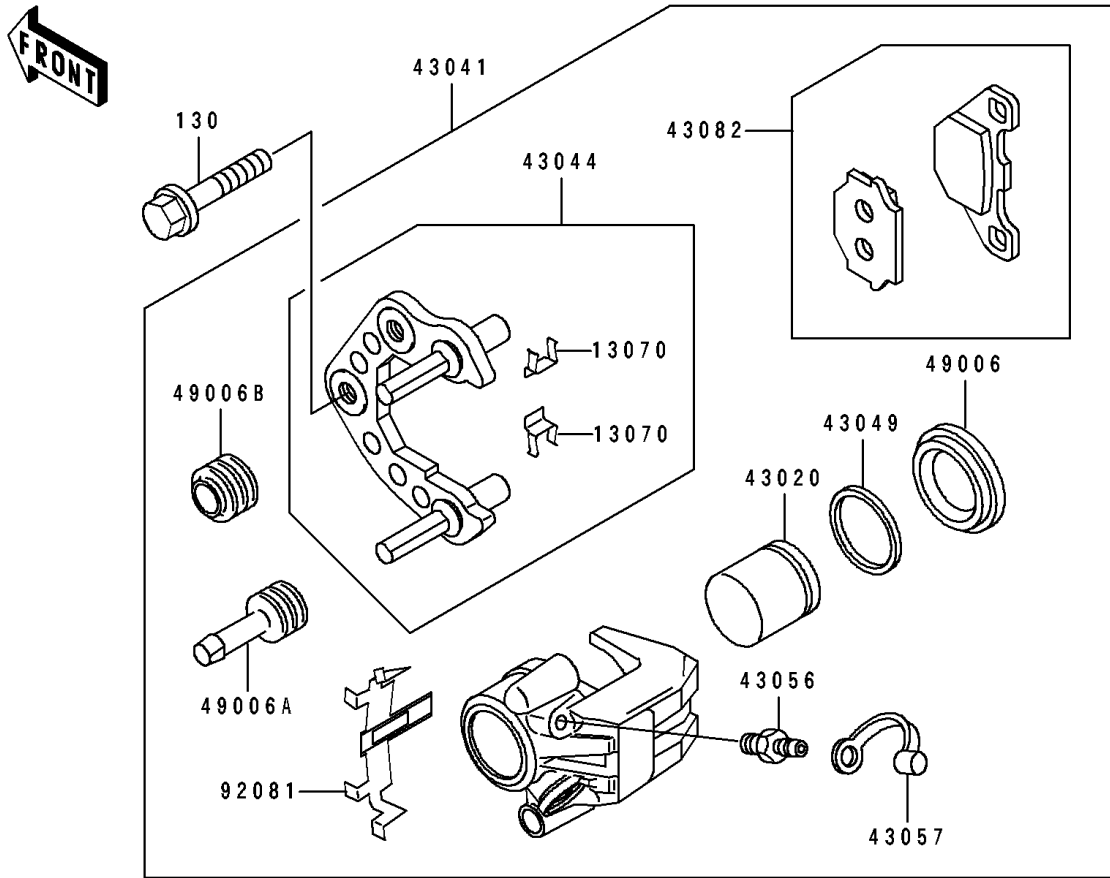

1994 KX™80 PARTS DIAGRAM

Front Brake

F2292

1994 KX™80 PARTS LIST

Front Brake

ITEM NAME	PART NUMBER	QUANTITY
GUIDE,PAD STOPPER (Ref # 13070)	13070-1183	1
DISC,FR (Ref # 41080)	41080-1330	1
DISC,FR (Ref # 41080A)	41080-1335	1
PISTON-COMP-BRAKE (Ref # 43020)	43020-1091	1
CALIPER-ASSY,FR (Ref # 43041)	43041-1530	1
HOLDER-COMP-CALIPER,FR (Ref # 43044)	43044-1051	1
PACKING (Ref # 43049)	43049-1016	1
BREATHER-BRAKE (Ref # 43056)	43056-1054	1
CAP-BREATHER (Ref # 43057)	43057-003	1
PAD-ASSY-BRAKE (Ref # 43082)	43082-1164	1
BOOT,PISTON SEAL (Ref # 49006)	49006-1053	1
BOOT,CALIPER (Ref # 49006A)	49006-1054	1
BOOT,CALIPER (Ref # 49006B)	49006-1055	1
SCREW,6X10 (Ref # 92009)	92009-1375	1
SPRING (Ref # 92081)	92081-1341	1
BOLT-FLANGED (Ref # 130)	130P0840	1