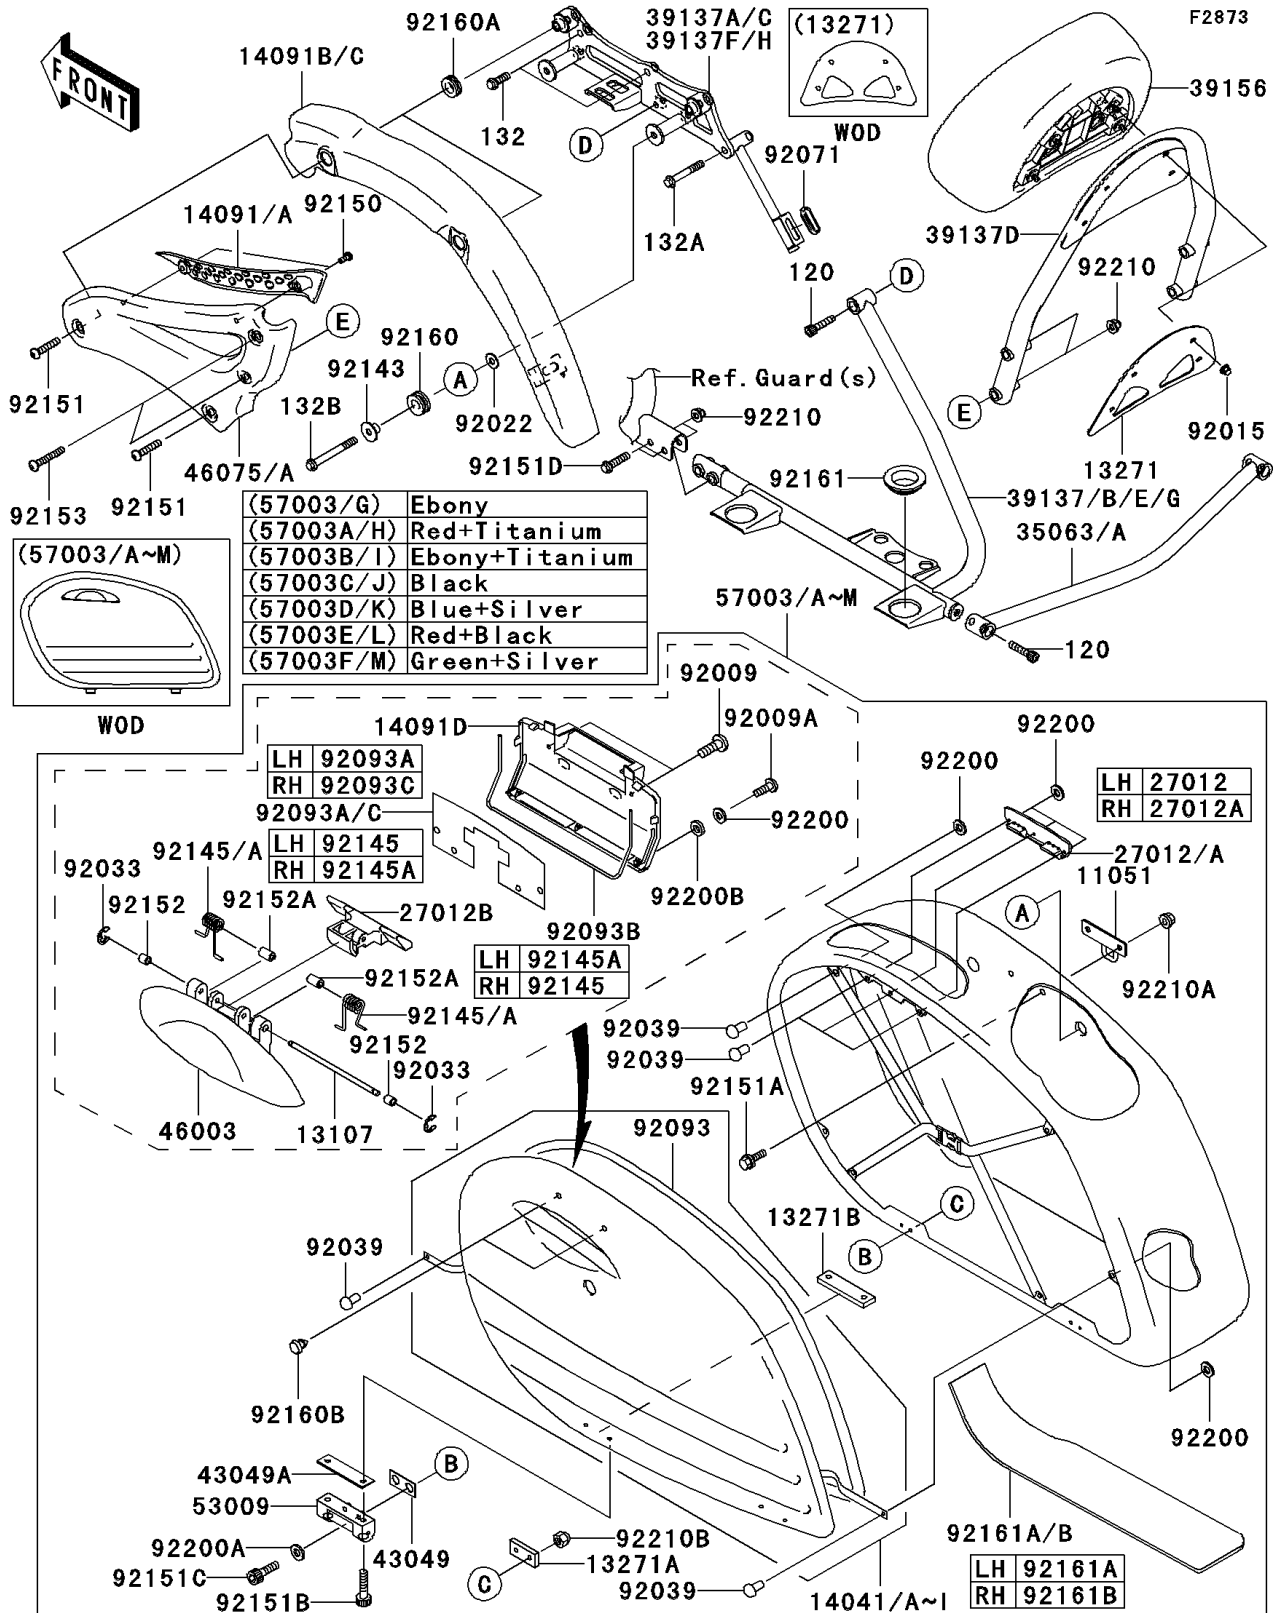

2006 Vulcan® 1600 Nomad™ PARTS DIAGRAM

Saddlebags

2006 Vulcan® 1600 Nomad™ PARTS LIST

Saddlebags

ITEM NAME	PART NUMBER	QUANTITY
BRACKET,SIDE BAG BODY (Ref # 11051)	11051-1104	1
SHAFT (Ref # 13107)	13107-1403	1
PLATE,BACKREST (Ref # 13271)	13271-0404	1
PLATE (Ref # 13271A)	13271-1146	1
PLATE (Ref # 13271B)	13271-1147	1
COVER-COMP,SIDE BAG,LH,SILVER (Ref # 14041)	14041-1130-GU	1
COVER-COMP,SIDE BAG,RH,SILVER (Ref # 14041E)	14041-1131-GU	1
COVER,GRIP,LH (Ref # 14091)	14091-0346	1
COVER,GRIP,RH (Ref # 14091A)	14091-0347	1
COVER,SIDE BAG STAY,LH (Ref # 14091B)	14091-0438	1
COVER,SIDE BAG STAY,RH (Ref # 14091C)	14091-0440	1
COVER,LID MAINTENANCE (Ref # 14091D)	14091-1069	1
HOOK,LOCK PLATE,LH (Ref # 27012)	27012-1571	1
HOOK,LOCK PLATE,RH (Ref # 27012A)	27012-1572	1
HOOK,HANDLE (Ref # 27012B)	27012-1575	1
STAY,SIDE BAG,CNT (Ref # 35063)	35063-0155	1
STAY-COMP,SIDE BAG,LH,LWR (Ref # 39137)	39137-0005	1
STAY-COMP,SIDE BAG,LH,UPP (Ref # 39137A)	39137-0006	1
STAY-COMP,SIDE BAG,RH,LWR (Ref # 39137B)	39137-0007	1
STAY-COMP,SIDE BAG,RH,UPP (Ref # 39137C)	39137-0008	1
STAY-COMP,RR (Ref # 39137D)	39137-0009	1
PAD,BACKREST,BLACK (Ref # 39156)	39156-0095-MA	1
PACKING (Ref # 43049)	43049-1084	1
PACKING (Ref # 43049A)	43049-1086	1
HANDLE,SIDE BAG (Ref # 46003)	46003-1505	1
GRIP,LH (Ref # 46075)	46075-0021	1
GRIP,RH (Ref # 46075A)	46075-0022	1
HINGE,SIDE BAG (Ref # 53009)	53009-1104	1
BAG-ASSY,LH,BODY GRN+COVER SIL (Ref # 57003F)	57003-1084-819	1