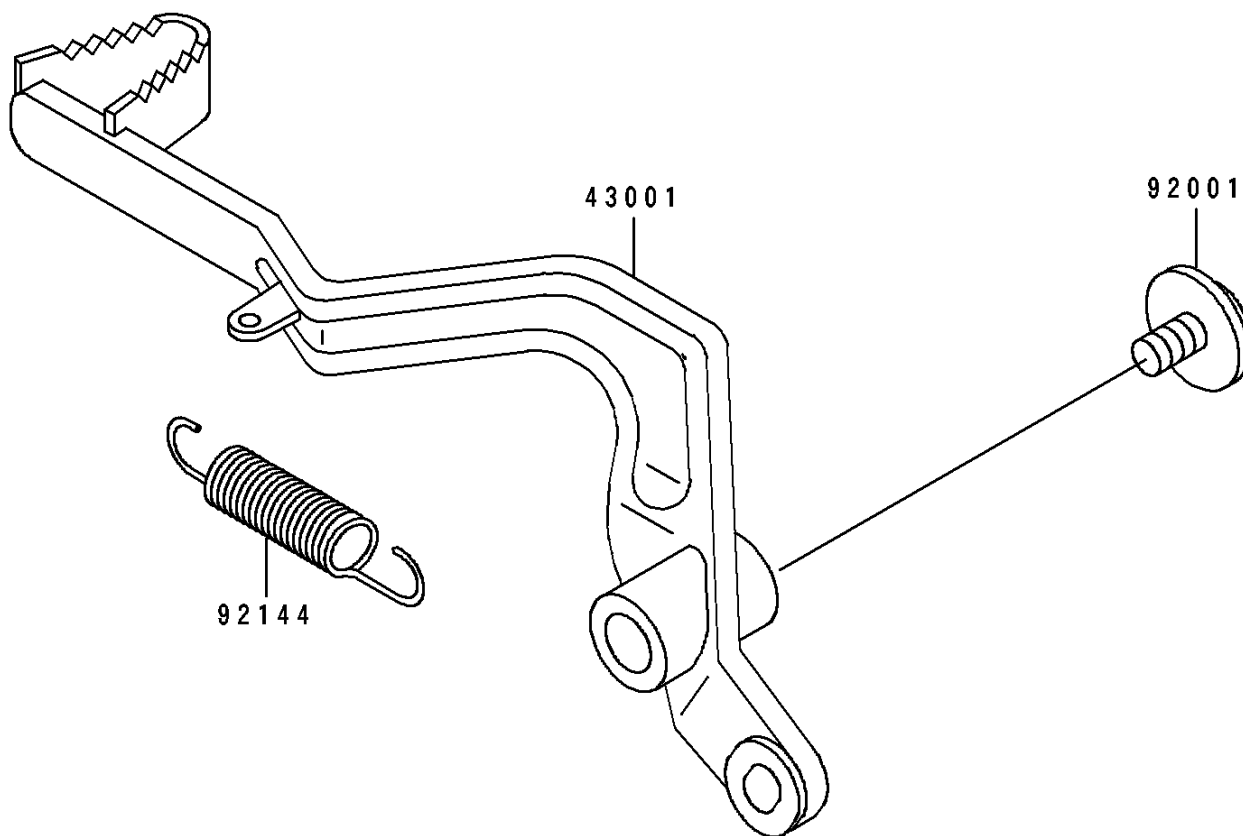

1994 KX™80 PARTS DIAGRAM

Brake Pedal

F2260

1994 KX™80 PARTS LIST

Brake Pedal

ITEM NAME	PART NUMBER	QUANTITY
LEVER-BRAKE,PEDAL,SILVER NO.25 (Ref # 43001)	43001-1301-CE	1
BOLT,FLANGED,6X10 (Ref # 92001)	92001-1034	1
SPRING,BRAKE PEDAL RETURN (Ref # 92144)	92144-1047	1