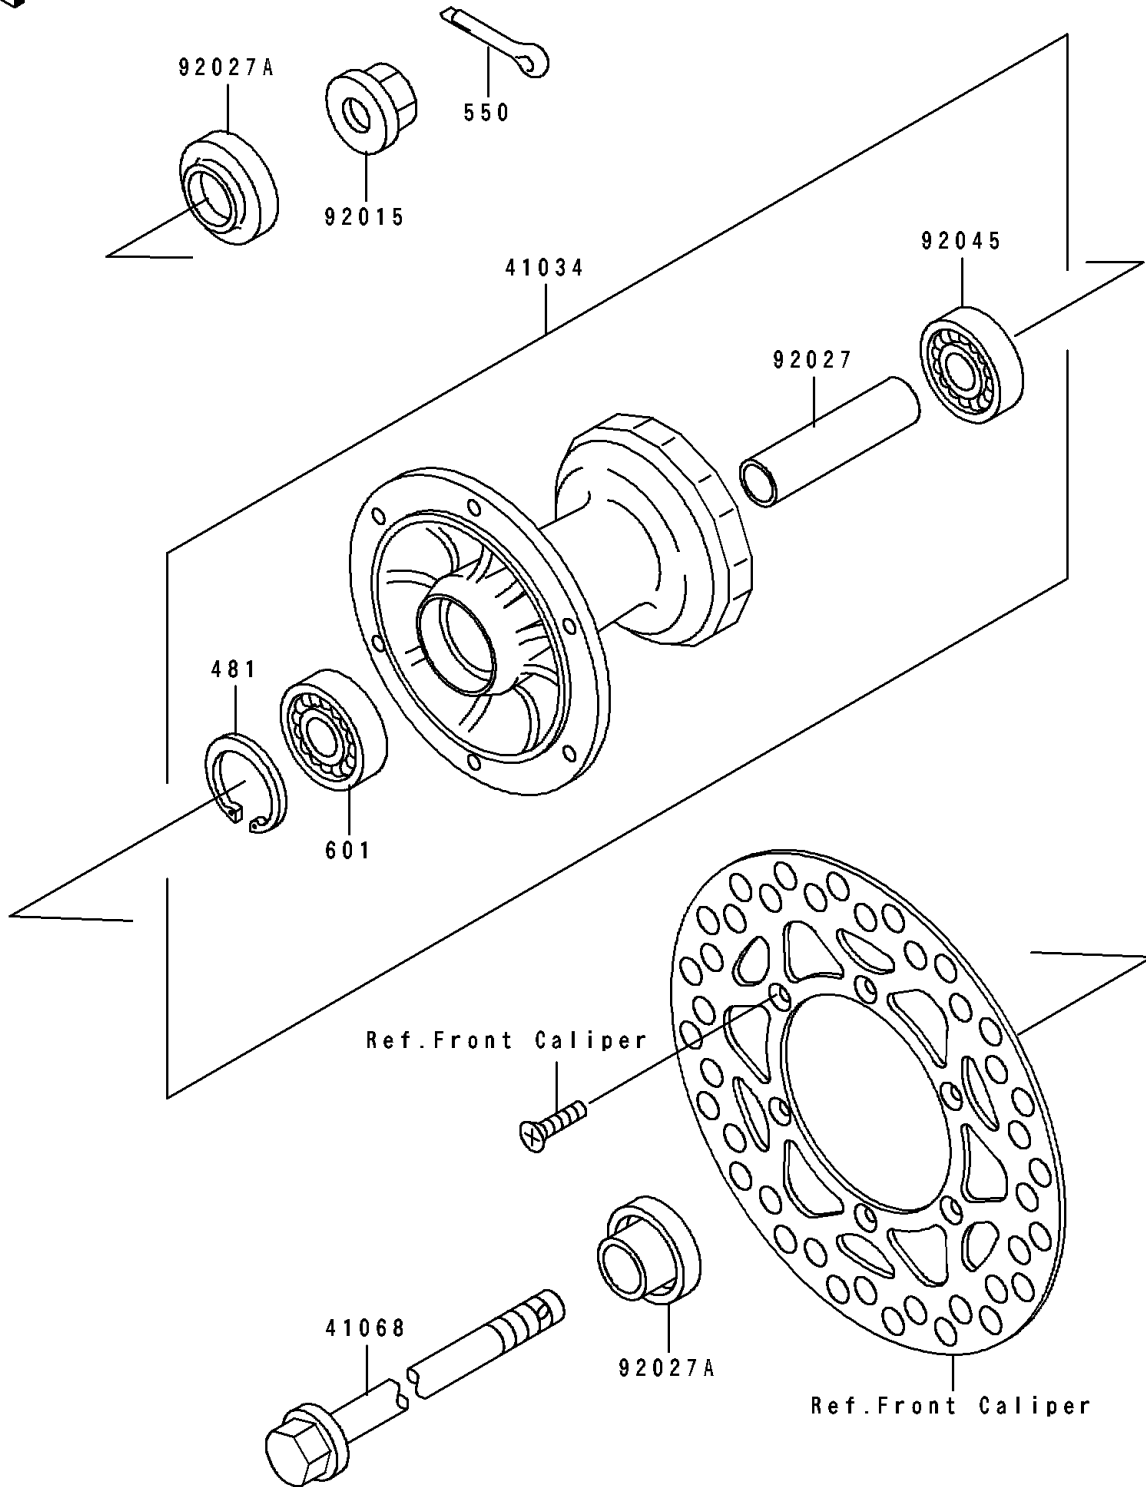

1994 KX™80 PARTS DIAGRAM

Front Hub

F 2 2 3 0

1994 KX™80 PARTS LIST

Front Hub

ITEM NAME	PART NUMBER	QUANTITY
DRUM-ASSY,FRONT BRAKE (Ref # 41034)	41034-1166	1
AXLE,FR (Ref # 41068)	41068-1333	1
NUT,FLANGED,12MM (Ref # 92015)	92015-1433	1
COLLAR,L=81 (Ref # 92027)	92027-1925	1
COLLAR,L=6 (Ref # 92027A)	92027-1926	1
BEARING-BALL,TMB201LLUC3/2A (Ref # 92045)	92045-1062	1
CIRCLIP-TYPE-C,37MM (Ref # 481)	481J3700	1
PIN-COTTER,2.5X20 (Ref # 550)	550D2520	1
BEARING-BALL,#6201UUC3 (Ref # 601)	601B6301UU	1