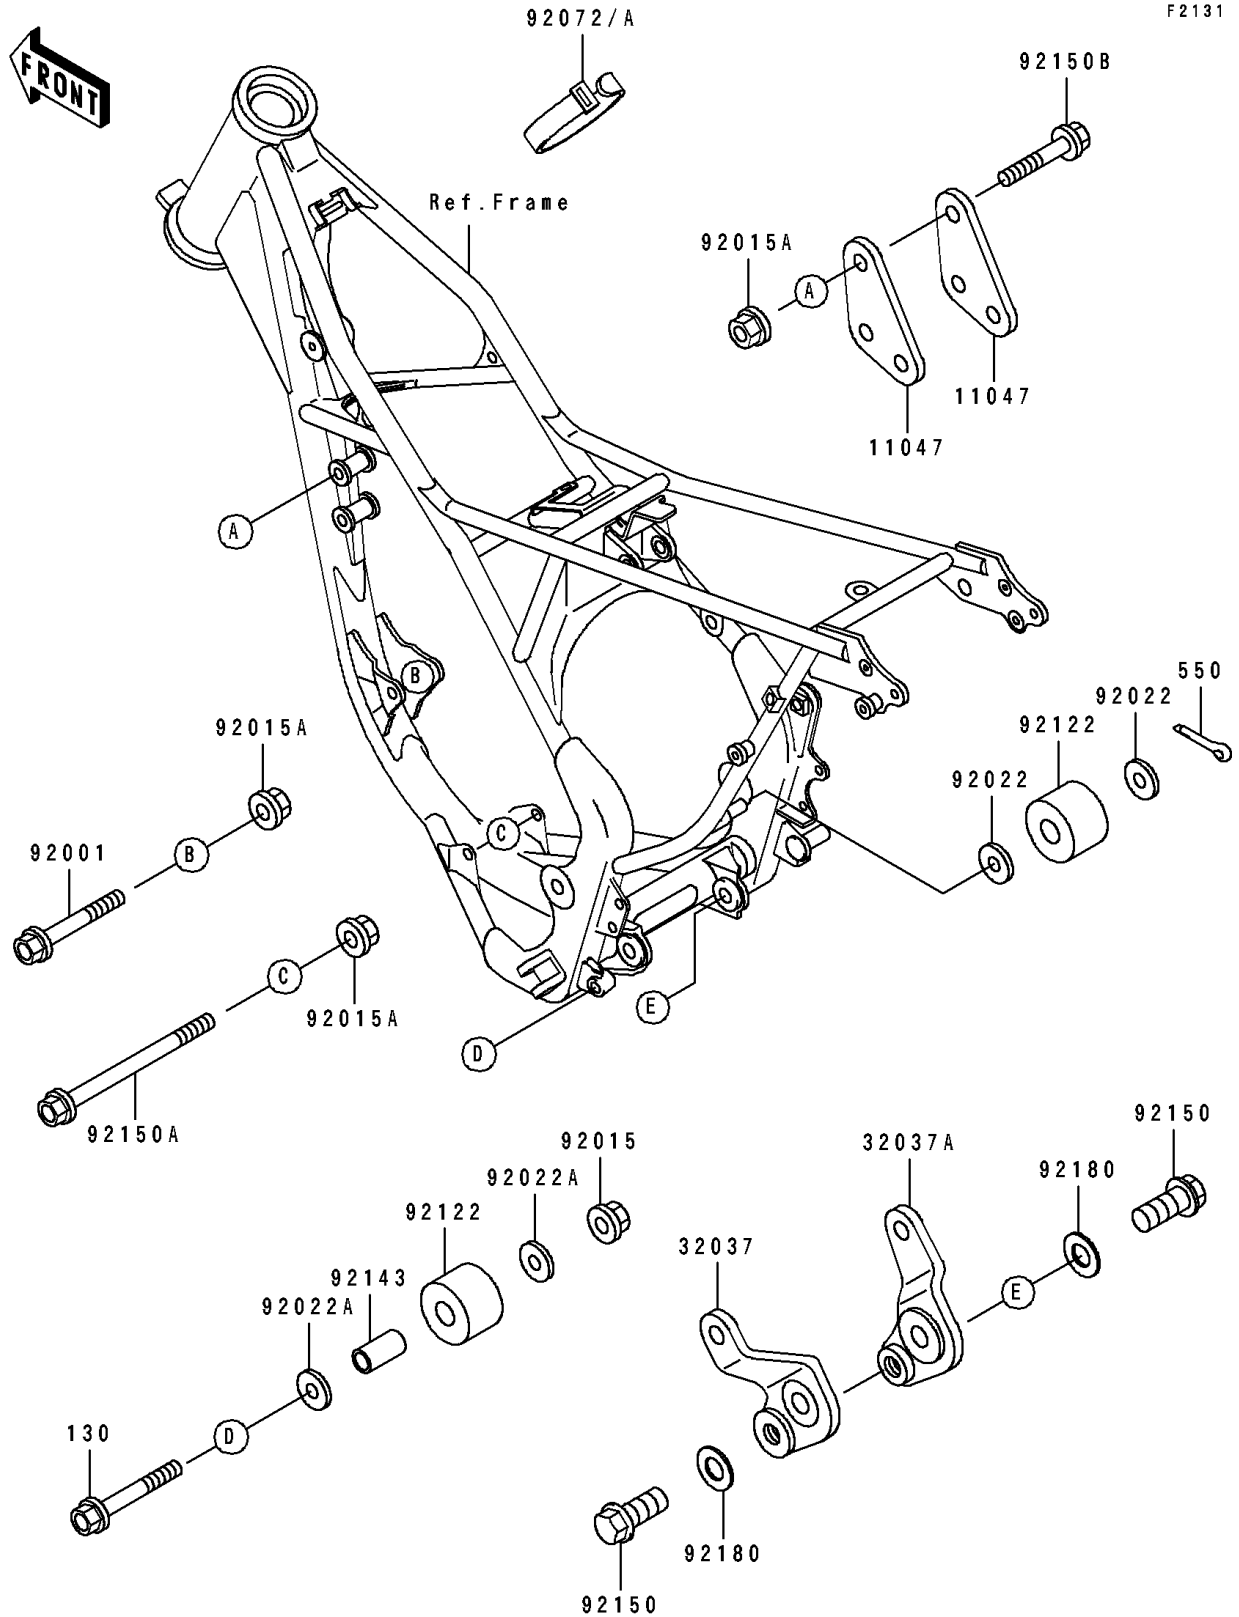

1994 KX™80 PARTS DIAGRAM

Frame Fittings

F2131

1994 KX™80 PARTS LIST

Frame Fittings

ITEM NAME	PART NUMBER	QUANTITY
BRACKET,ENGINE (Ref # 11047)	11047-1099	1
BRACKET-SHOCKABSORBER (Ref # 32037)	32037-1552	1
BRACKET-SHOCKABSORBER (Ref # 32037A)	32037-1553	1
BOLT,FLANGED,8X63 (Ref # 92001)	92001-1006	1
NUT,8MM (Ref # 92015)	92015-1143	1
NUT,8MM (Ref # 92015A)	92015-1432	1
WASHER (Ref # 92022)	92022-107	1
WASHER,8.5X20X1.6 (Ref # 92022A)	92022-1561	1
BAND,L=123 (Ref # 92072)	92072-030	1
BAND,L=149 (Ref # 92072A)	92072-031	1
ROLLER,CHAIN GUIDE (Ref # 92122)	92122-1179	1
COLLAR,9.5X12.7X25 (Ref # 92143)	92143-1432	1
BOLT,FLANGED,12X27 (Ref # 92150)	92150-1359	1
BOLT,FLANGED,8X105 (Ref # 92150A)	92150-1482	1
BOLT,FLANGED,8X45 (Ref # 92150B)	92150-1487	1
SHIM,12.5X24X0.5 (Ref # 92180)	92180-1060	1
BOLT-FLANGED,8X60 (Ref # 130)	130G0860	1
PIN-COTTER,2.5X15 (Ref # 550)	550D2515	1