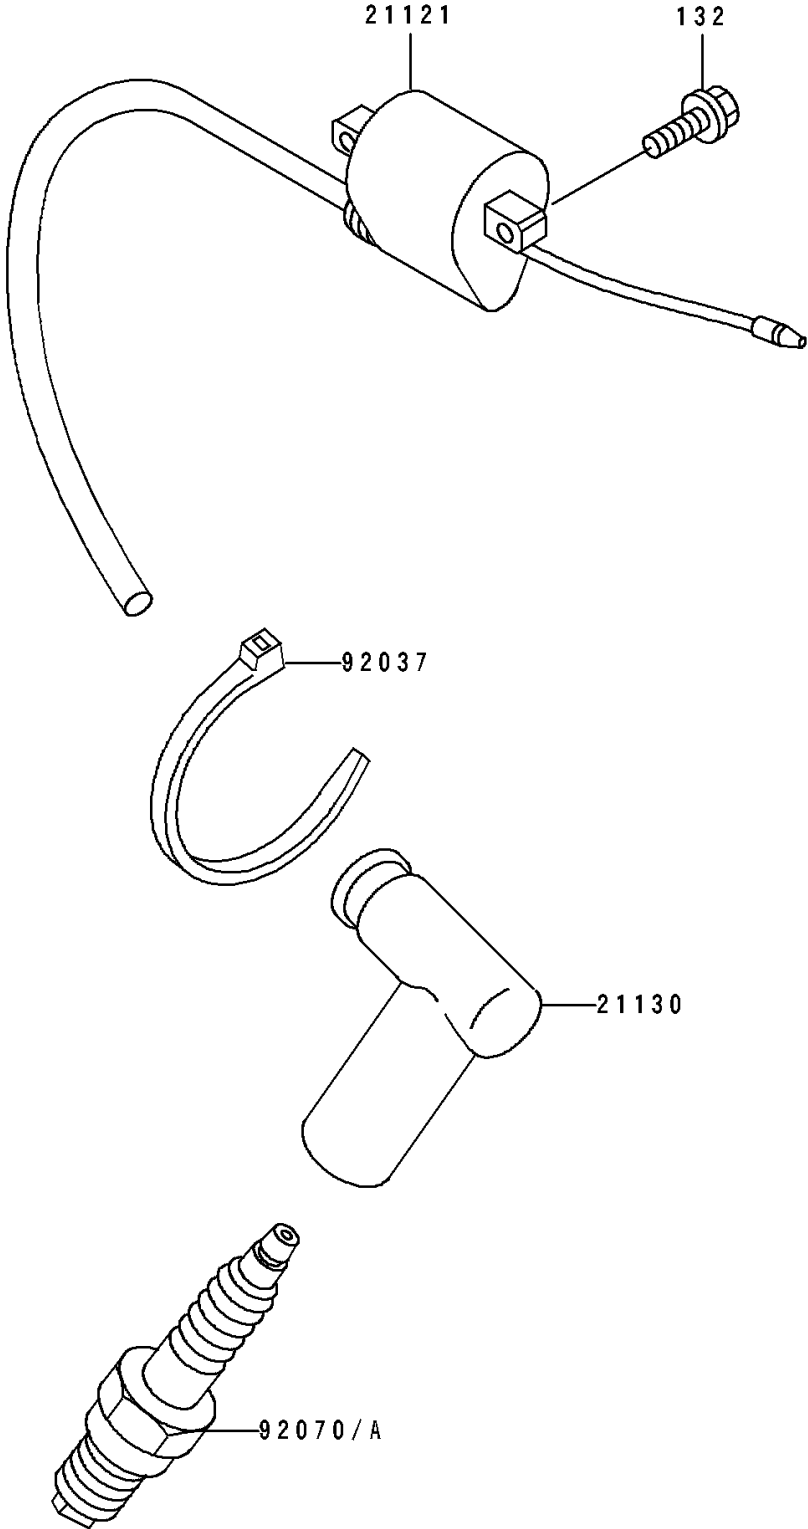

## 1994 KX™80 PARTS DIAGRAM

Ignition System

E1830

## 1994 KX™80 PARTS LIST

Ignition System

ITEM NAME	PART NUMBER	QUANTITY
COIL-IGNITION (Ref # 21121)	21121-1205	1
CAP-SPARK PLUG (Ref # 21130)	21130-1062	1
CLAMP (Ref # 92037)	92037-1173	1
PLUG-SPARK,R6254K-105(NGK) (Ref # 92070)	92070-1204	1
PLUG-SPARK,R6252K-105(NGK) (Ref # 92070A)	92070-1205	1
BOLT-FLANGED-SMALL (Ref # 132)	132G0616	1