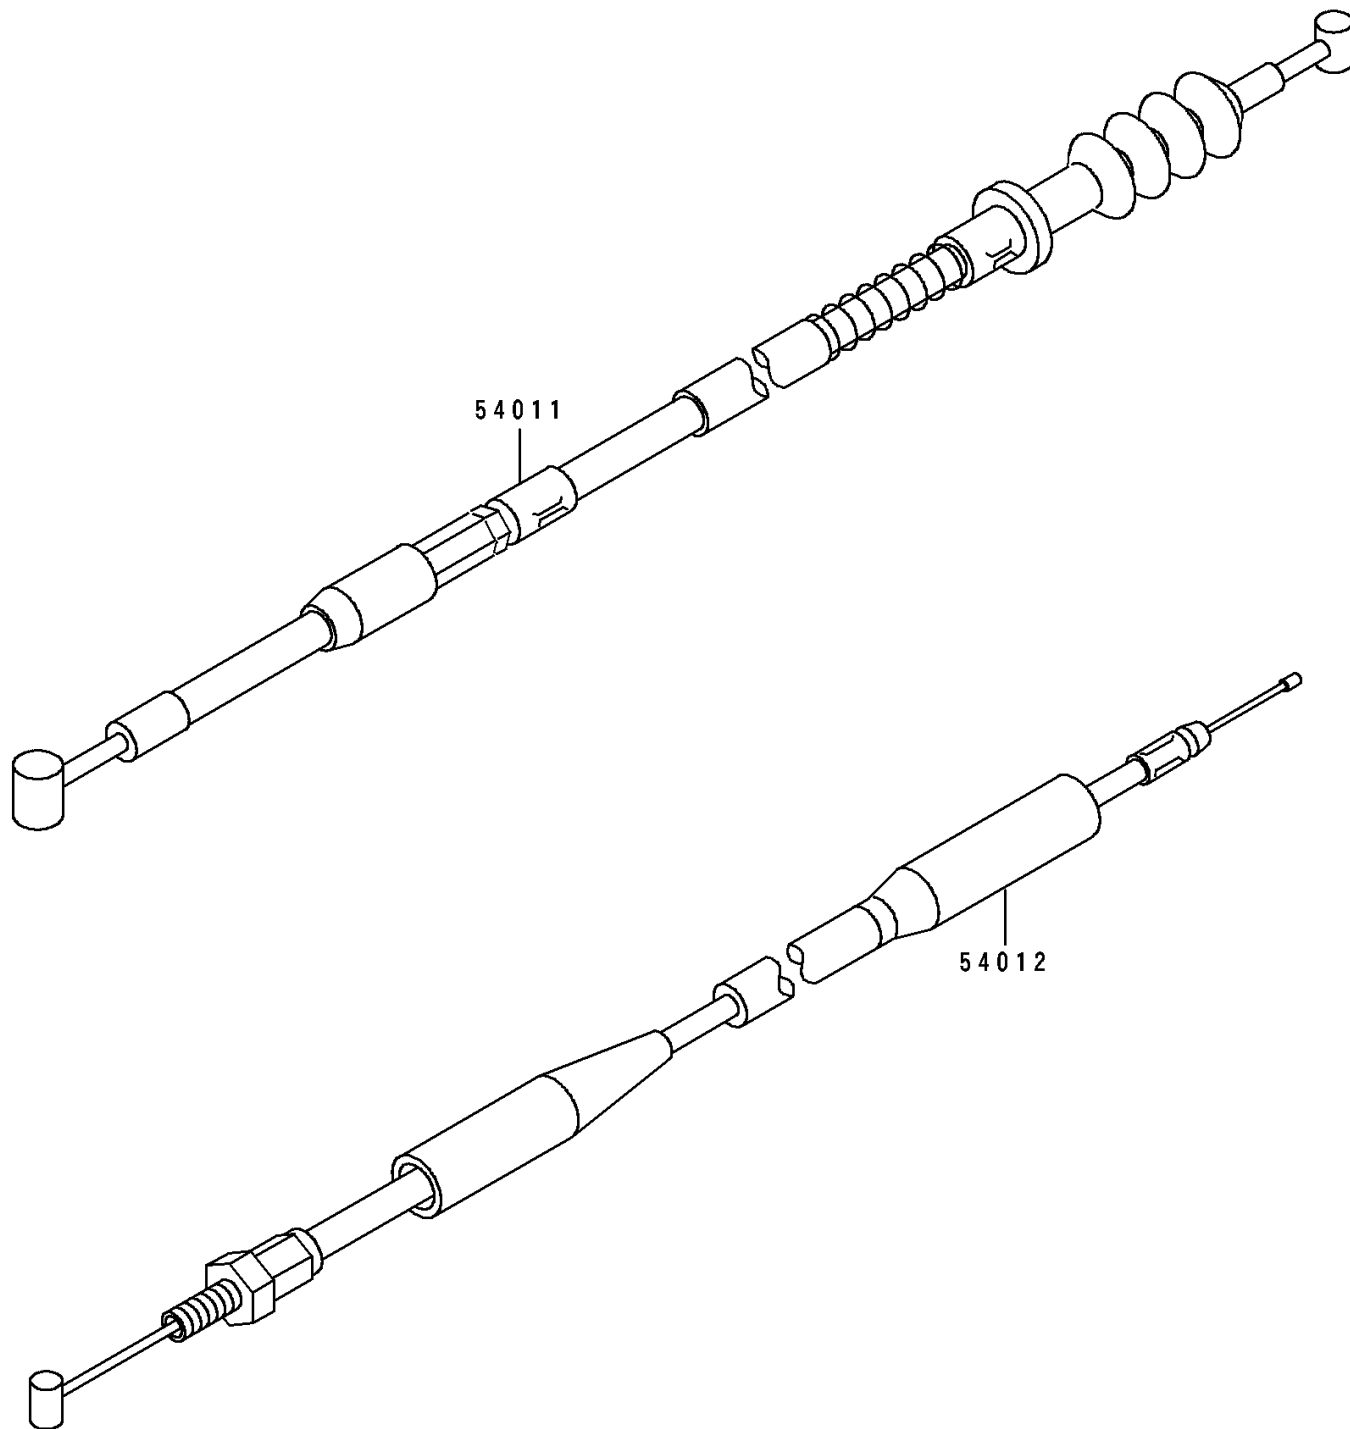

1991 KX™80 PARTS DIAGRAM

Cable

F 2 5 4 0

1991 KX™80 PARTS LIST

Cable

ITEM NAME	PART NUMBER	QUANTITY
CABLE-CLUTCH (Ref # 54011)	54011-1311	1
CABLE-THROTTLE (Ref # 54012)	54012-1411	1