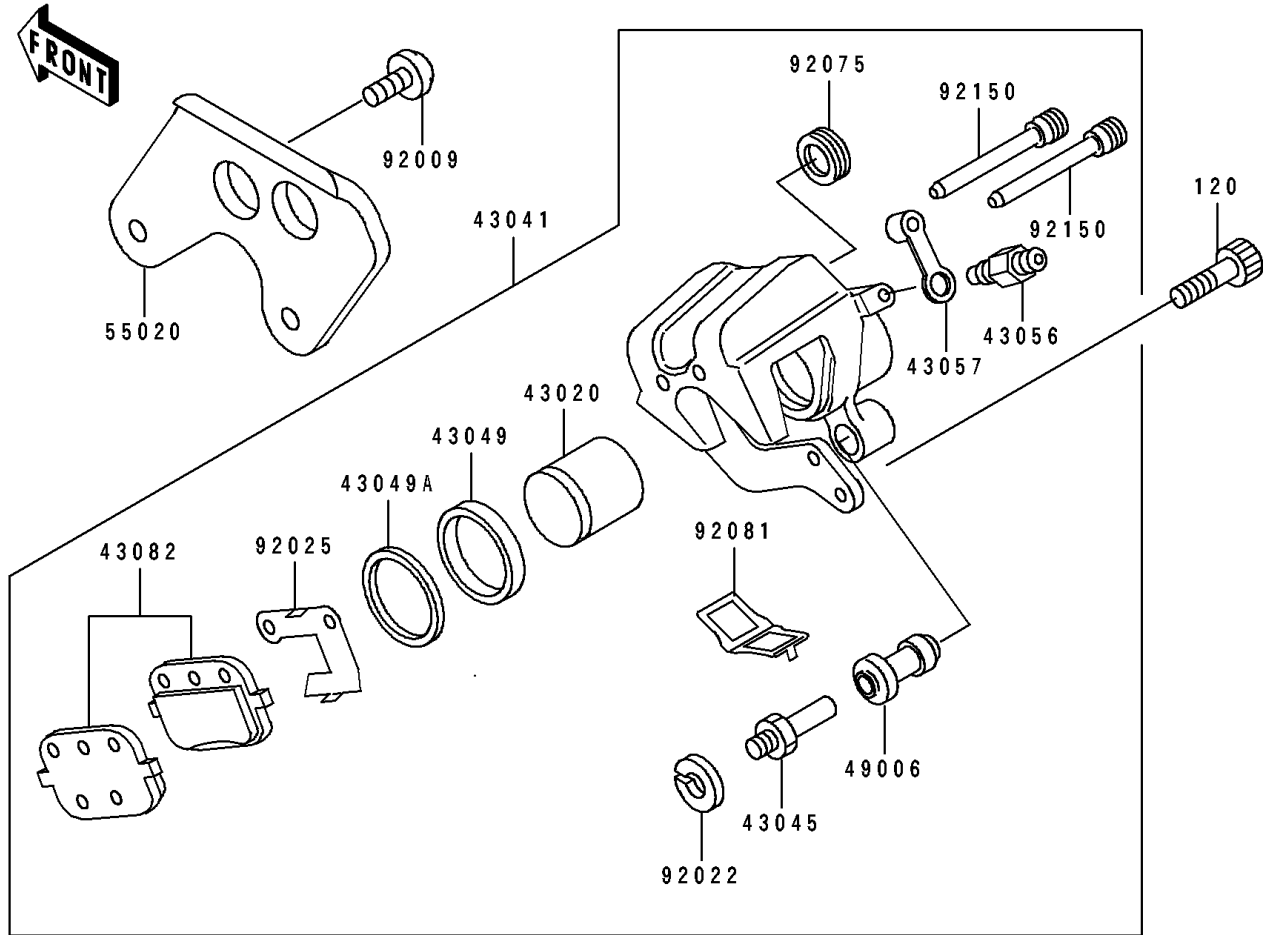

1991 KX™80 PARTS DIAGRAM

Rear Caliper

F2294

1991 KX™80 PARTS LIST

Rear Caliper

ITEM NAME	PART NUMBER	QUANTITY
DISC,RR (Ref # 41080)	41080-1269	1
DISC,RR (Ref # 41080A)	41080-1272	1
PISTON-COMP-BRAKE (Ref # 43020)	43020-1075	1
CALIPER-ASSY,RR (Ref # 43041)	43041-1428	1
SHAFT-CALIPER (Ref # 43045)	43045-1010	1
PACKING,PISTON SEAL (Ref # 43049)	43049-1060	1
PACKING,PISTON SEAL (Ref # 43049A)	43049-1061	1
BREATHER-BRAKE (Ref # 43056)	43056-1055	1
CAP-BREATHER (Ref # 43057)	43057-1001	1
PAD-ASSY-BRAKE (Ref # 43082)	43082-1082	1
BOOT,CALIPER (Ref # 49006)	49006-1088	1
GUARD,CALIPER,P.WHITE (Ref # 55020)	55020-1247-6F	1
SCREW,6X14,WHITE (Ref # 92009)	92009-1287	1
SCREW,6X10 (Ref # 92009A)	92009-1375	1
WASHER,WAVE (Ref # 92022)	92022-1373	1
SHIM,PAD (Ref # 92025)	92025-1817	1
DAMPER (Ref # 92075)	92075-1414	1
SPRING,PAD (Ref # 92081)	92081-1502	1
BOLT (Ref # 92150)	92150-1144	1
BOLT-SOCKET (Ref # 120)	120P0816	1