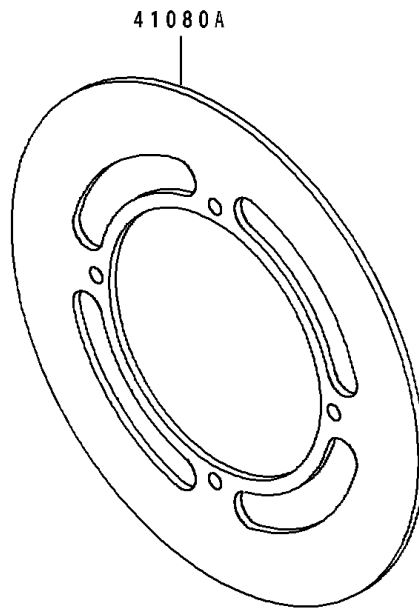

1991 KX™80 PARTS DIAGRAM

Rear Caliper

F2294

1991 KX™80 PARTS LIST

Rear Caliper

ITEM NAME	PART NUMBER	QUANTITY
DISC,RR (Ref # 41080)	41080-1269	1
DISC,RR (Ref # 41080A)	41080-1272	1
PISTON-COMP-BRAKE (Ref # 43020)	43020-1075	1
CALIPER-ASSY,RR (Ref # 43041)	43041-1428	1
SHAFT-CALIPER (Ref # 43045)	43045-1010	1
PACKING,PISTON SEAL (Ref # 43049)	43049-1060	1
PACKING,PISTON SEAL (Ref # 43049A)	43049-1061	1
BREATHER-BRAKE (Ref # 43056)	43056-1055	1
CAP-BREATHER (Ref # 43057)	43057-1001	1
PAD-ASSY-BRAKE (Ref # 43082)	43082-1082	1
BOOT,CALIPER (Ref # 49006)	49006-1088	1
GUARD,CALIPER,P.WHITE (Ref # 55020)	55020-1247-6F	1
SCREW,6X14,WHITE (Ref # 92009)	92009-1287	1
SCREW,6X10 (Ref # 92009A)	92009-1375	1
WASHER,WAVE (Ref # 92022)	92022-1373	1
SHIM,PAD (Ref # 92025)	92025-1817	1
DAMPER (Ref # 92075)	92075-1414	1
SPRING,PAD (Ref # 92081)	92081-1502	1
BOLT (Ref # 92150)	92150-1144	1
BOLT-SOCKET (Ref # 120)	120P0816	1