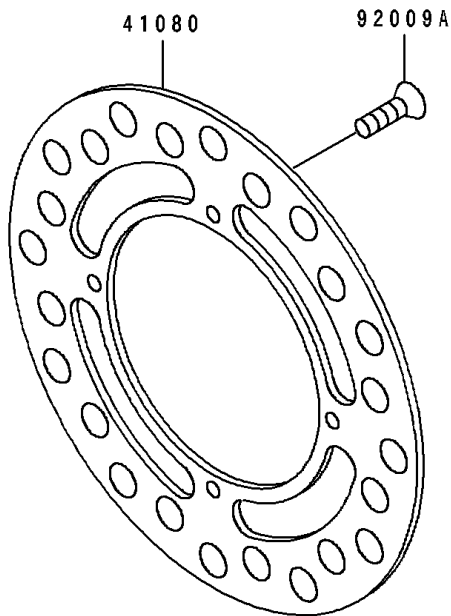

1991 KX™80 PARTS DIAGRAM

Rear Caliper

F2294

1991 KX™80 PARTS LIST

Rear Caliper

ITEM NAME	PART NUMBER	QUANTITY
DISC,RR (Ref # 41080)	41080-1269	1
DISC,RR (Ref # 41080A)	41080-1272	1
PISTON-COMP-BRAKE (Ref # 43020)	43020-1075	1
CALIPER-ASSY,RR (Ref # 43041)	43041-1428	1
SHAFT-CALIPER (Ref # 43045)	43045-1010	1
PACKING,PISTON SEAL (Ref # 43049)	43049-1060	1
PACKING,PISTON SEAL (Ref # 43049A)	43049-1061	1
BREATHER-BRAKE (Ref # 43056)	43056-1055	1
CAP-BREATHER (Ref # 43057)	43057-1001	1
PAD-ASSY-BRAKE (Ref # 43082)	43082-1082	1
BOOT,CALIPER (Ref # 49006)	49006-1088	1
GUARD,CALIPER,P.WHITE (Ref # 55020)	55020-1247-6F	1
SCREW,6X14,WHITE (Ref # 92009)	92009-1287	1
SCREW,6X10 (Ref # 92009A)	92009-1375	1
WASHER,WAVE (Ref # 92022)	92022-1373	1
SHIM,PAD (Ref # 92025)	92025-1817	1
DAMPER (Ref # 92075)	92075-1414	1
SPRING,PAD (Ref # 92081)	92081-1502	1
BOLT (Ref # 92150)	92150-1144	1
BOLT-SOCKET (Ref # 120)	120P0816	1